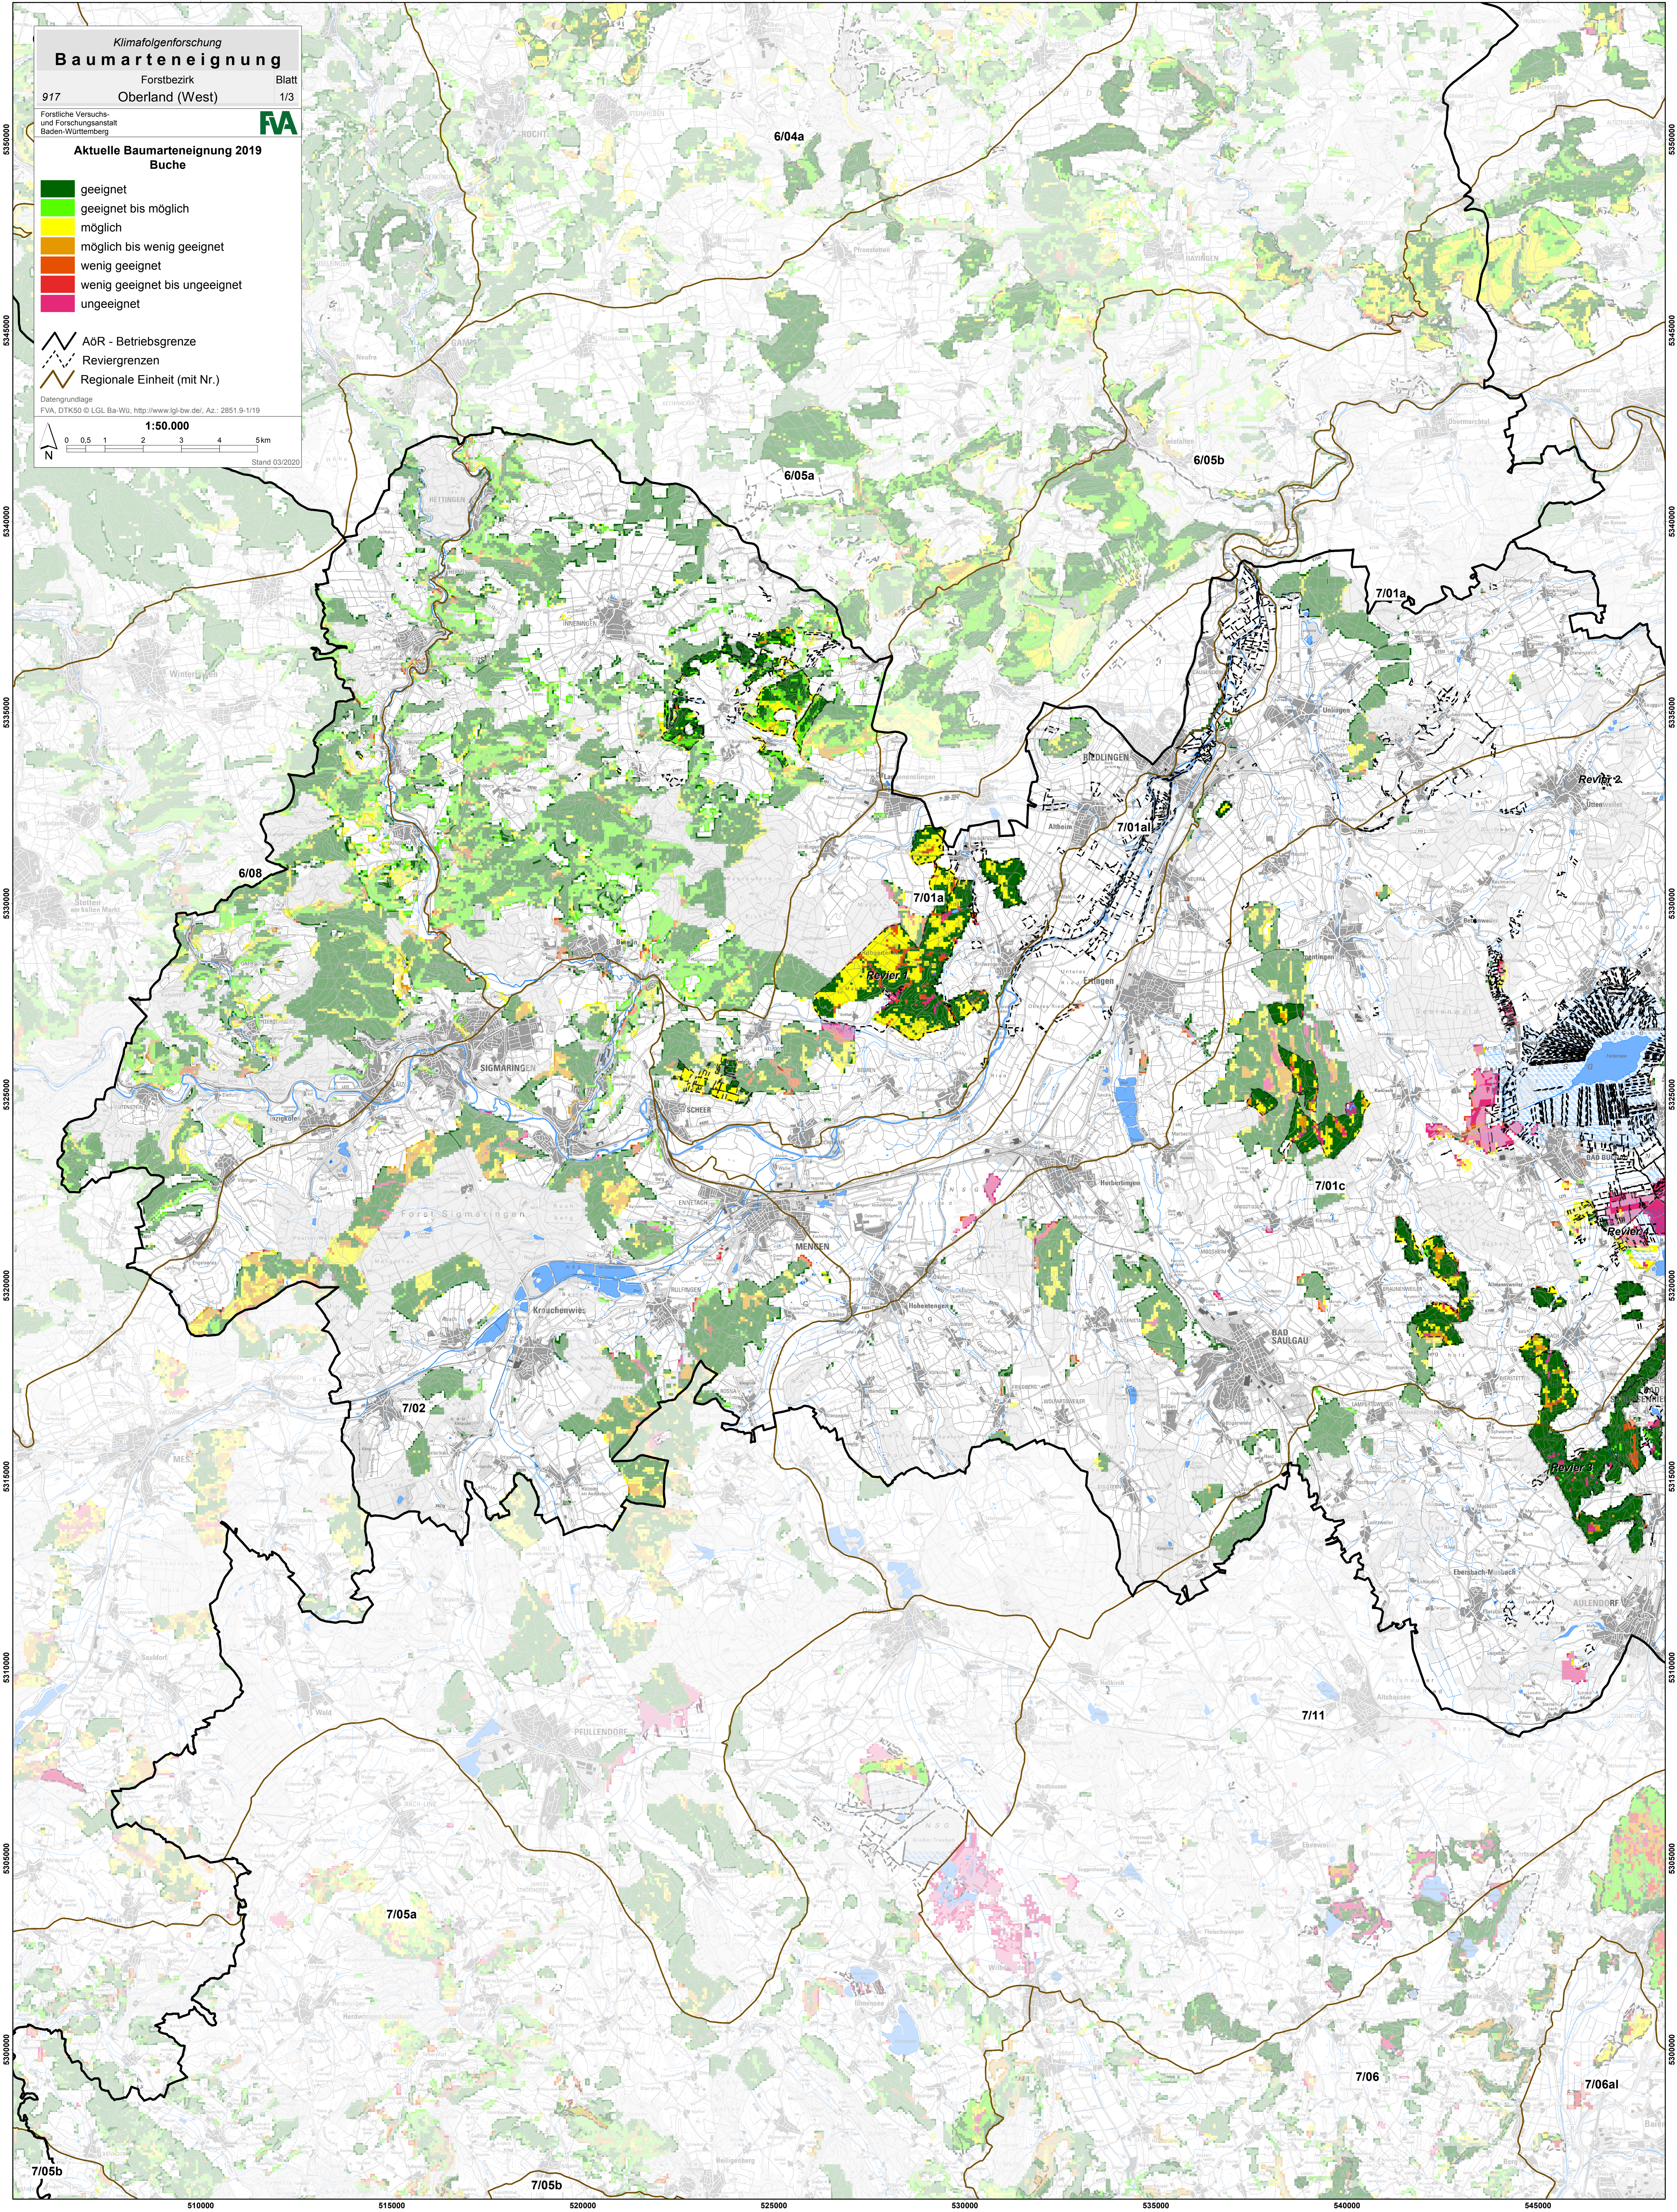

510000 515000 520000 525000 530000 535000 540000 545000

Klimafolgenforschung
Baumarteneignung
 Forstbezirk
 917 Oberland (West) Blatt 1/3
 Forstliche Versuchs- und Forschungsanstalt Baden-Württemberg **FA**

Aktuelle Baumarteneignung 2019
Buche

- geeignet
- geeignet bis möglich
- möglich
- möglich bis wenig geeignet
- wenig geeignet
- wenig geeignet bis ungeeignet
- ungeeignet

AöR - Betriebsgrenze
 Reviergrenzen
 Regionale Einheit (mit Nr.)

Datengrundlage
 FVA, DTK50 © LGL Ba-Wü, <http://www.lgl-bw.de/>, Az.: 2851 9-1/19
1:50.000
 0 0,5 1 2 3 4 5 km
 Stand 03/2020

510000 515000 520000 525000 530000 535000 540000 545000