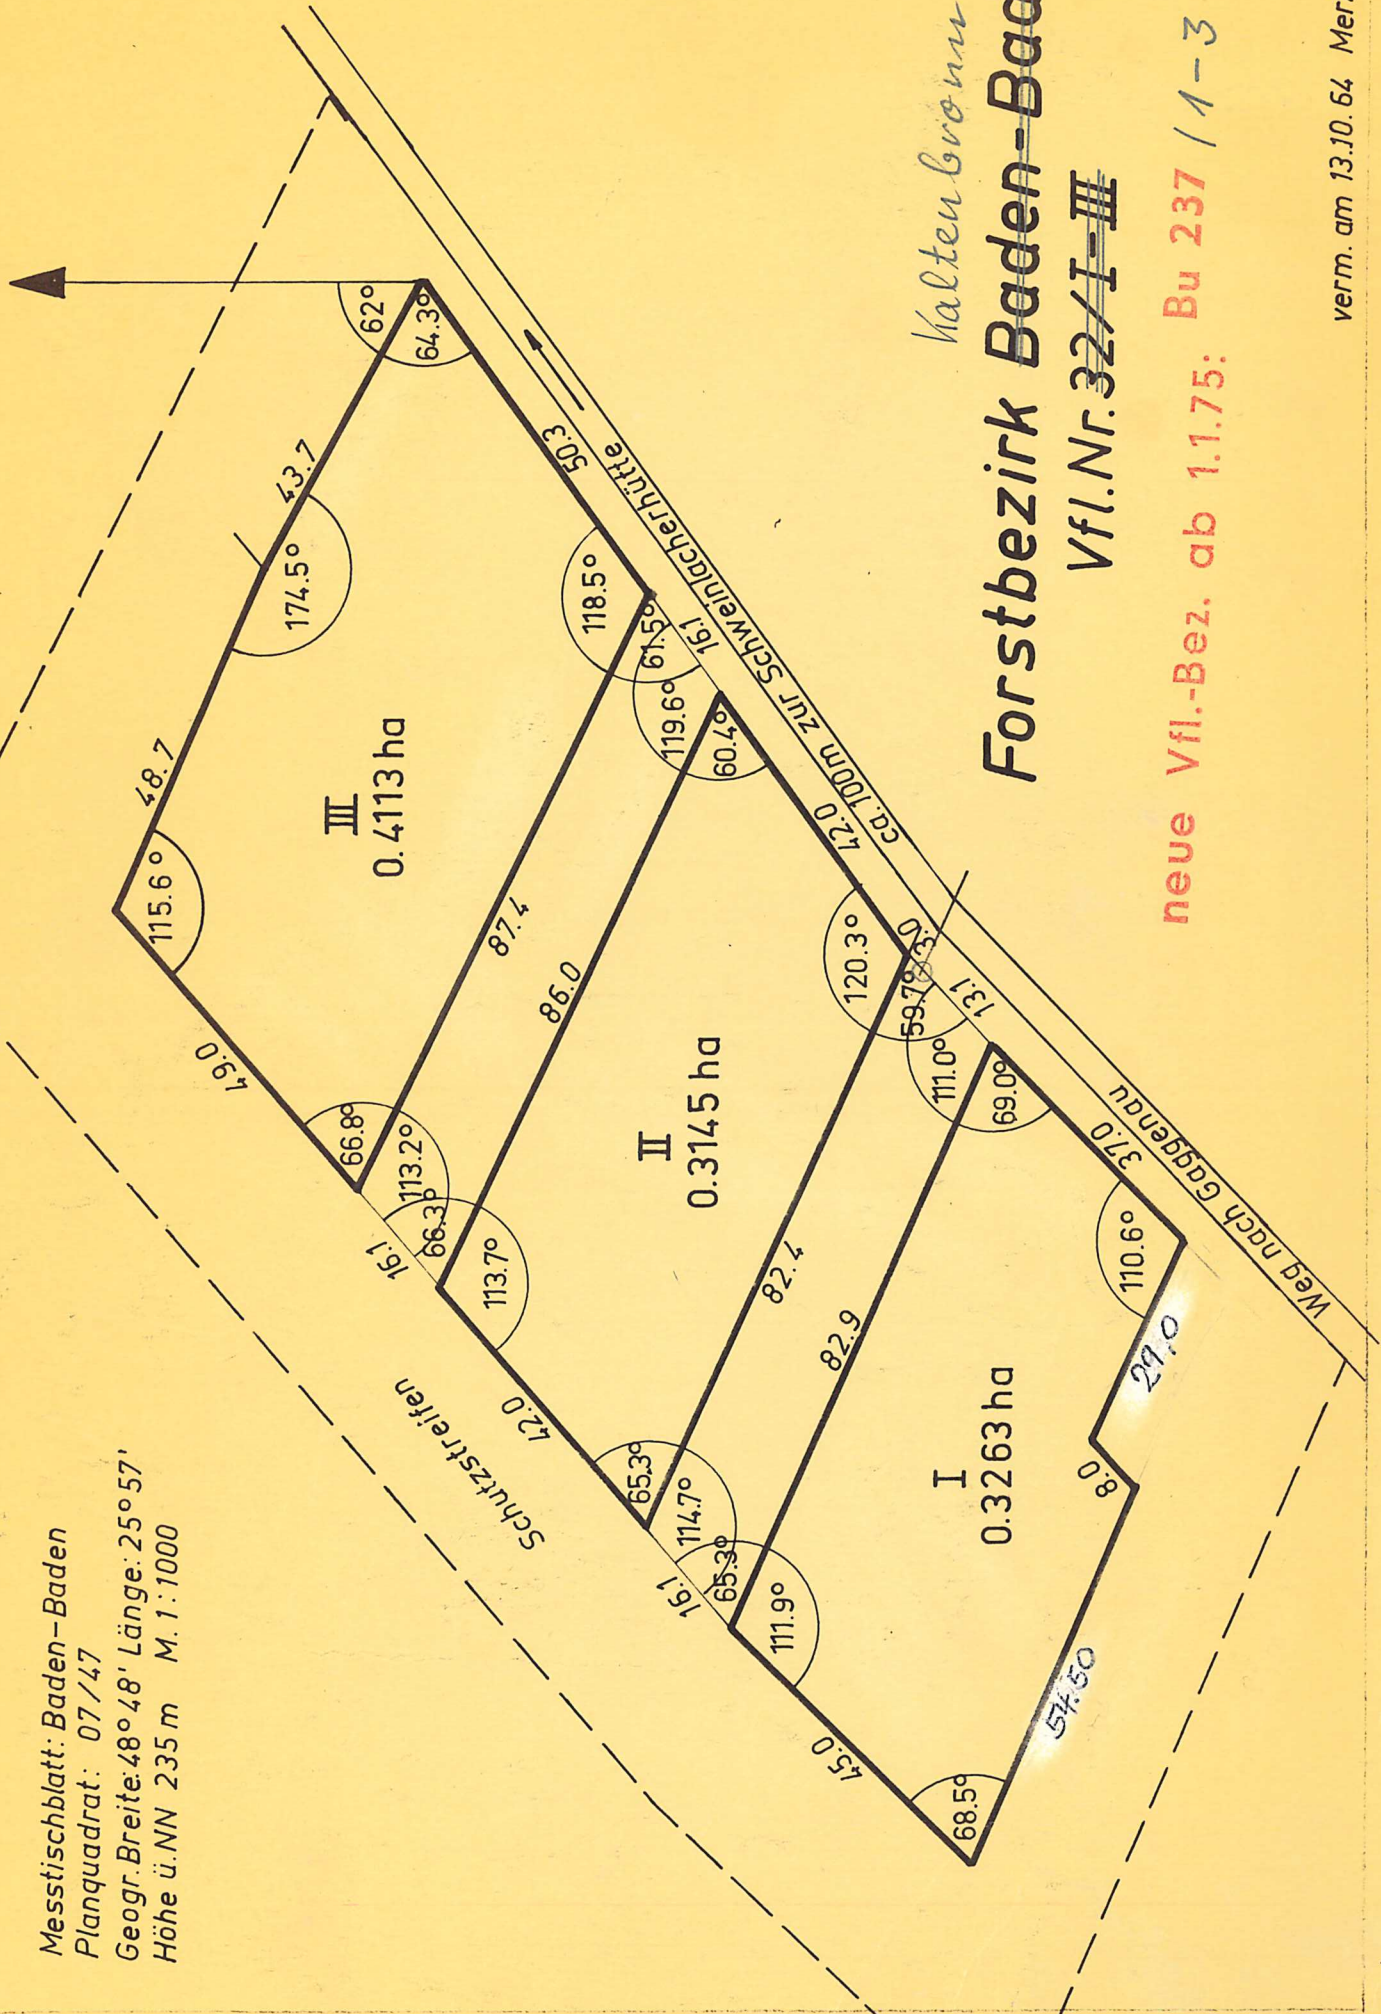

Messstischblatt: Baden-Baden
 Planquadrat: 07/47
 Geogr. Breite: 48° 48' Länge: 25° 57'
 Höhe ü. NN 235 m M. 1:1000

Kaltenbrunn
Forstbezirk Baden-Baden
 Vfl.Nr. 32/I-III

neue Vfl.-Bez. ab 1.1.75: Bu 237 / 1-3