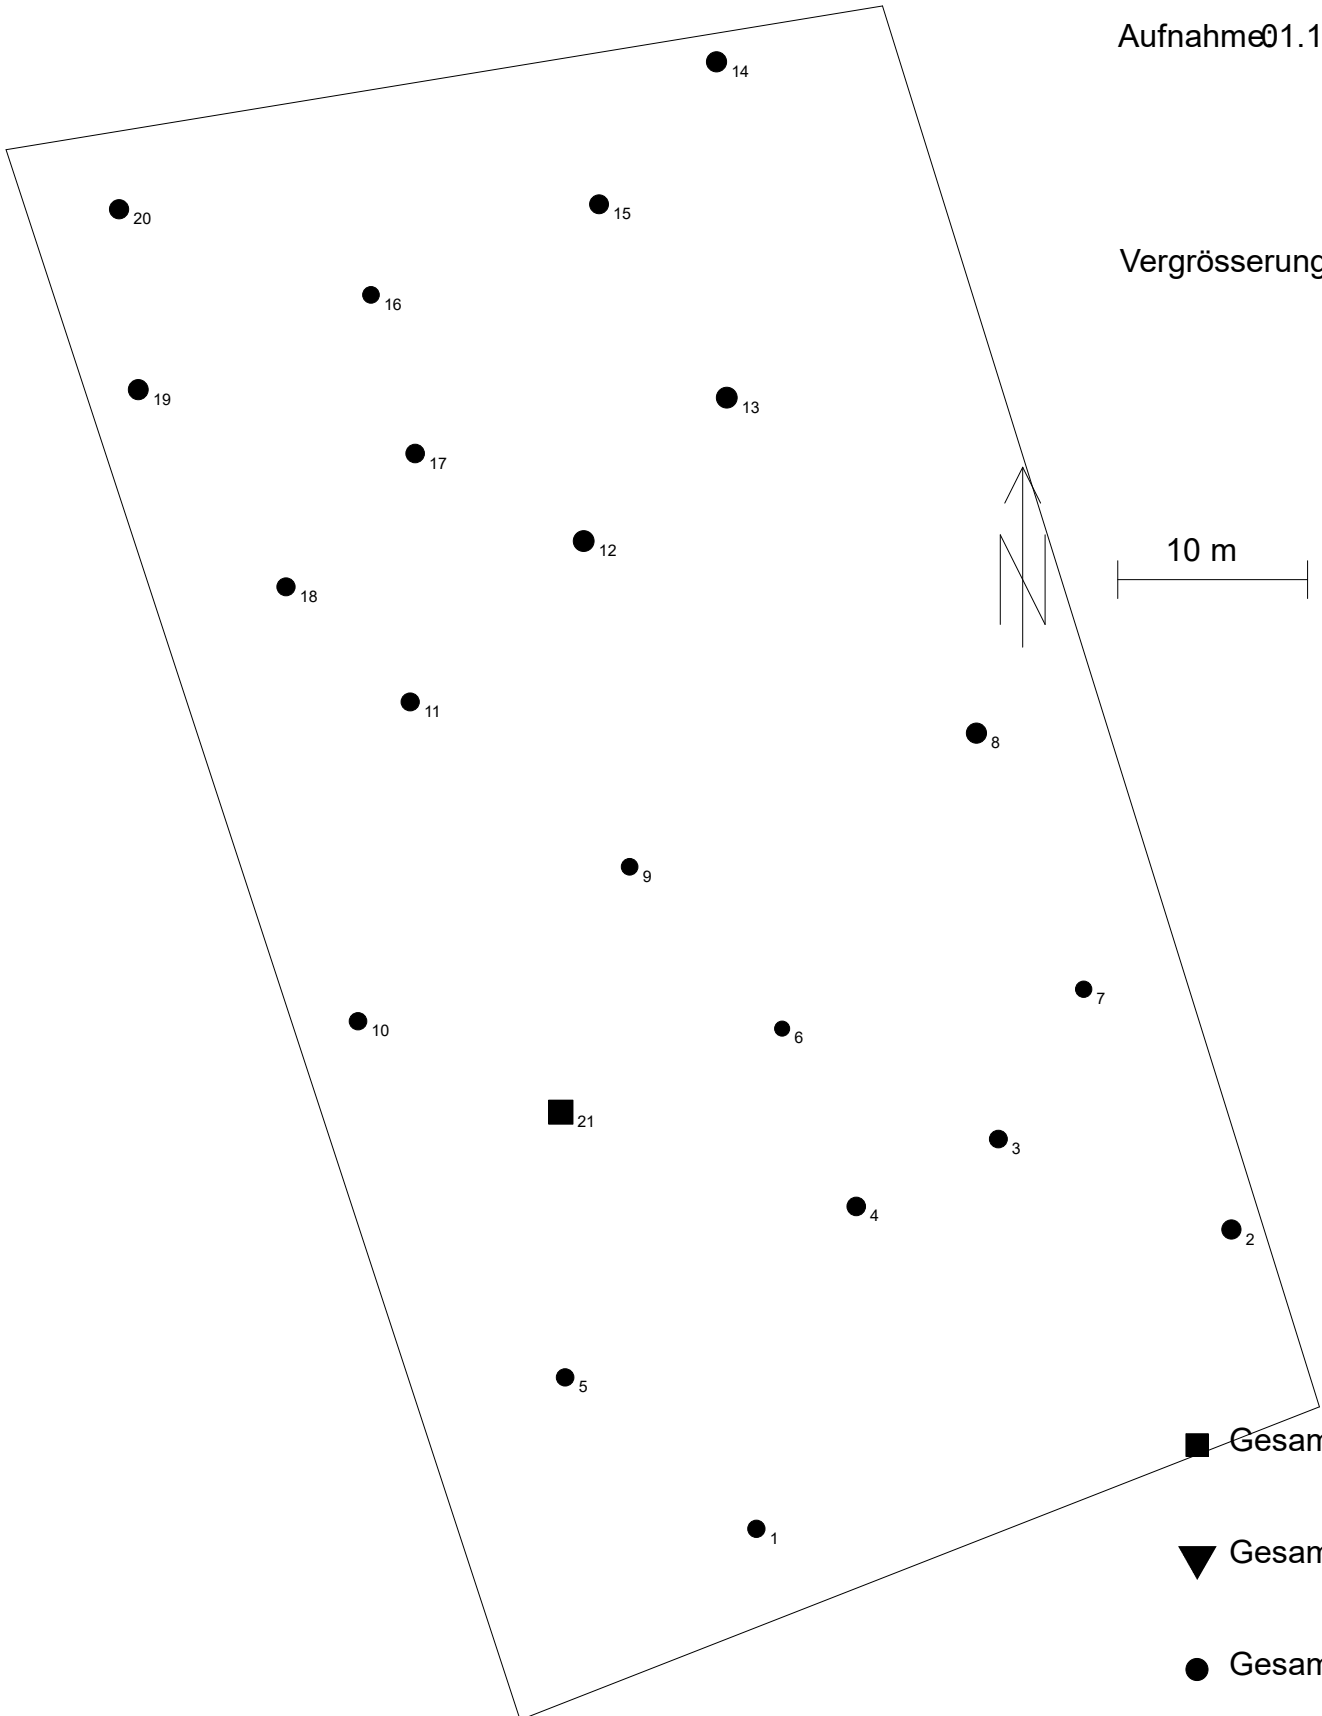

Baumverteilungsplan

Landkreis Karlsruhe

Vfl./Feld: Bu 247/2

Aufnahme 01.10.2022

Vergrößerungsfaktor BHD

■ Gesamt Kir

▼ Gesamt ELae

● Gesamt Bu