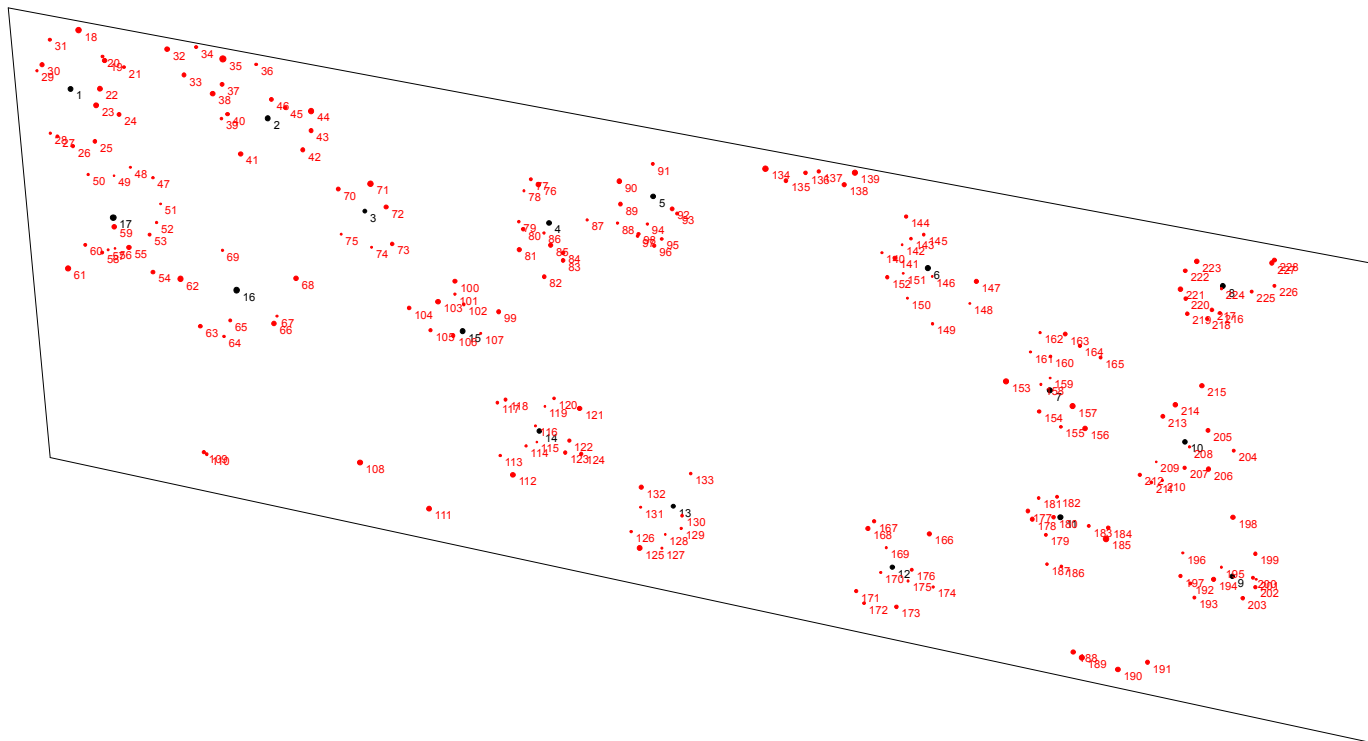

Baumverteilungsplan

Landkreis: Rhein-Neckar-Kreis

Vfl./Feld: Bu 255/3

Aufnahme: 16.03.2021

Vergößerungsfaktor BHD: 2

10 m

● Gesamt Bu