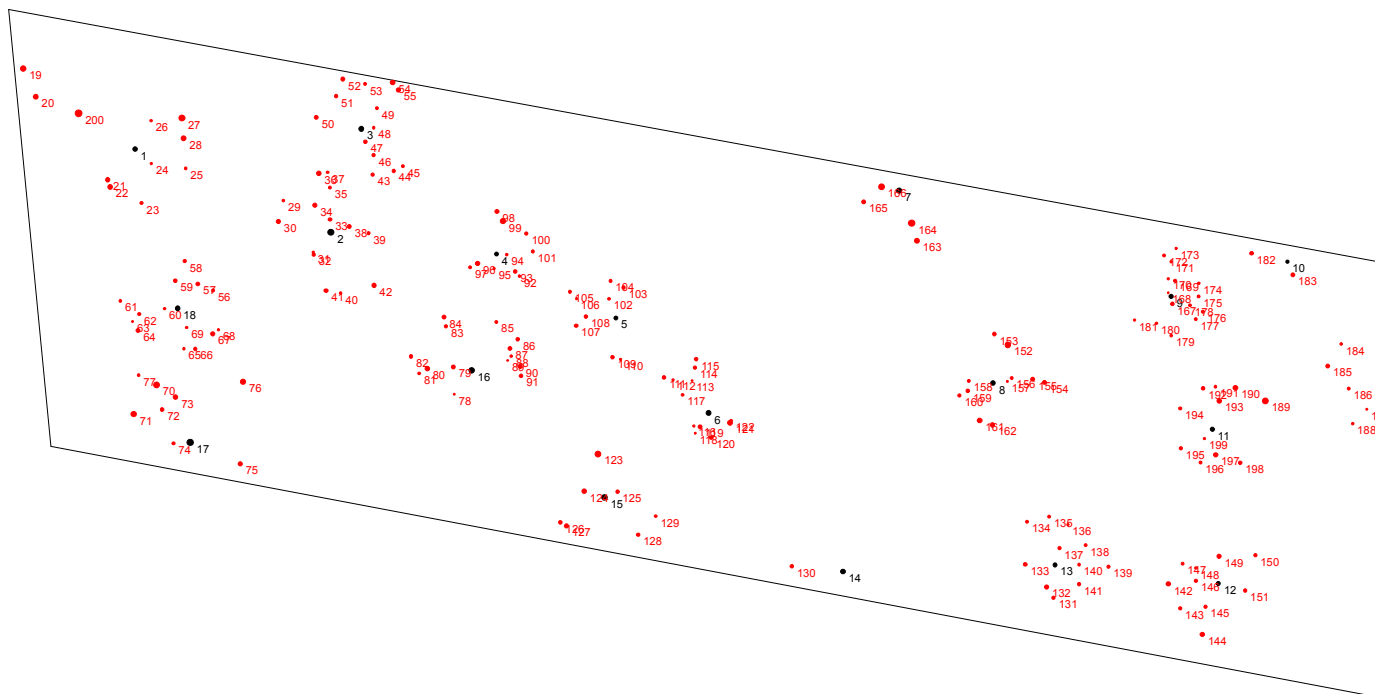

# Baumverteilungsplan

Landkreis: Rhein-Neckar-Kreis

Vfl./Feld: Bu 255/4

Aufnahme: 16.03.2021

Vergrößerungsfaktor BHD: 2

● Gesamt Bu