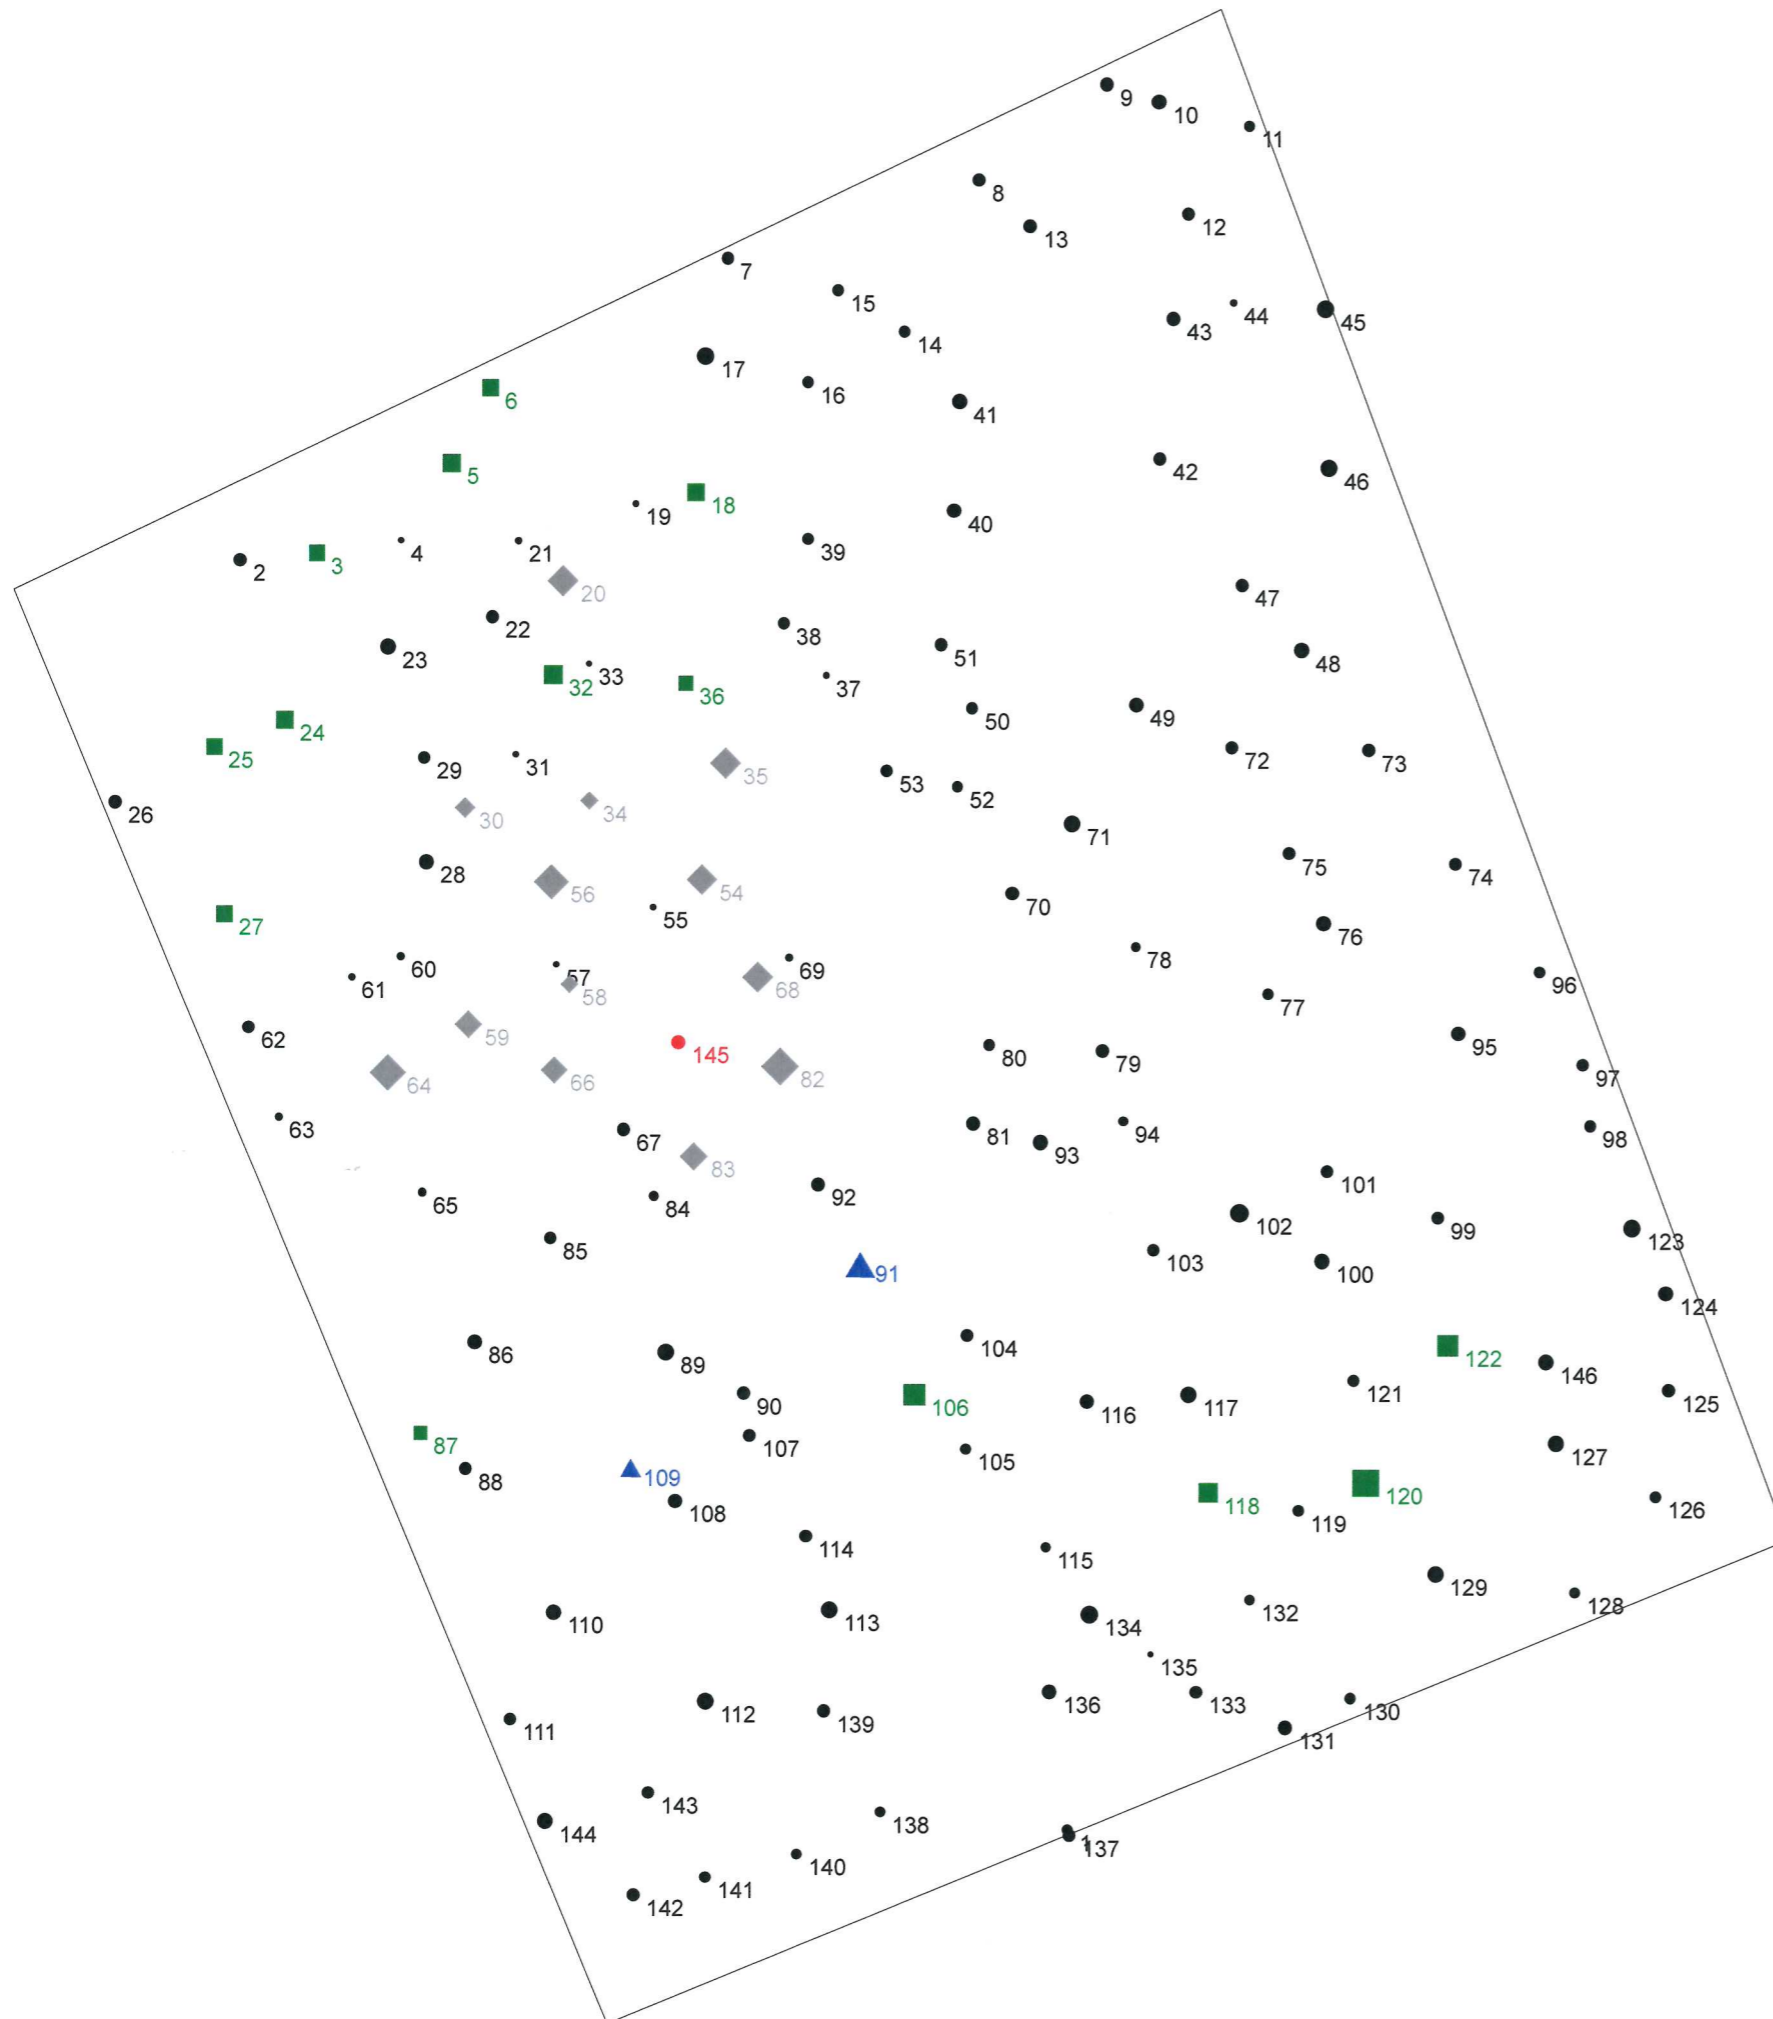

Baumverteilungsplan

Landkreis: Loerrach
Vfl./Feld: Bu 340/002
Aufnahme: 25.03.2019

Vergrößerungsfaktor BHD: 2

10 m

- ▲ Gesamt Kie
- Gesamt ELae
- ◆ Gesamt Dgl
- Gesamt Bu