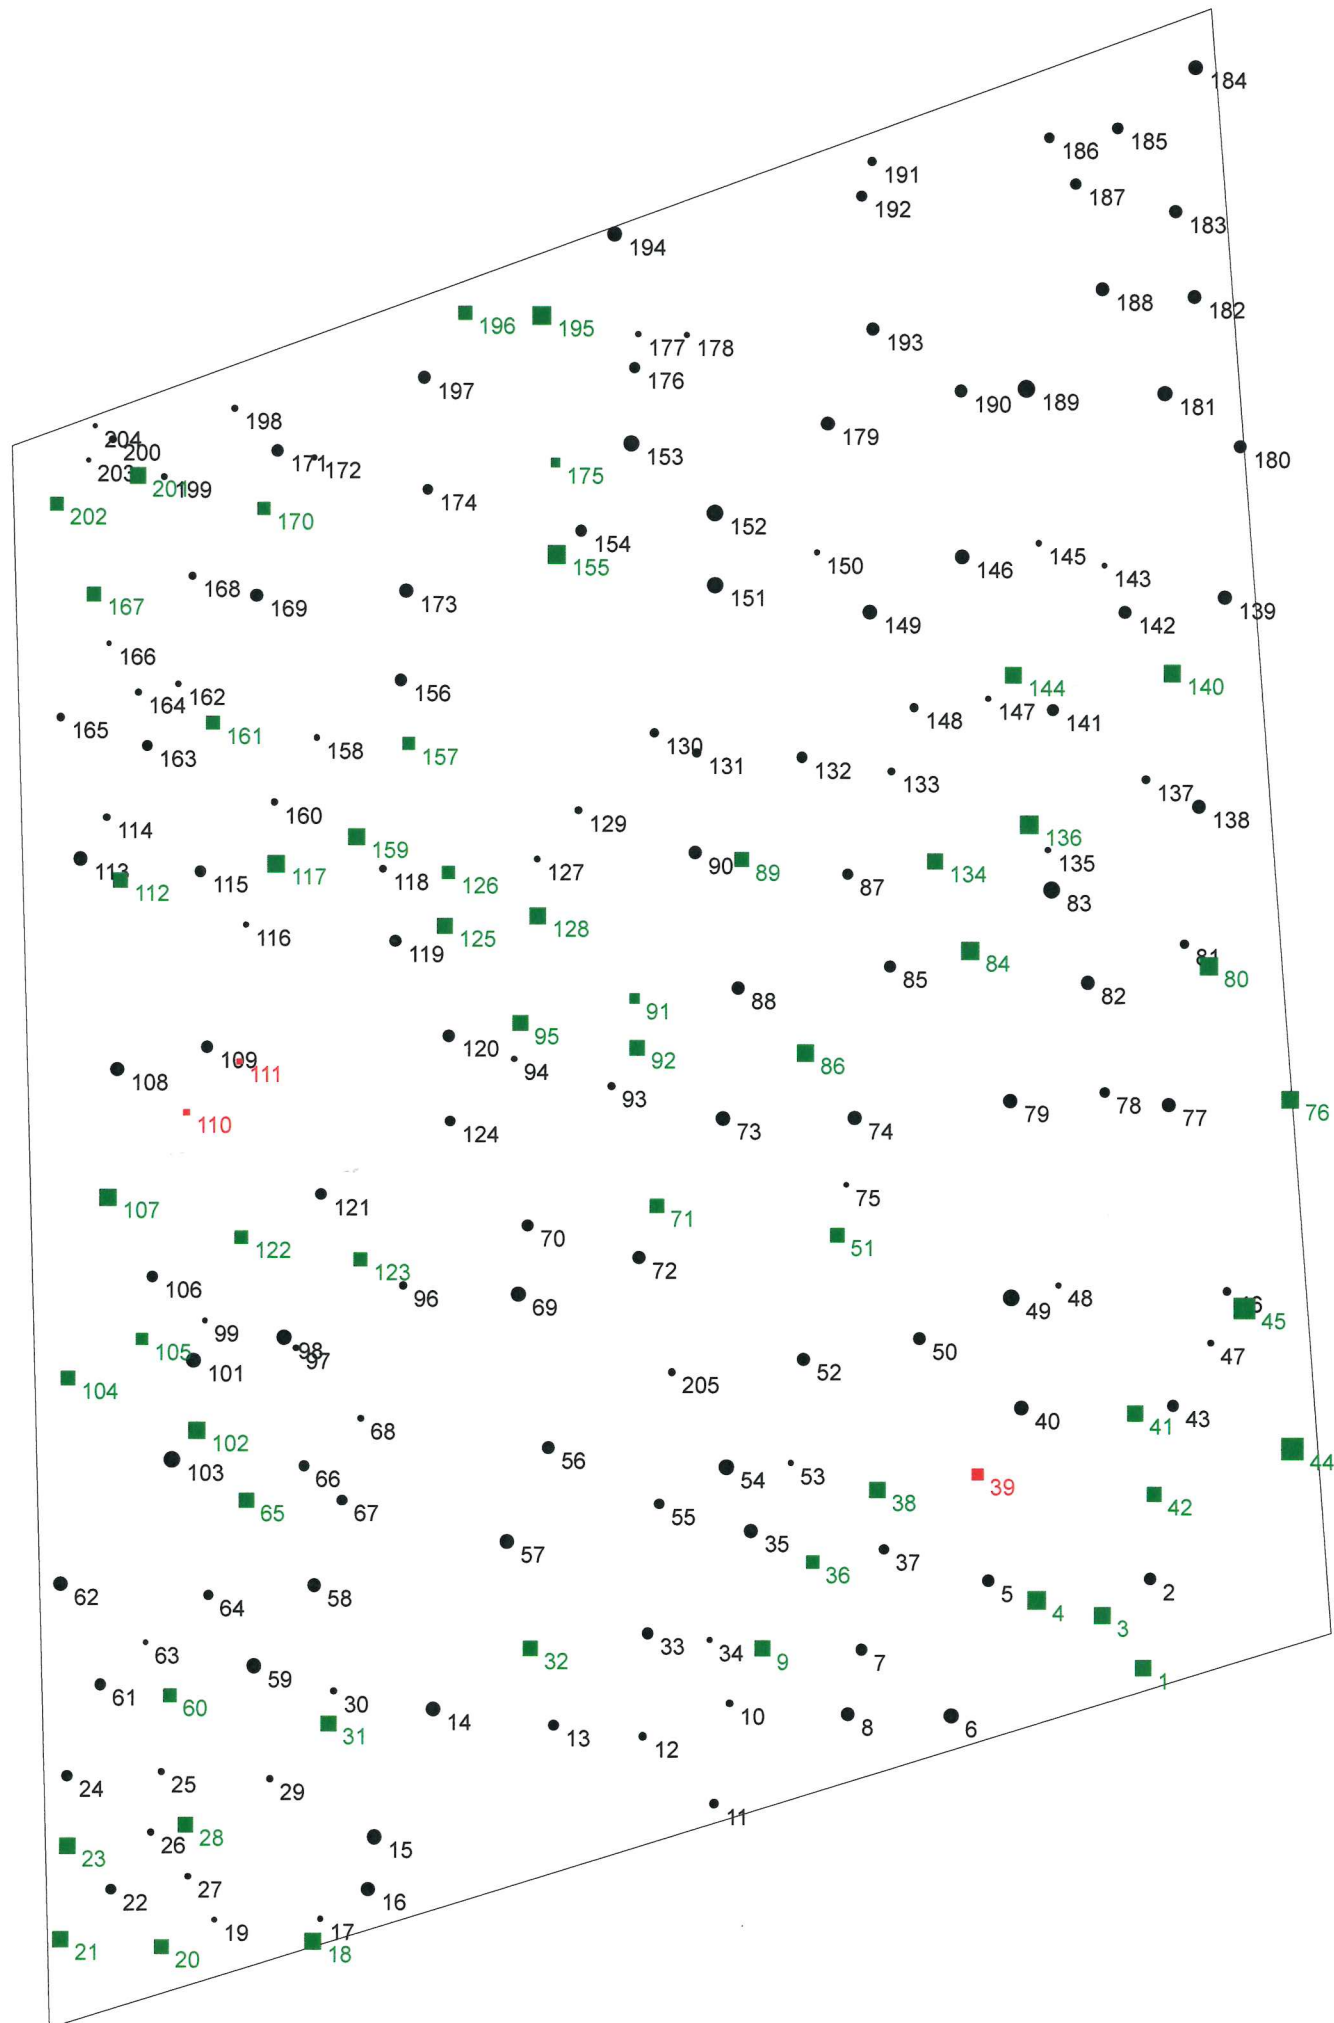

Baumverteilungsplan

Landkreis: Loerrach
Vfl./Feld: Bu 341/001
Aufnahme: 15.03.2019

Vergrößerungsfaktor BHD: 2

10 m

- Gesamt ELae
- Gesamt Bu