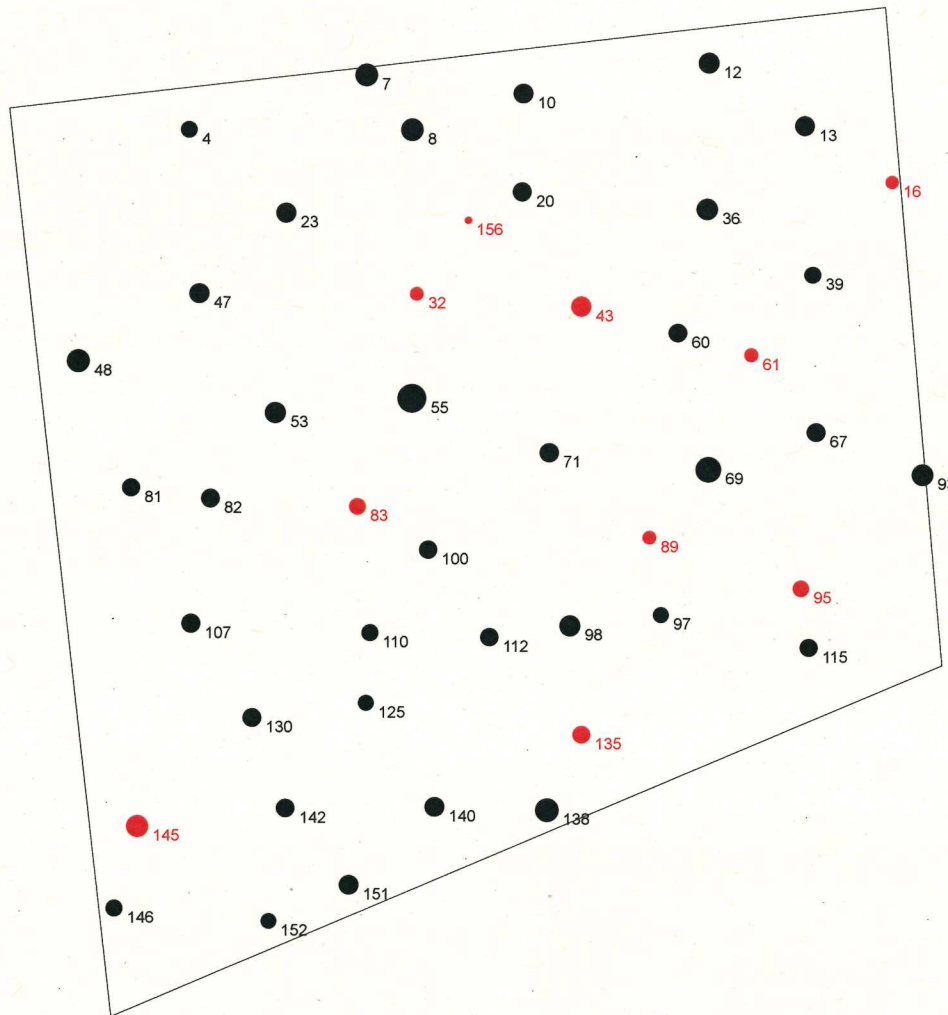

Baumverteilungsplan

Landkreis: Breisgau-Hochschwarzwald

Vfl./Feld: Dgl 105/1

Aufnahme: 01.10.2019

Vergrößerungsfaktor BHD: 2

10 m

● Gesamt Dgl