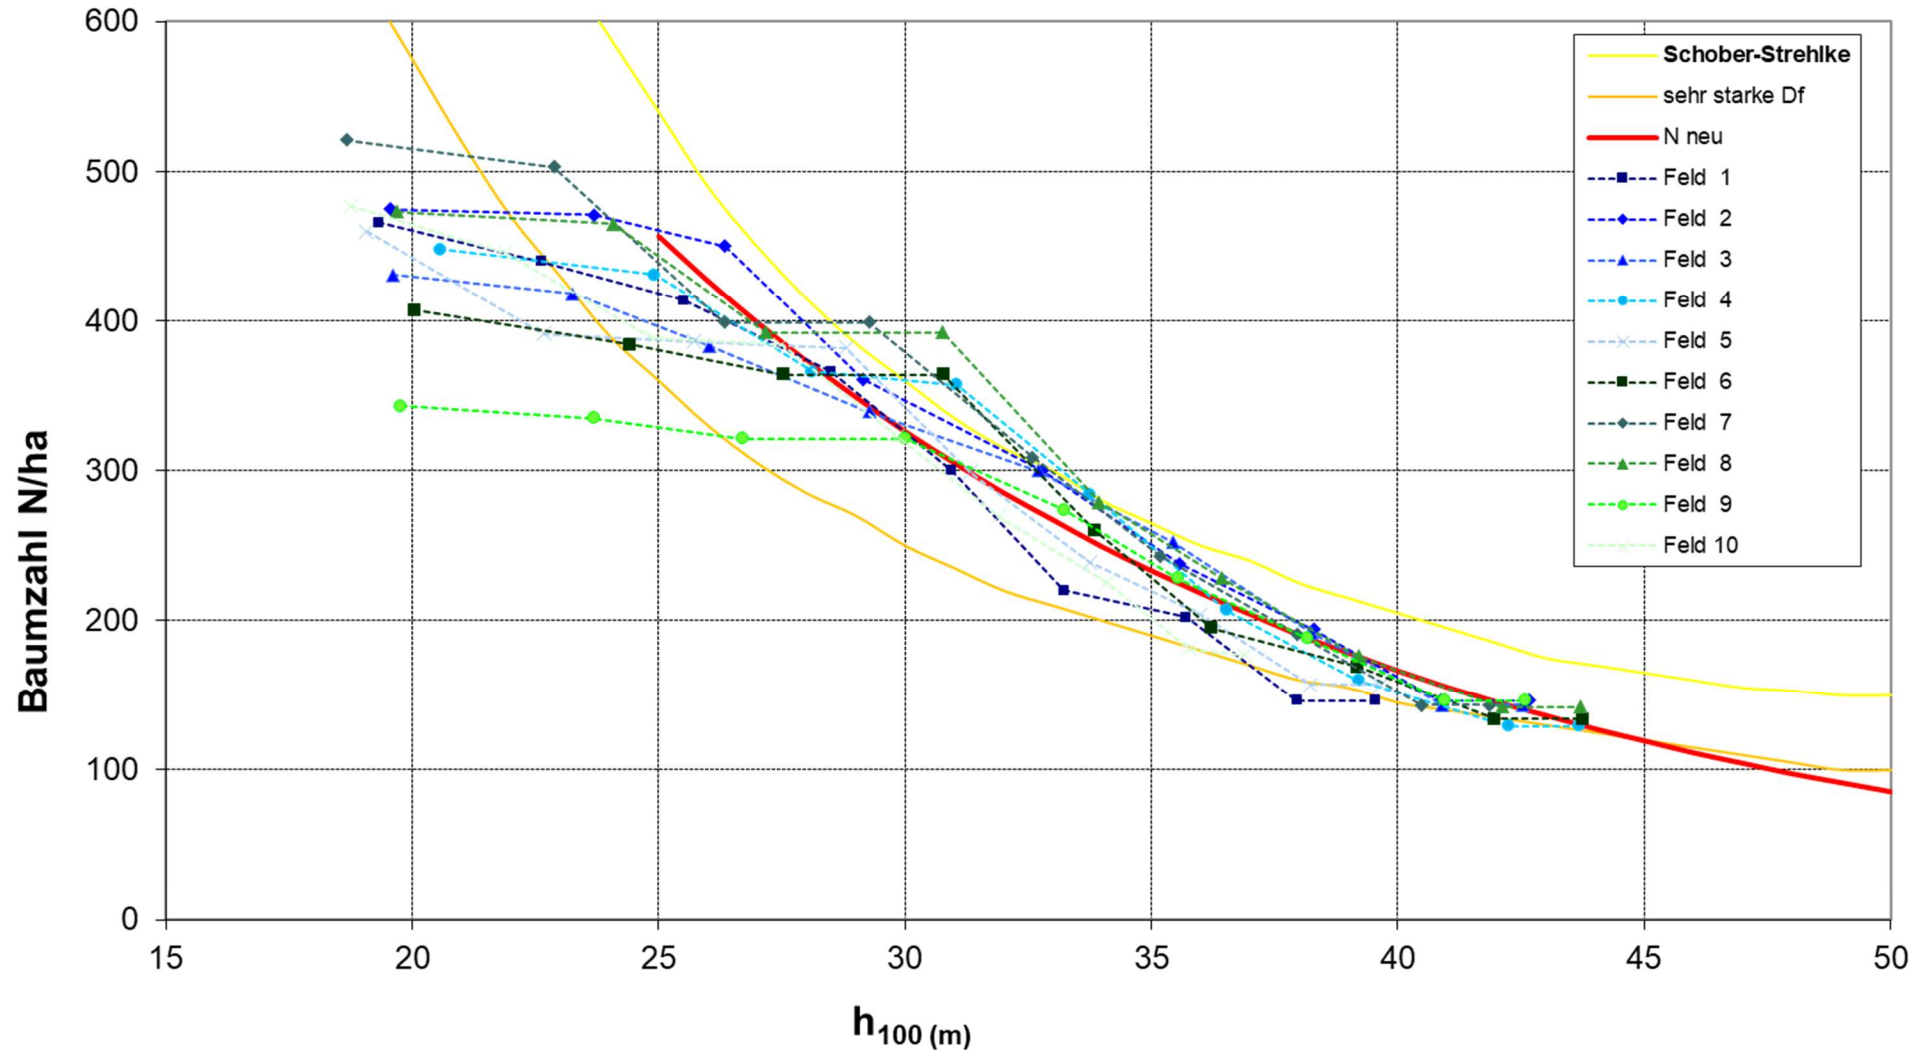

Baumzahlentwicklung (BB) inkl. Fichte, Vfl. Dgl 121 Odenwald

Entwicklung des d_{100} (BB) der Douglasien, Vfl. Dgl 121 Odenwald