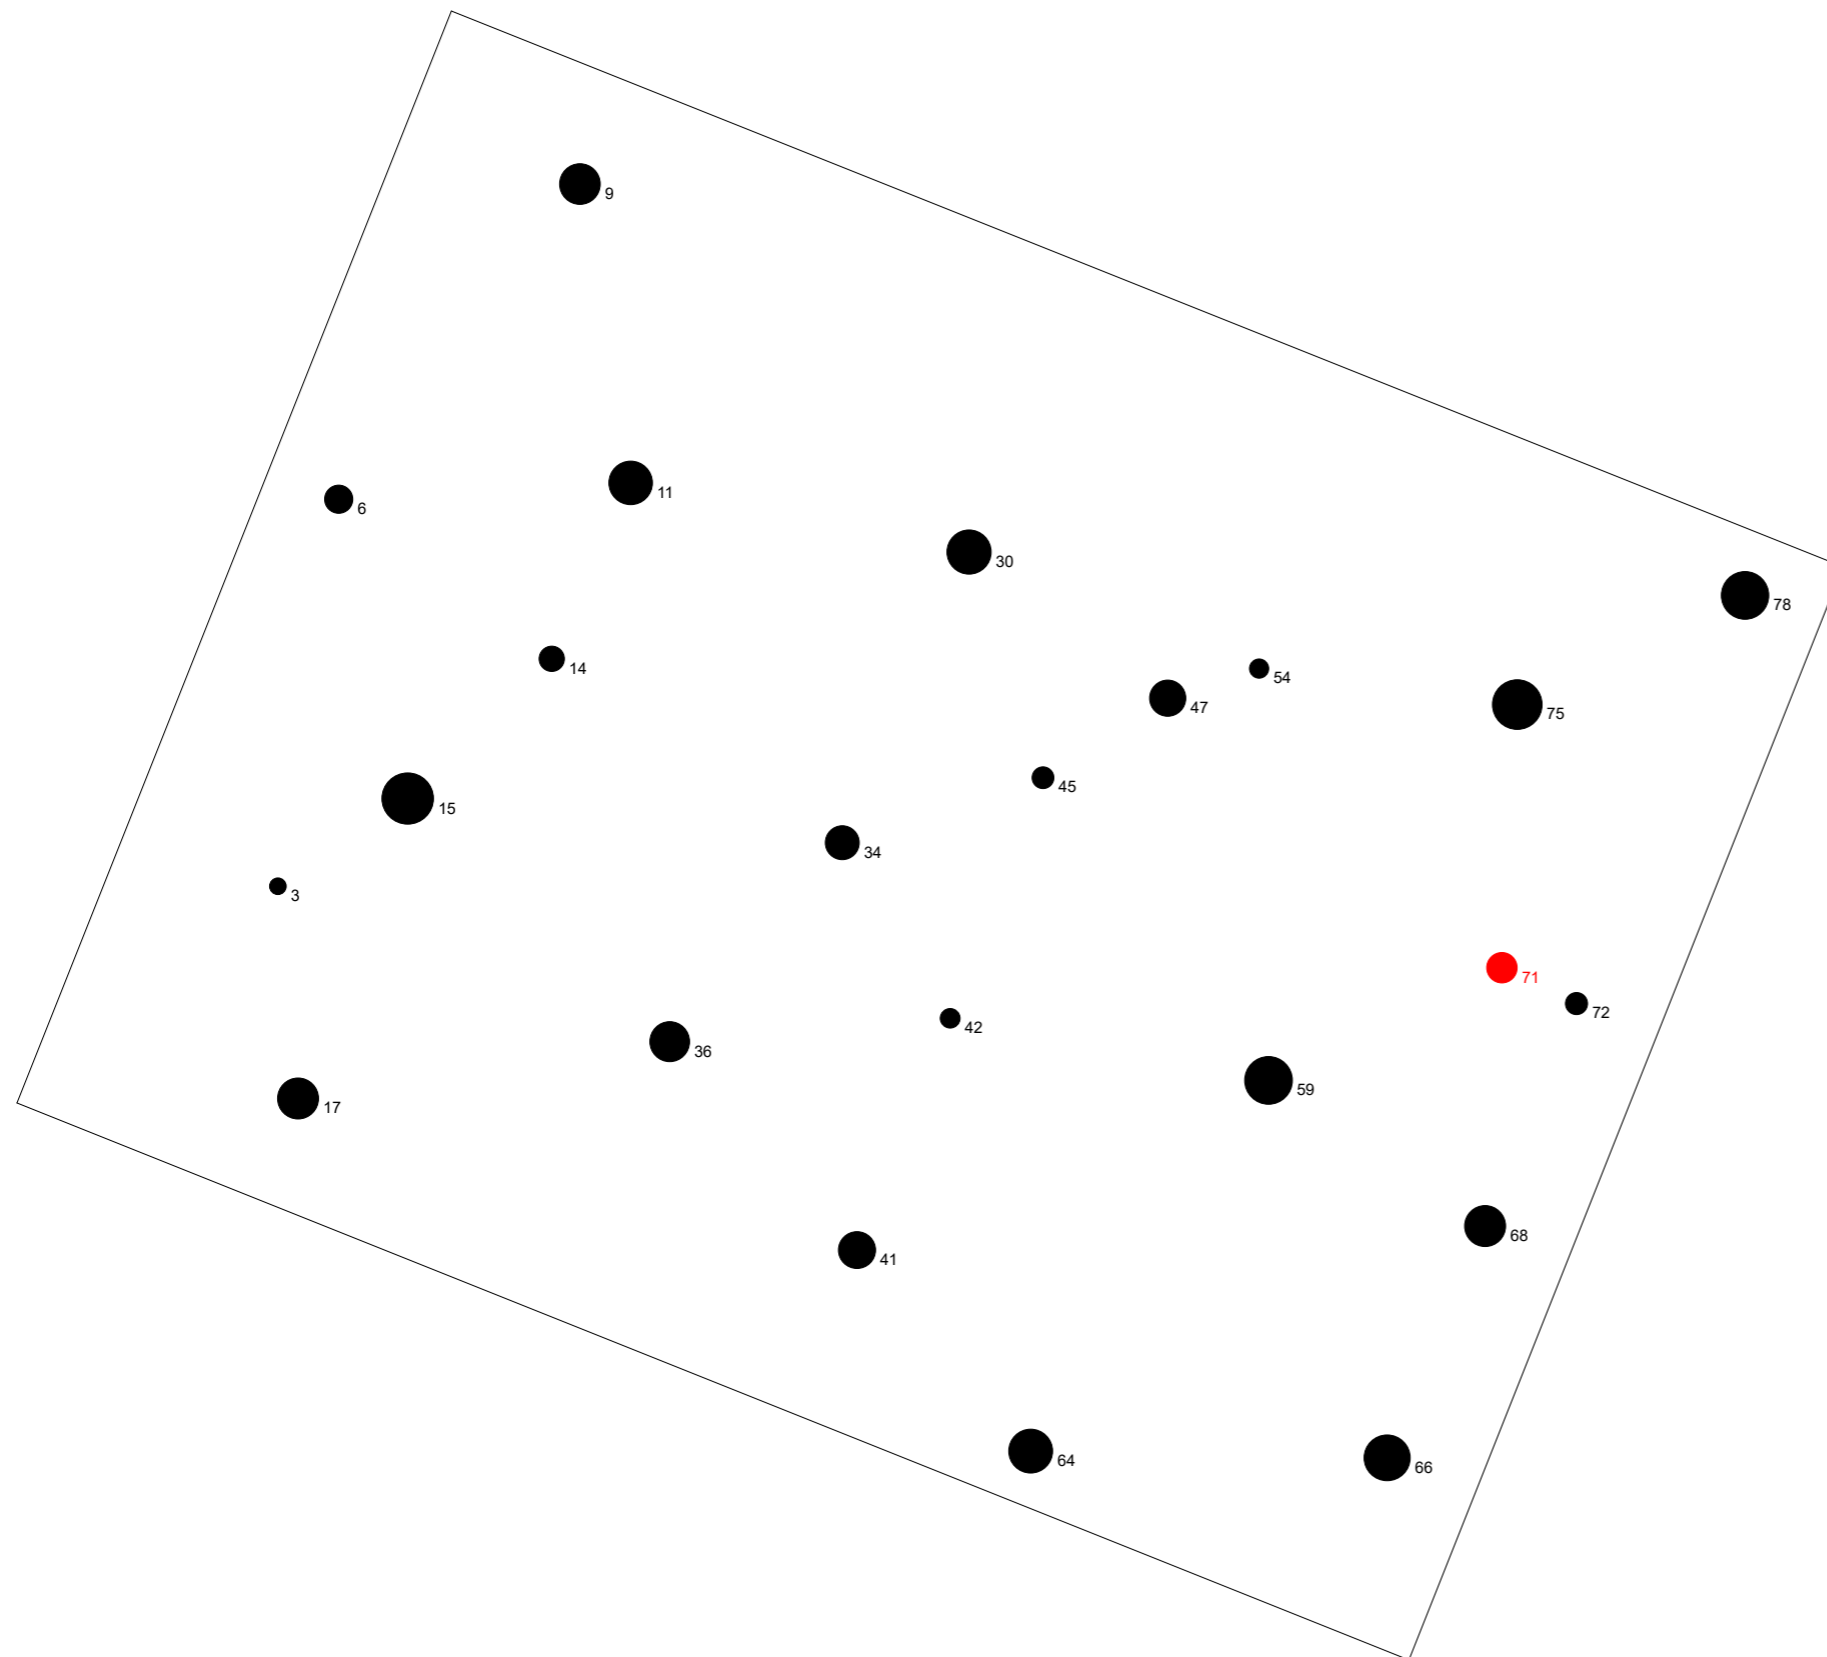

Baumverteilungsplan

Landkreis: Rhein-Neckar-Kreis

Vfl./Feld: Dgl 122/1

Aufnahme: 15.10.2021

Vergrößerungsfaktor BHD: 2

10 m

● Gesamt Dgl