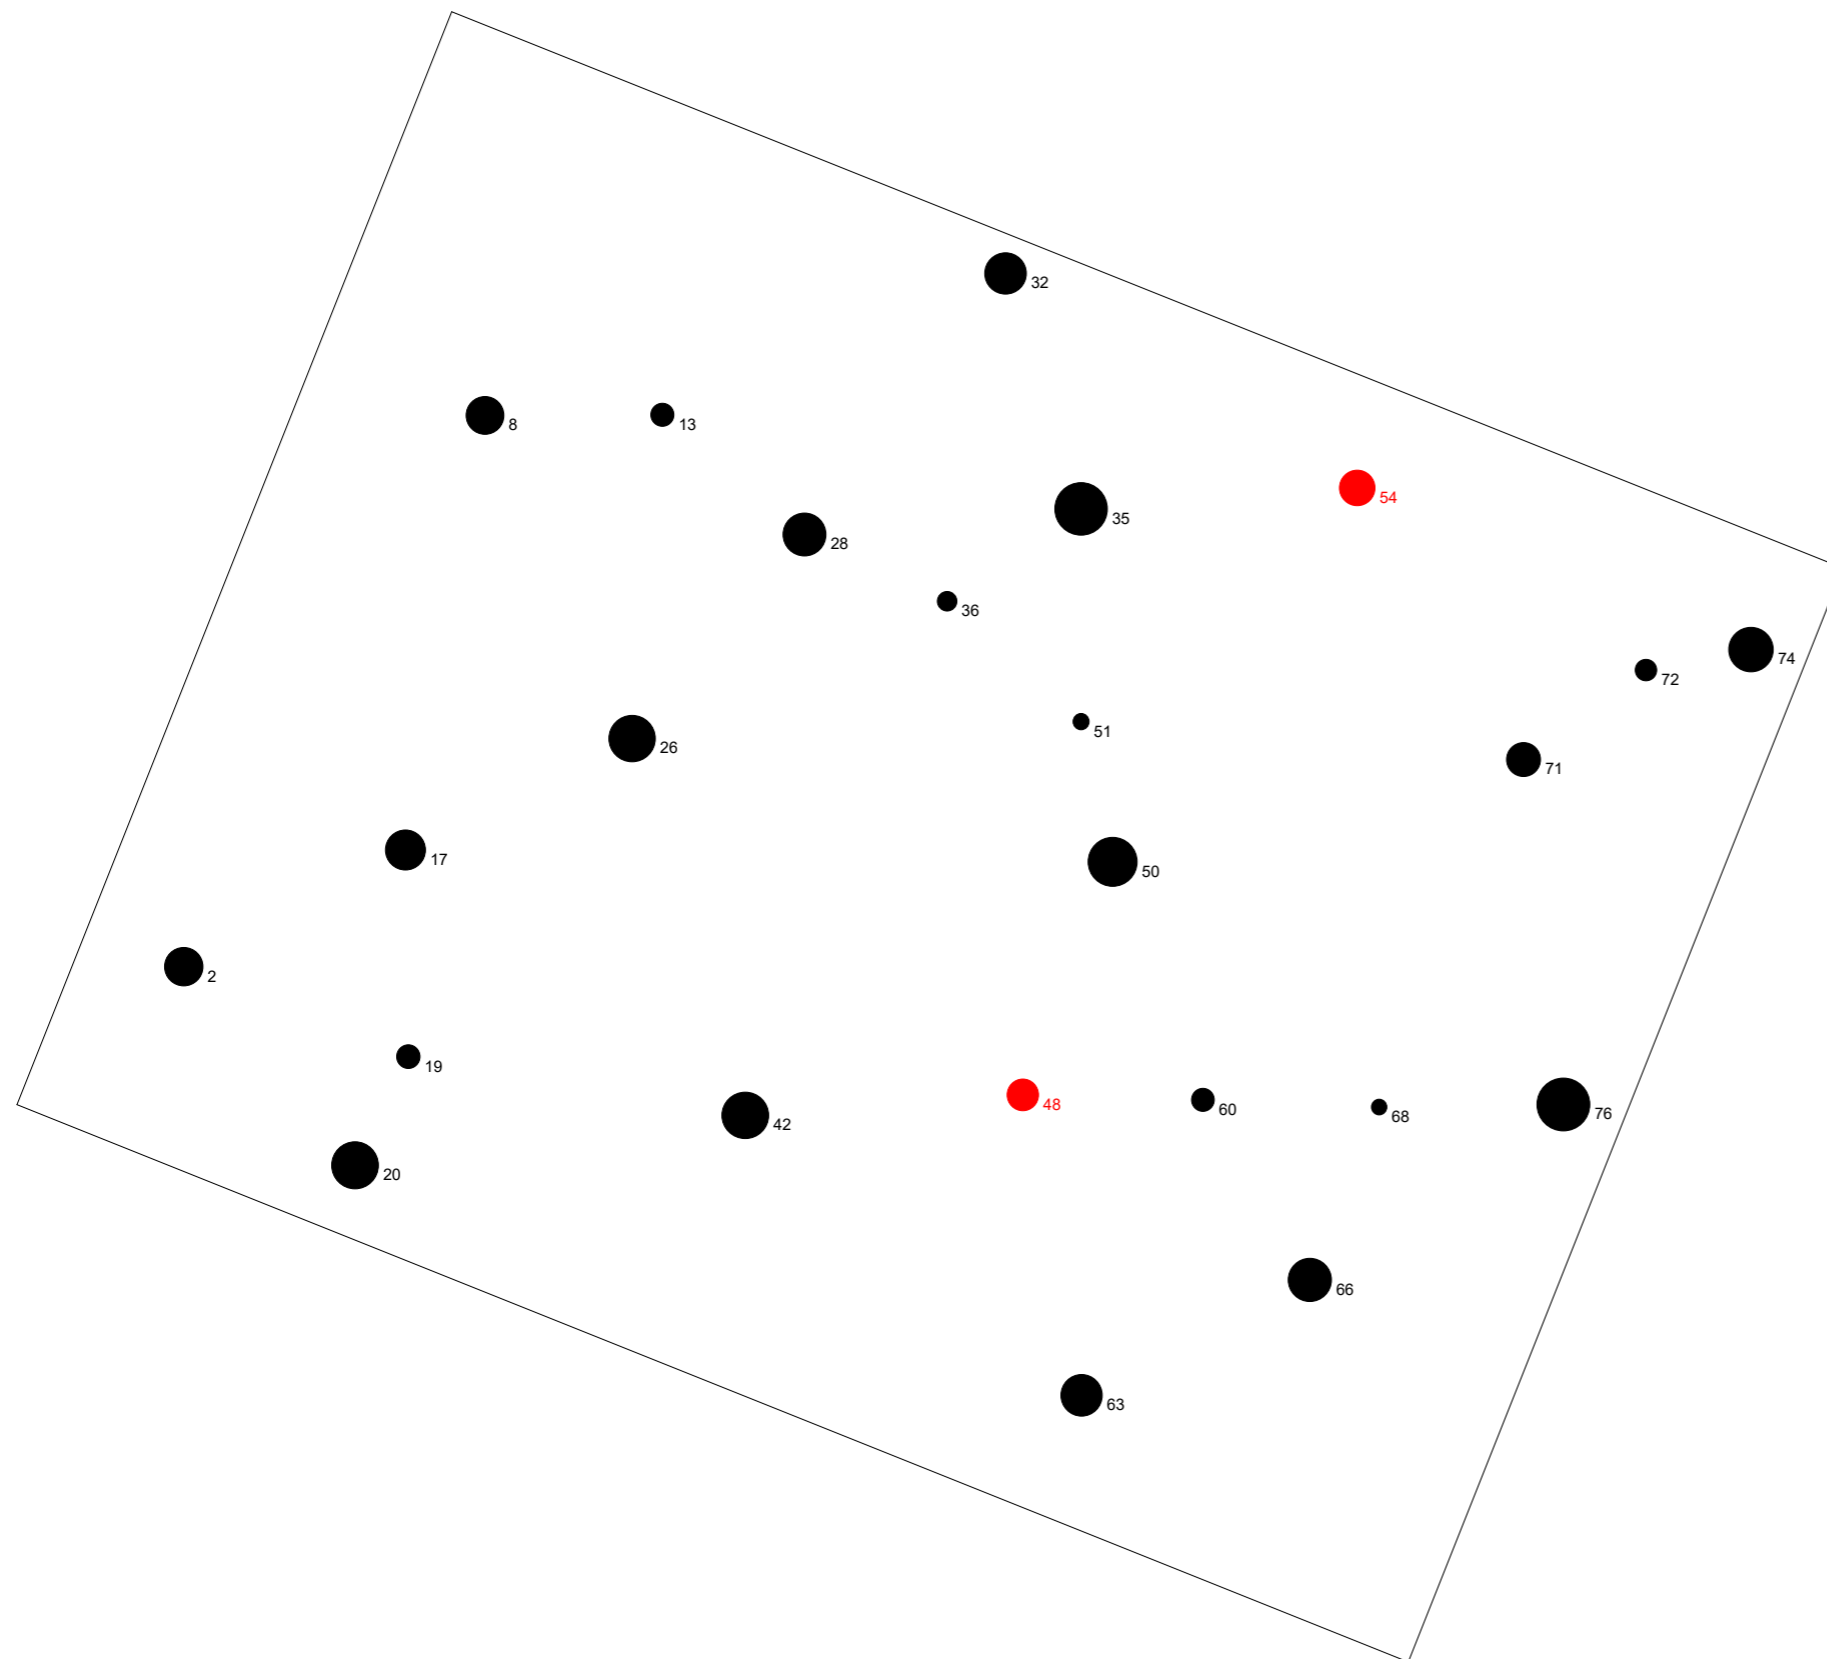

# Baumverteilungsplan

Landkreis: Rhein-Neckar-Kreis

Vfl./Feld: Dgl 122/2

Aufnahme: 15.10.2021

Vergrößerungsfaktor BHD: 2

10 m

● Gesamt Dgl