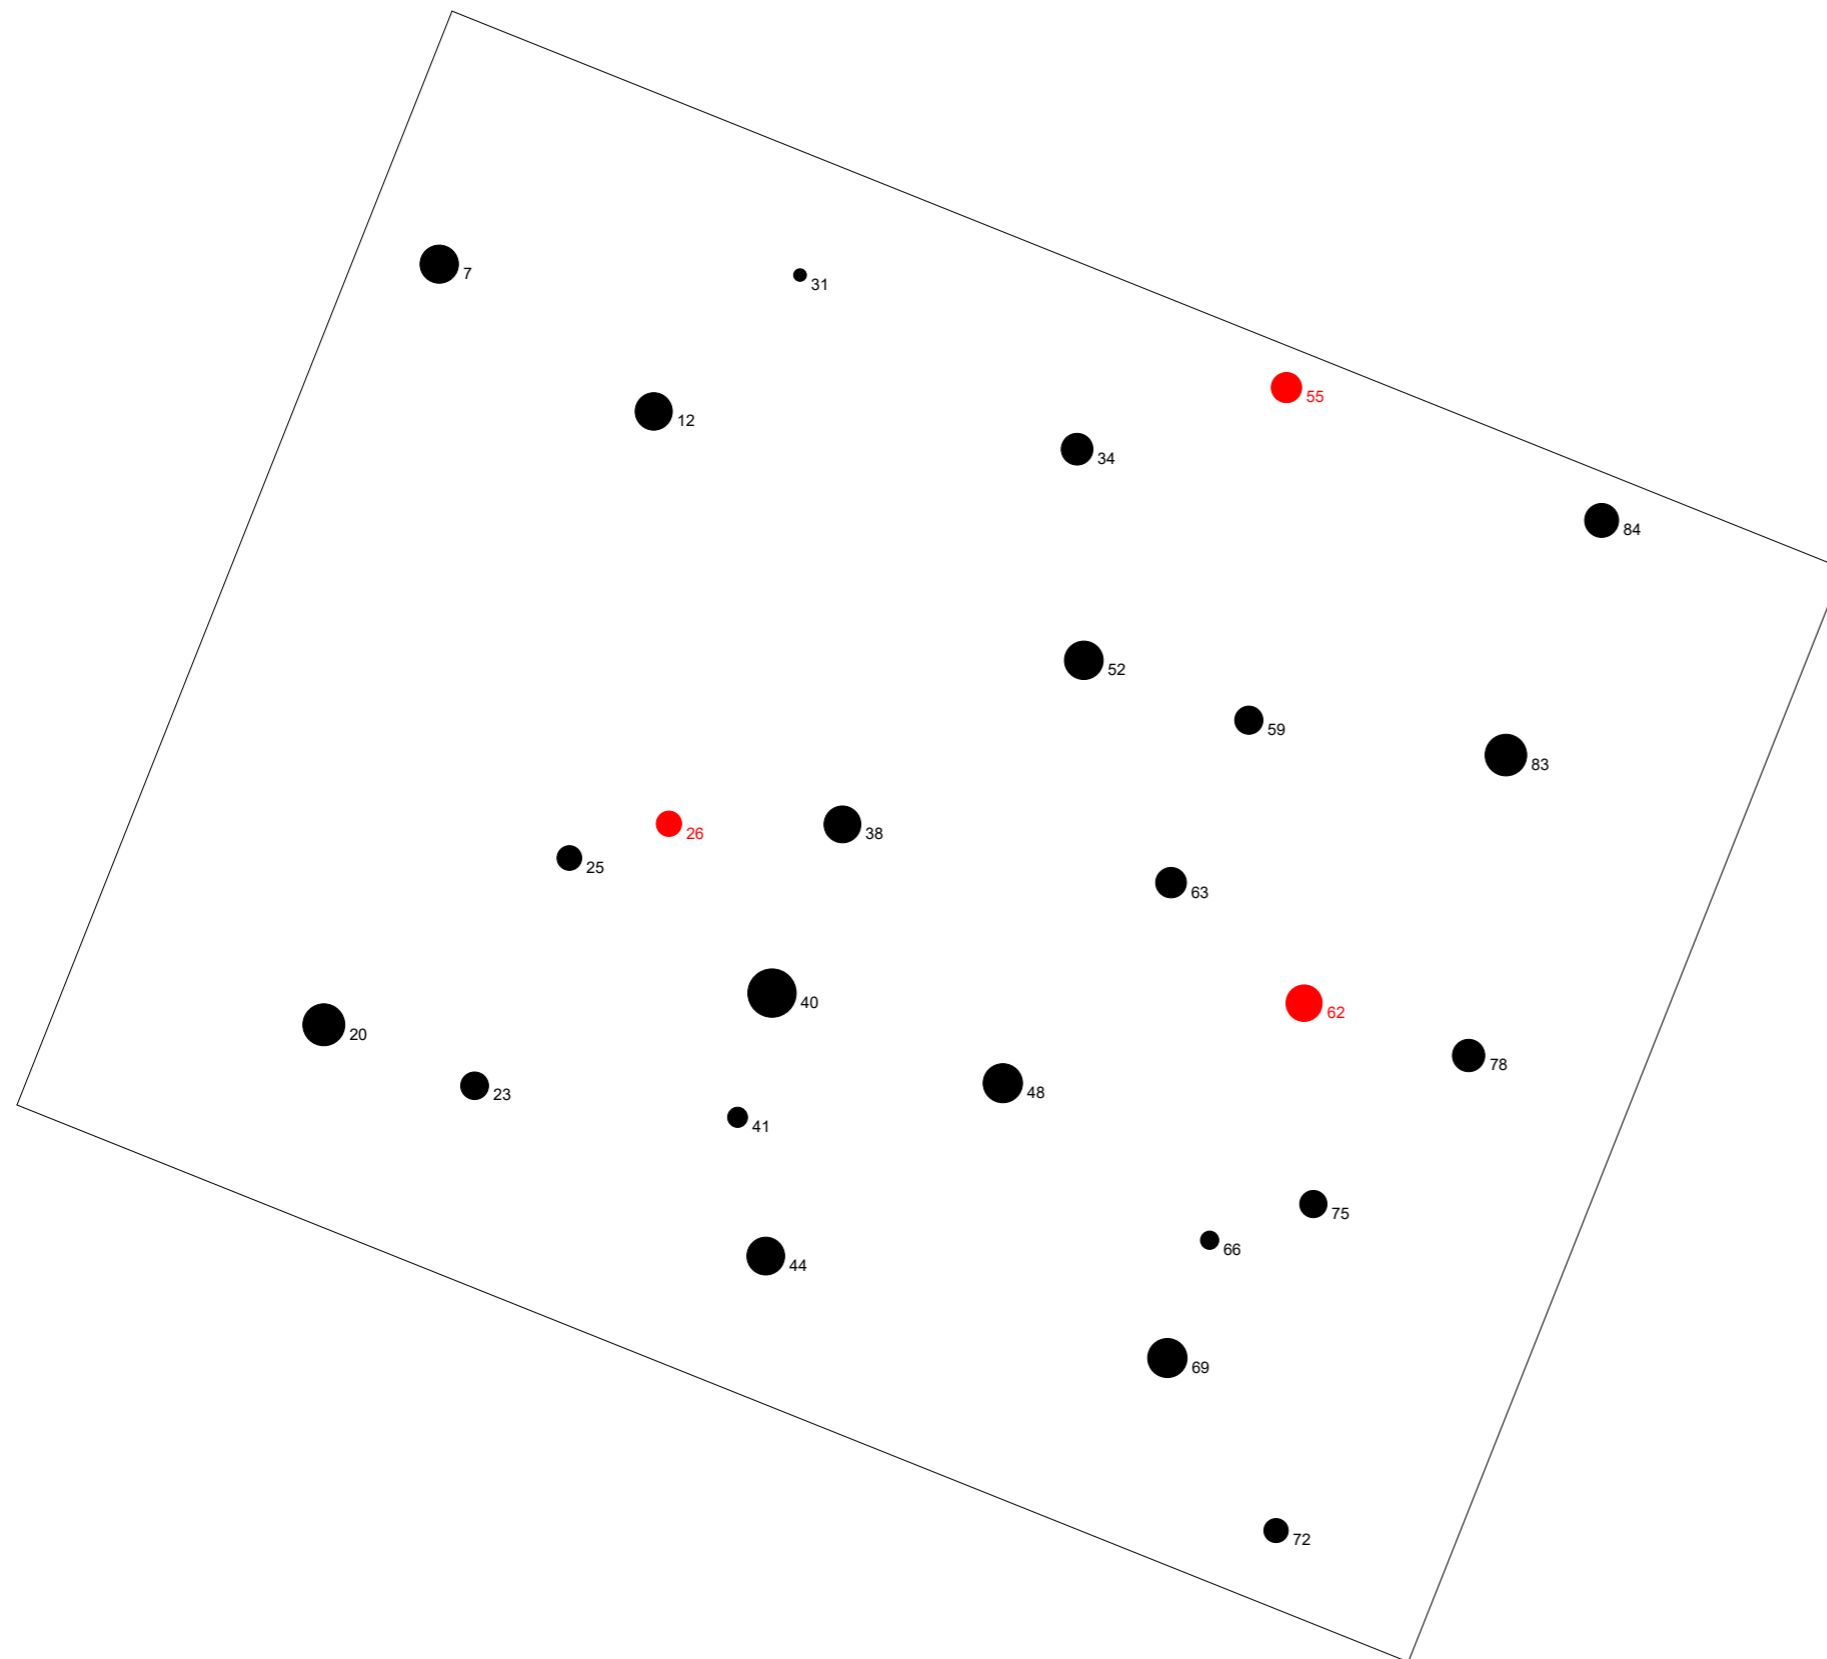

Baumverteilungsplan

Landkreis: Rhein-Neckar-Kreis

Vfl./Feld: Dgl 122/3

Aufnahme: 15.10.2021

Vergrößerungsfaktor BHD: 2

● Gesamt Dgl