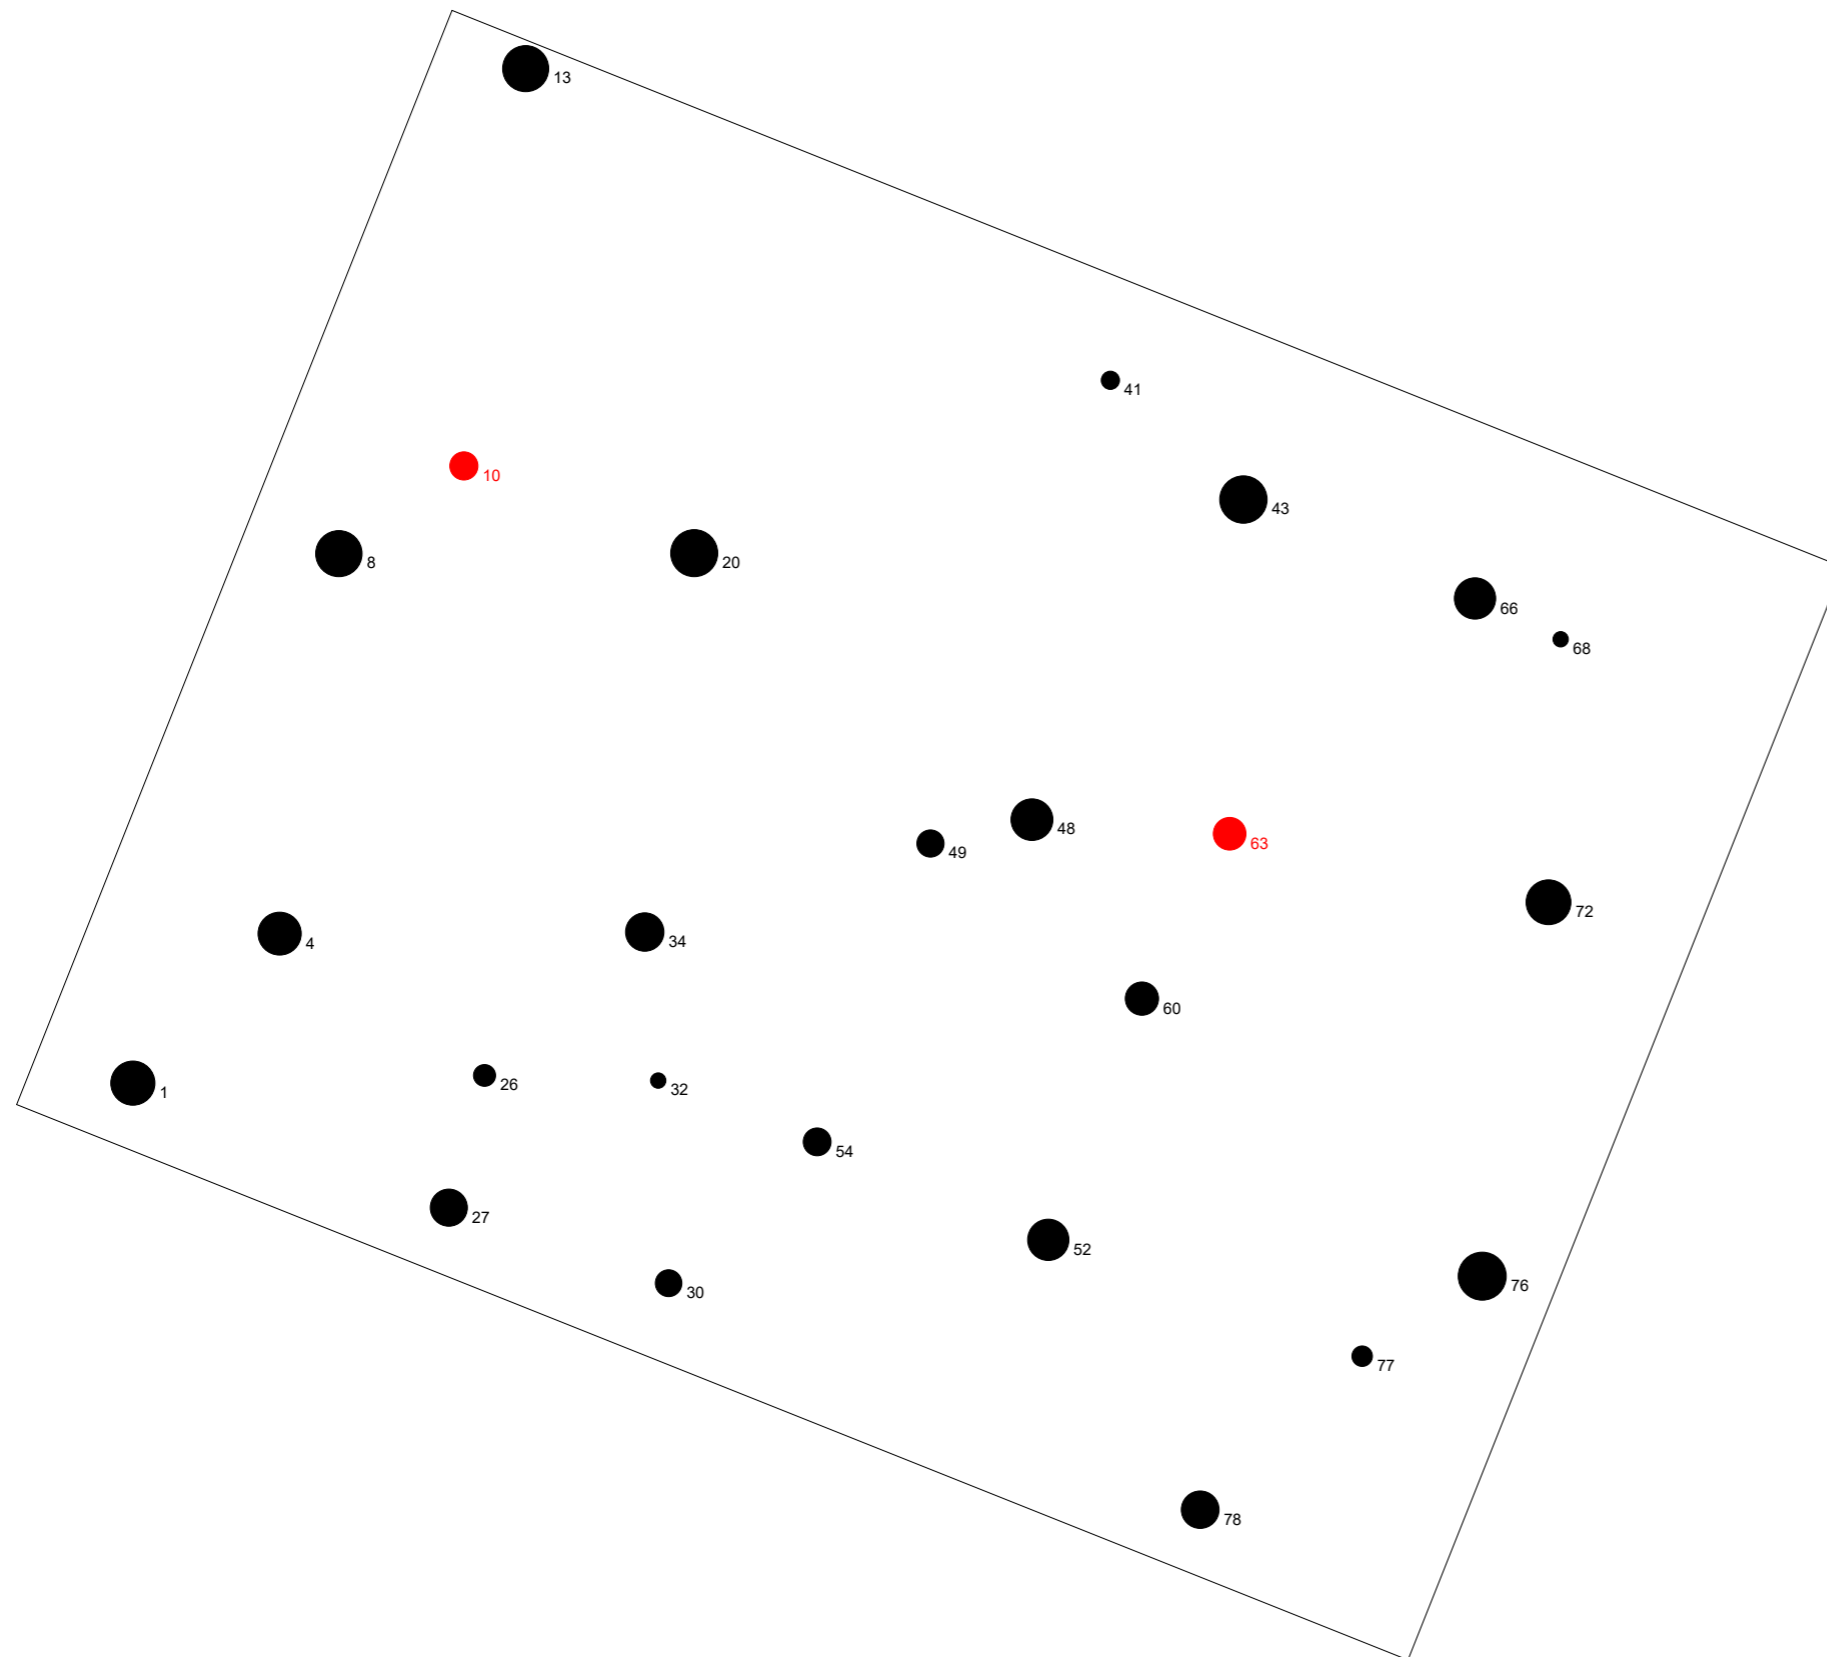

Baumverteilungsplan

Landkreis: Rhein-Neckar-Kreis

Vfl./Feld: Dgl 122/4

Aufnahme: 15.10.2021

Vergrößerungsfaktor BHD: 2

● Gesamt Dgl