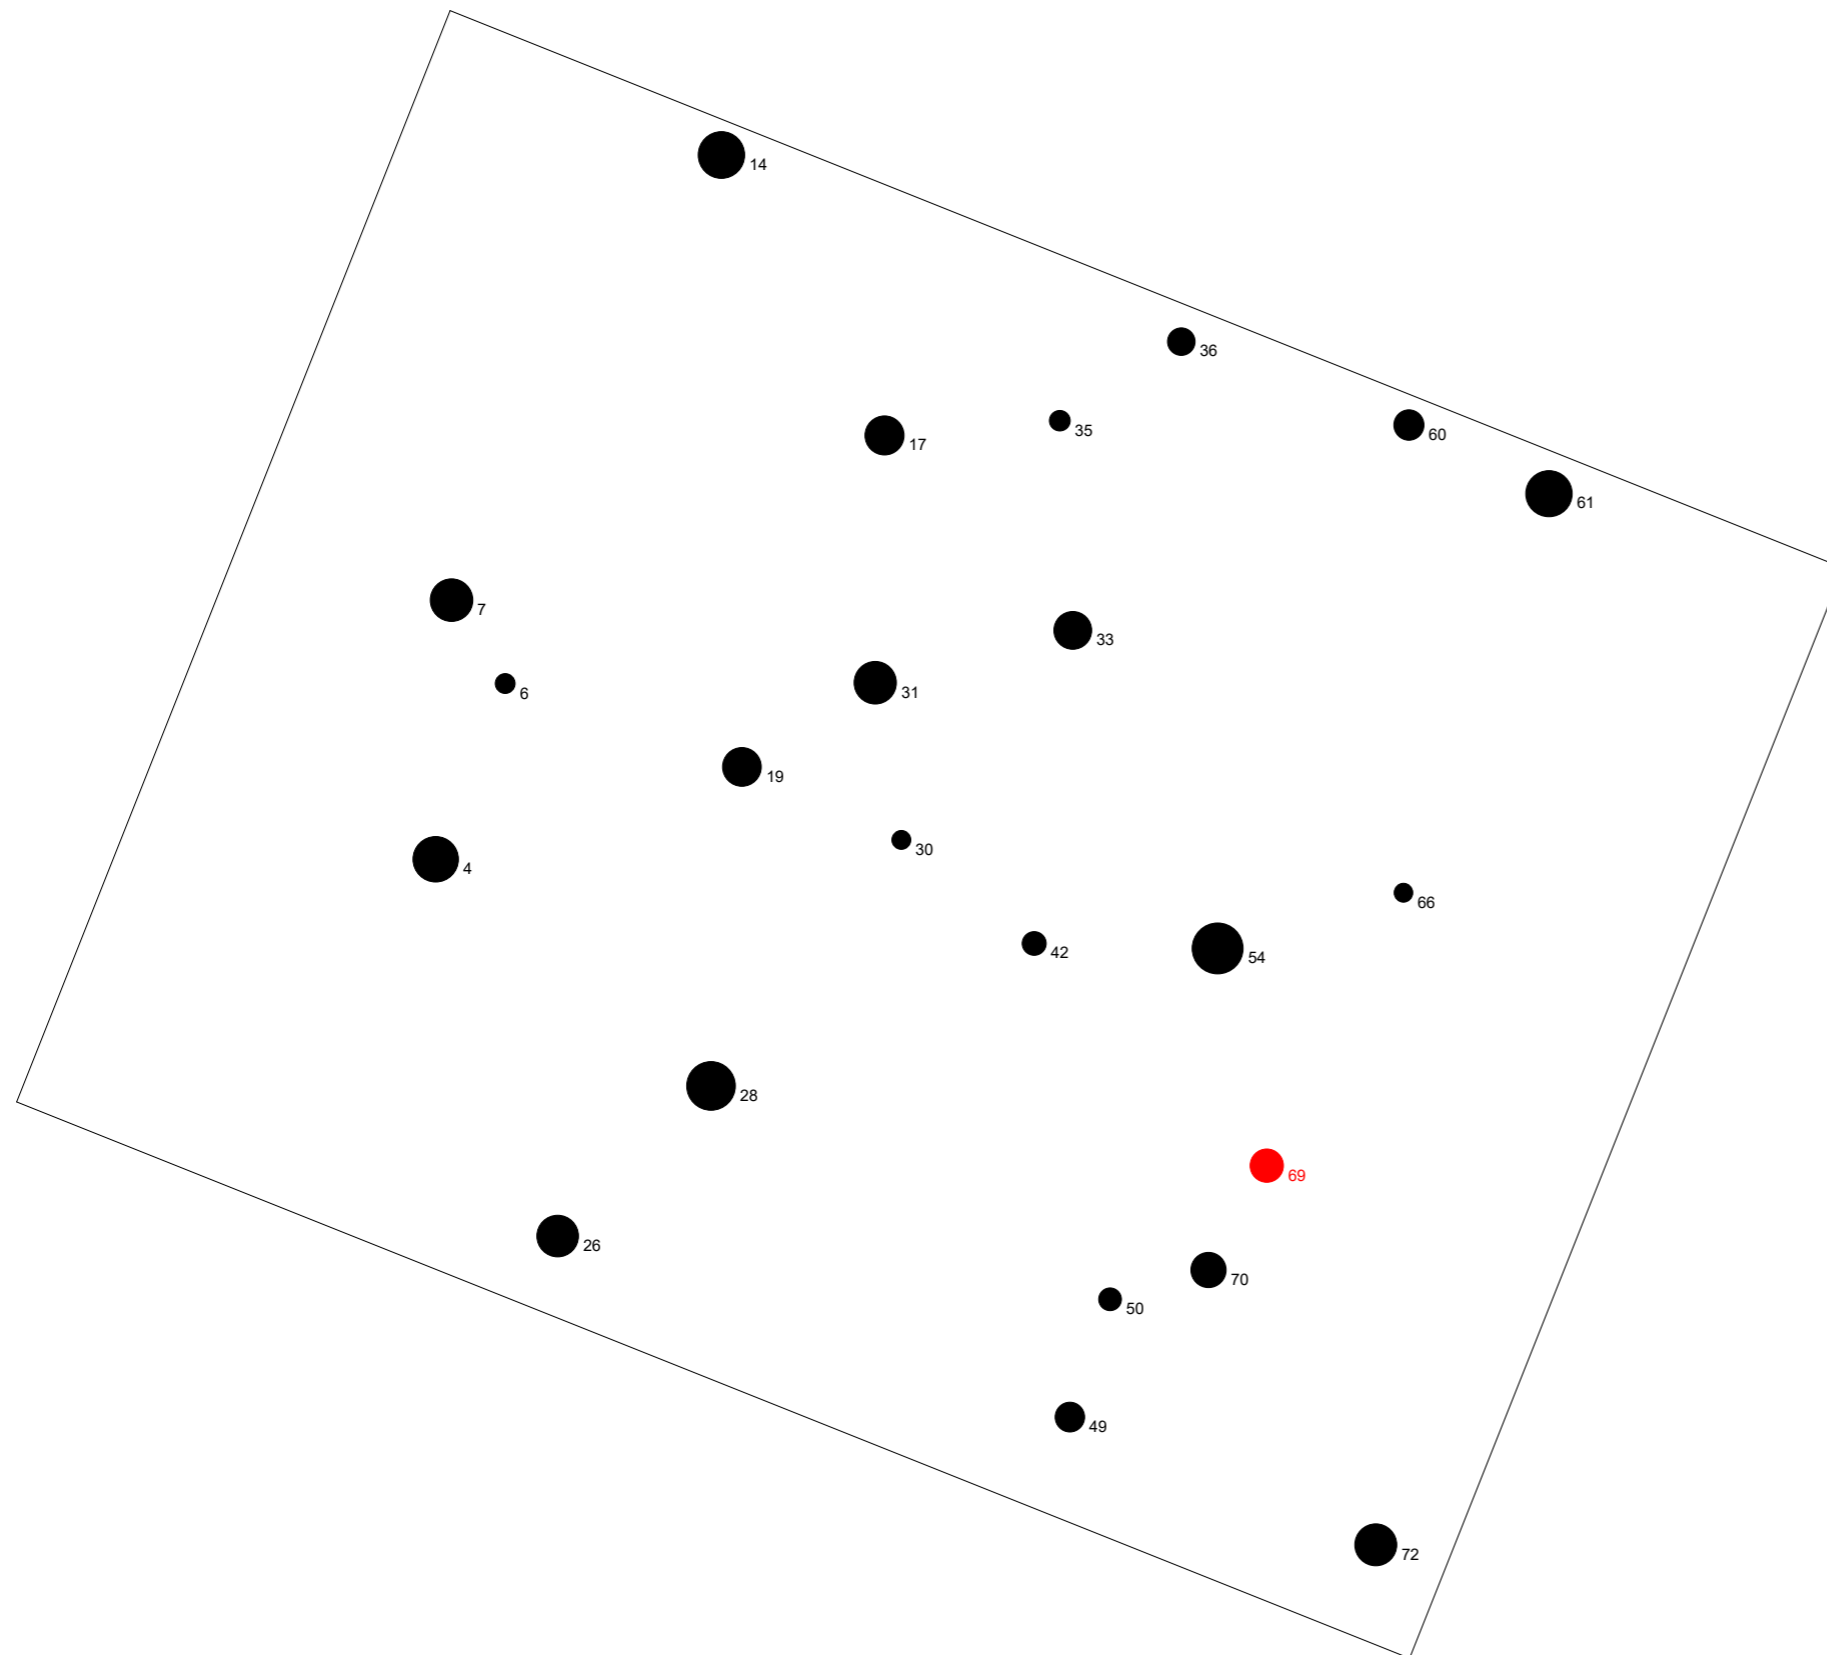

Baumverteilungsplan

Landkreis: Rhein-Neckar-Kreis

Vfl./Feld: Dgl 122/5

Aufnahme: 15.10.2021

Vergrößerungsfaktor BHD: 2

● Gesamt Dgl