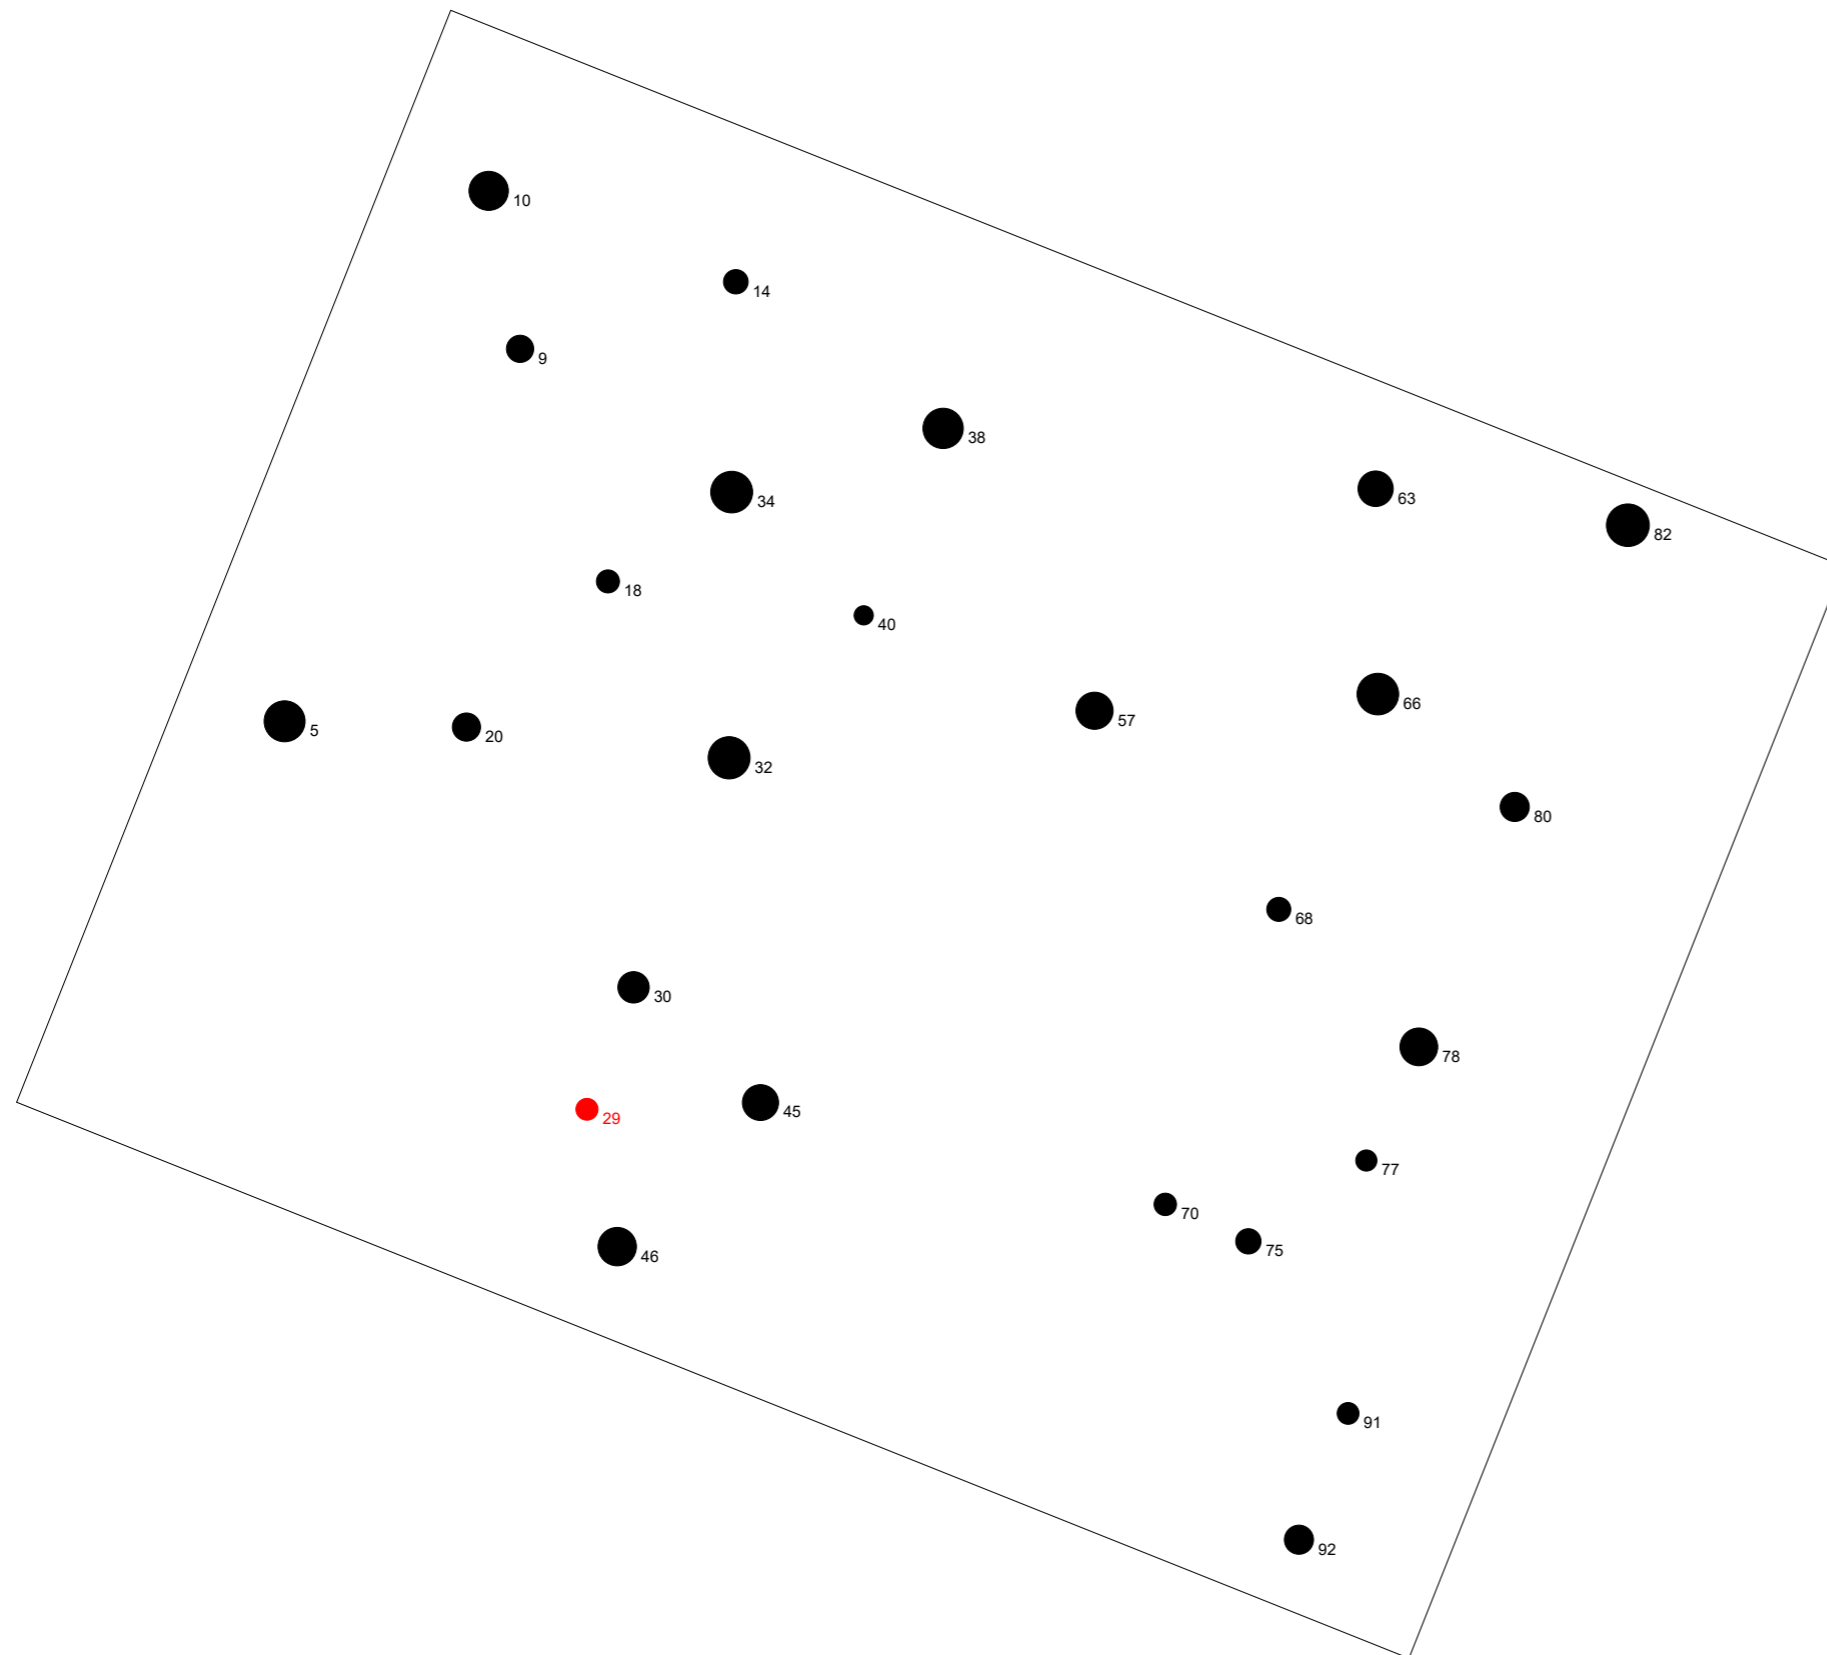

# Baumverteilungsplan

Landkreis: Rhein-Neckar-Kreis

Vfl./Feld: Dgl 122/7

Aufnahme: 15.10.2021

Vergrößerungsfaktor BHD: 2

10 m

● Gesamt Dgl