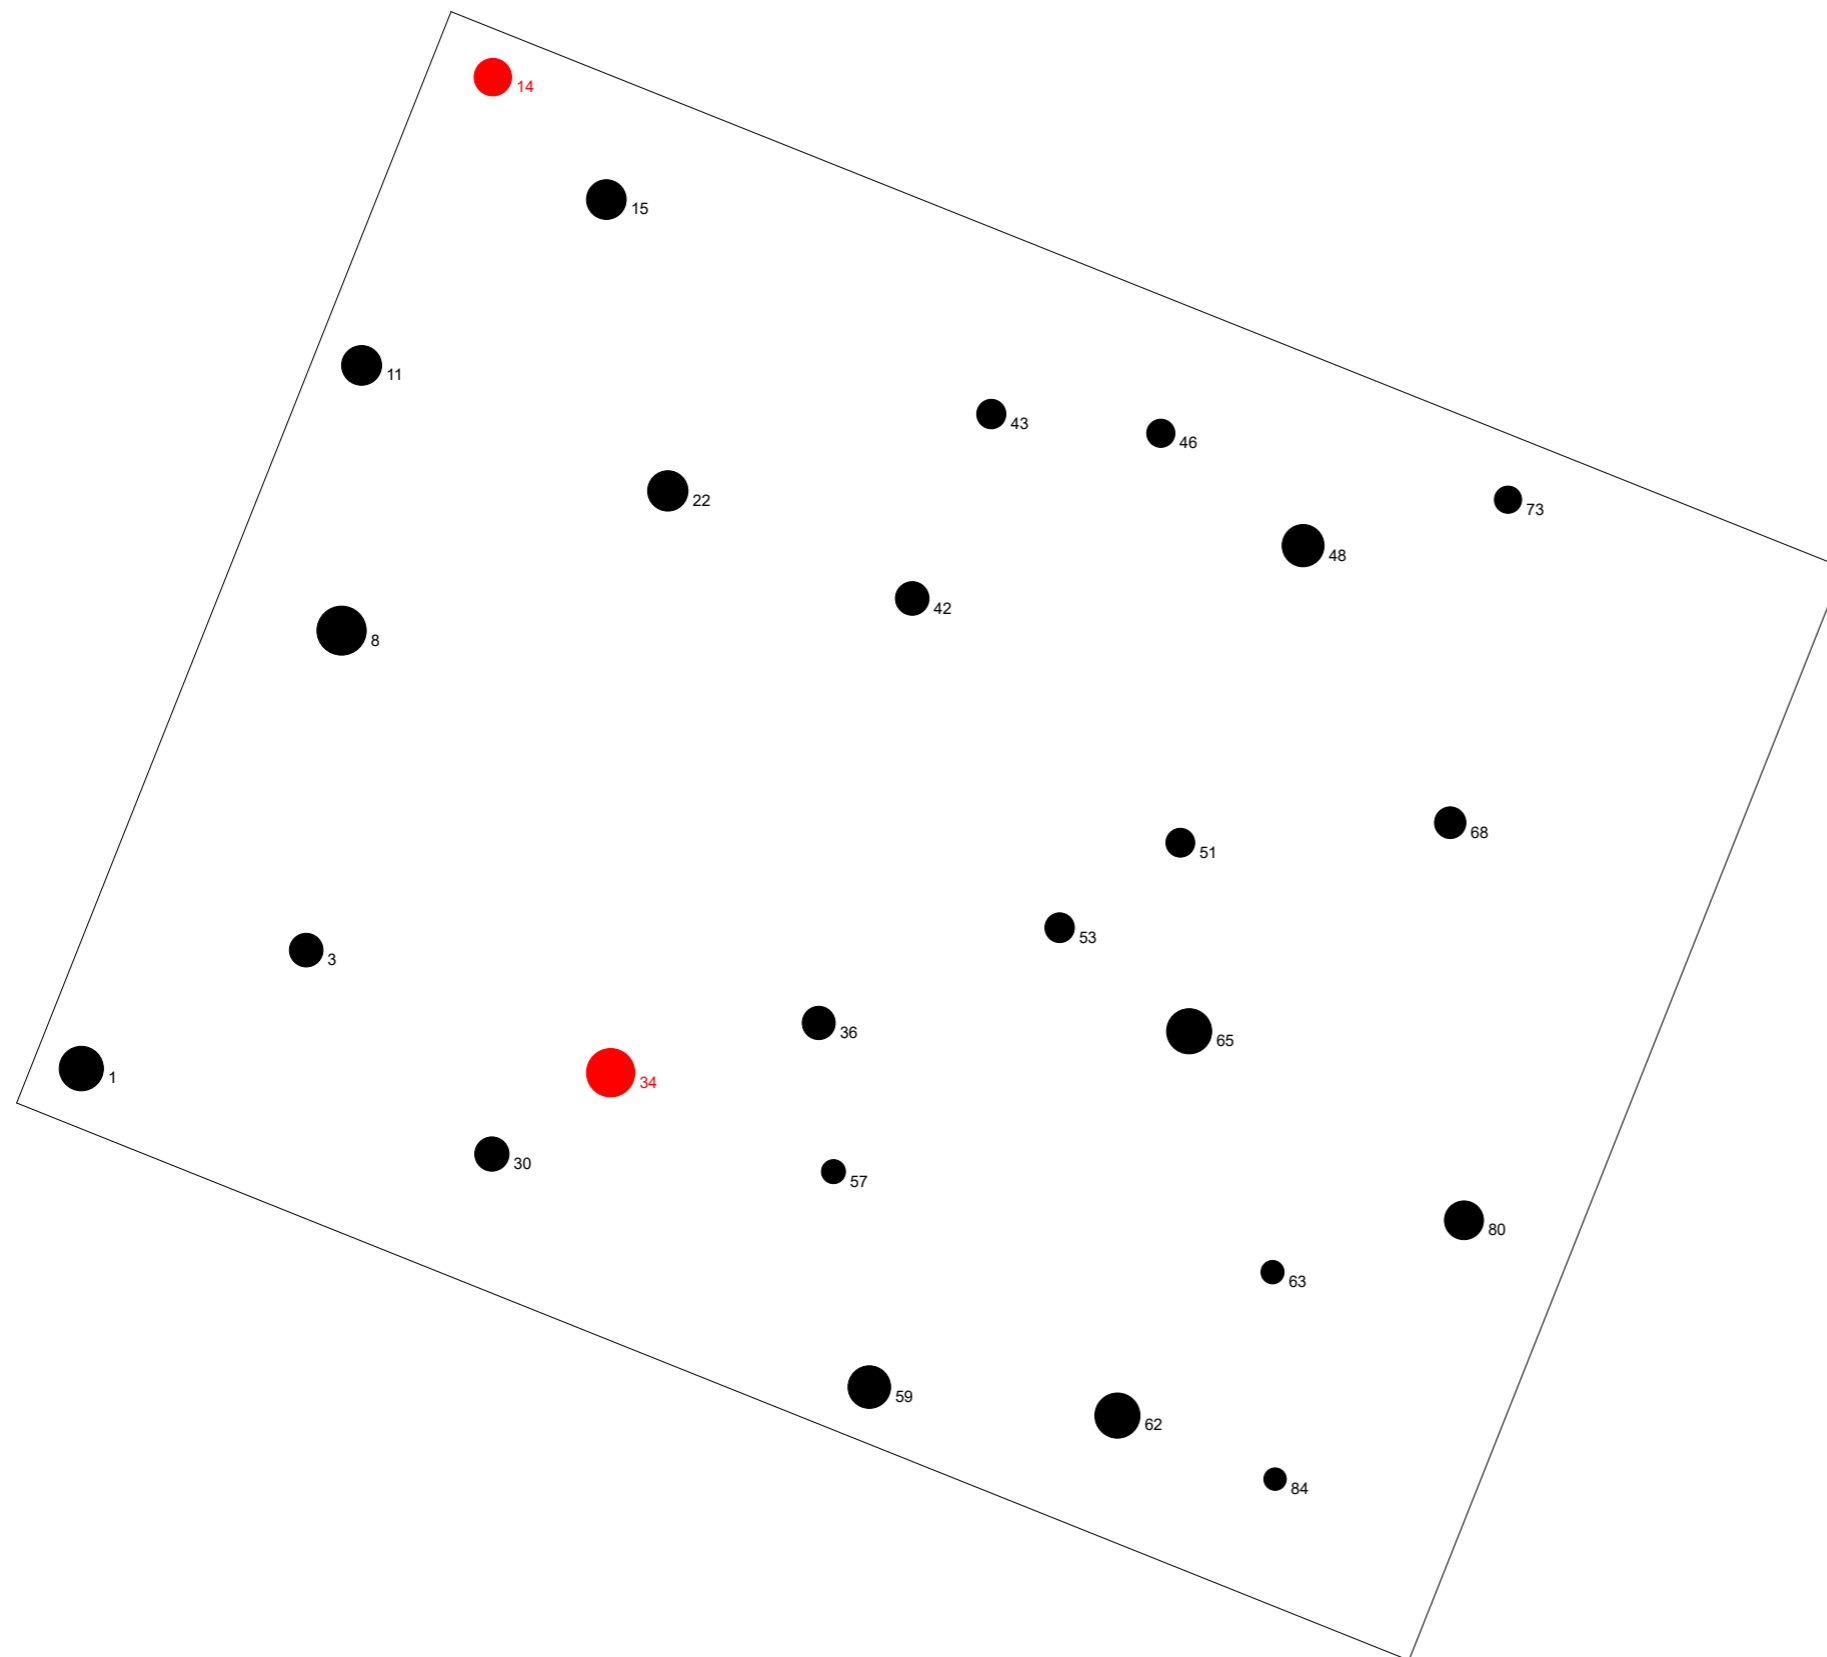

# Baumverteilungsplan

Landkreis: Rhein-Neckar-Kreis

Vfl./Feld: Dgl 122/8

Aufnahme: 15.10.2021

Vergrößerungsfaktor BHD: 2

10 m

● Gesamt Dgl