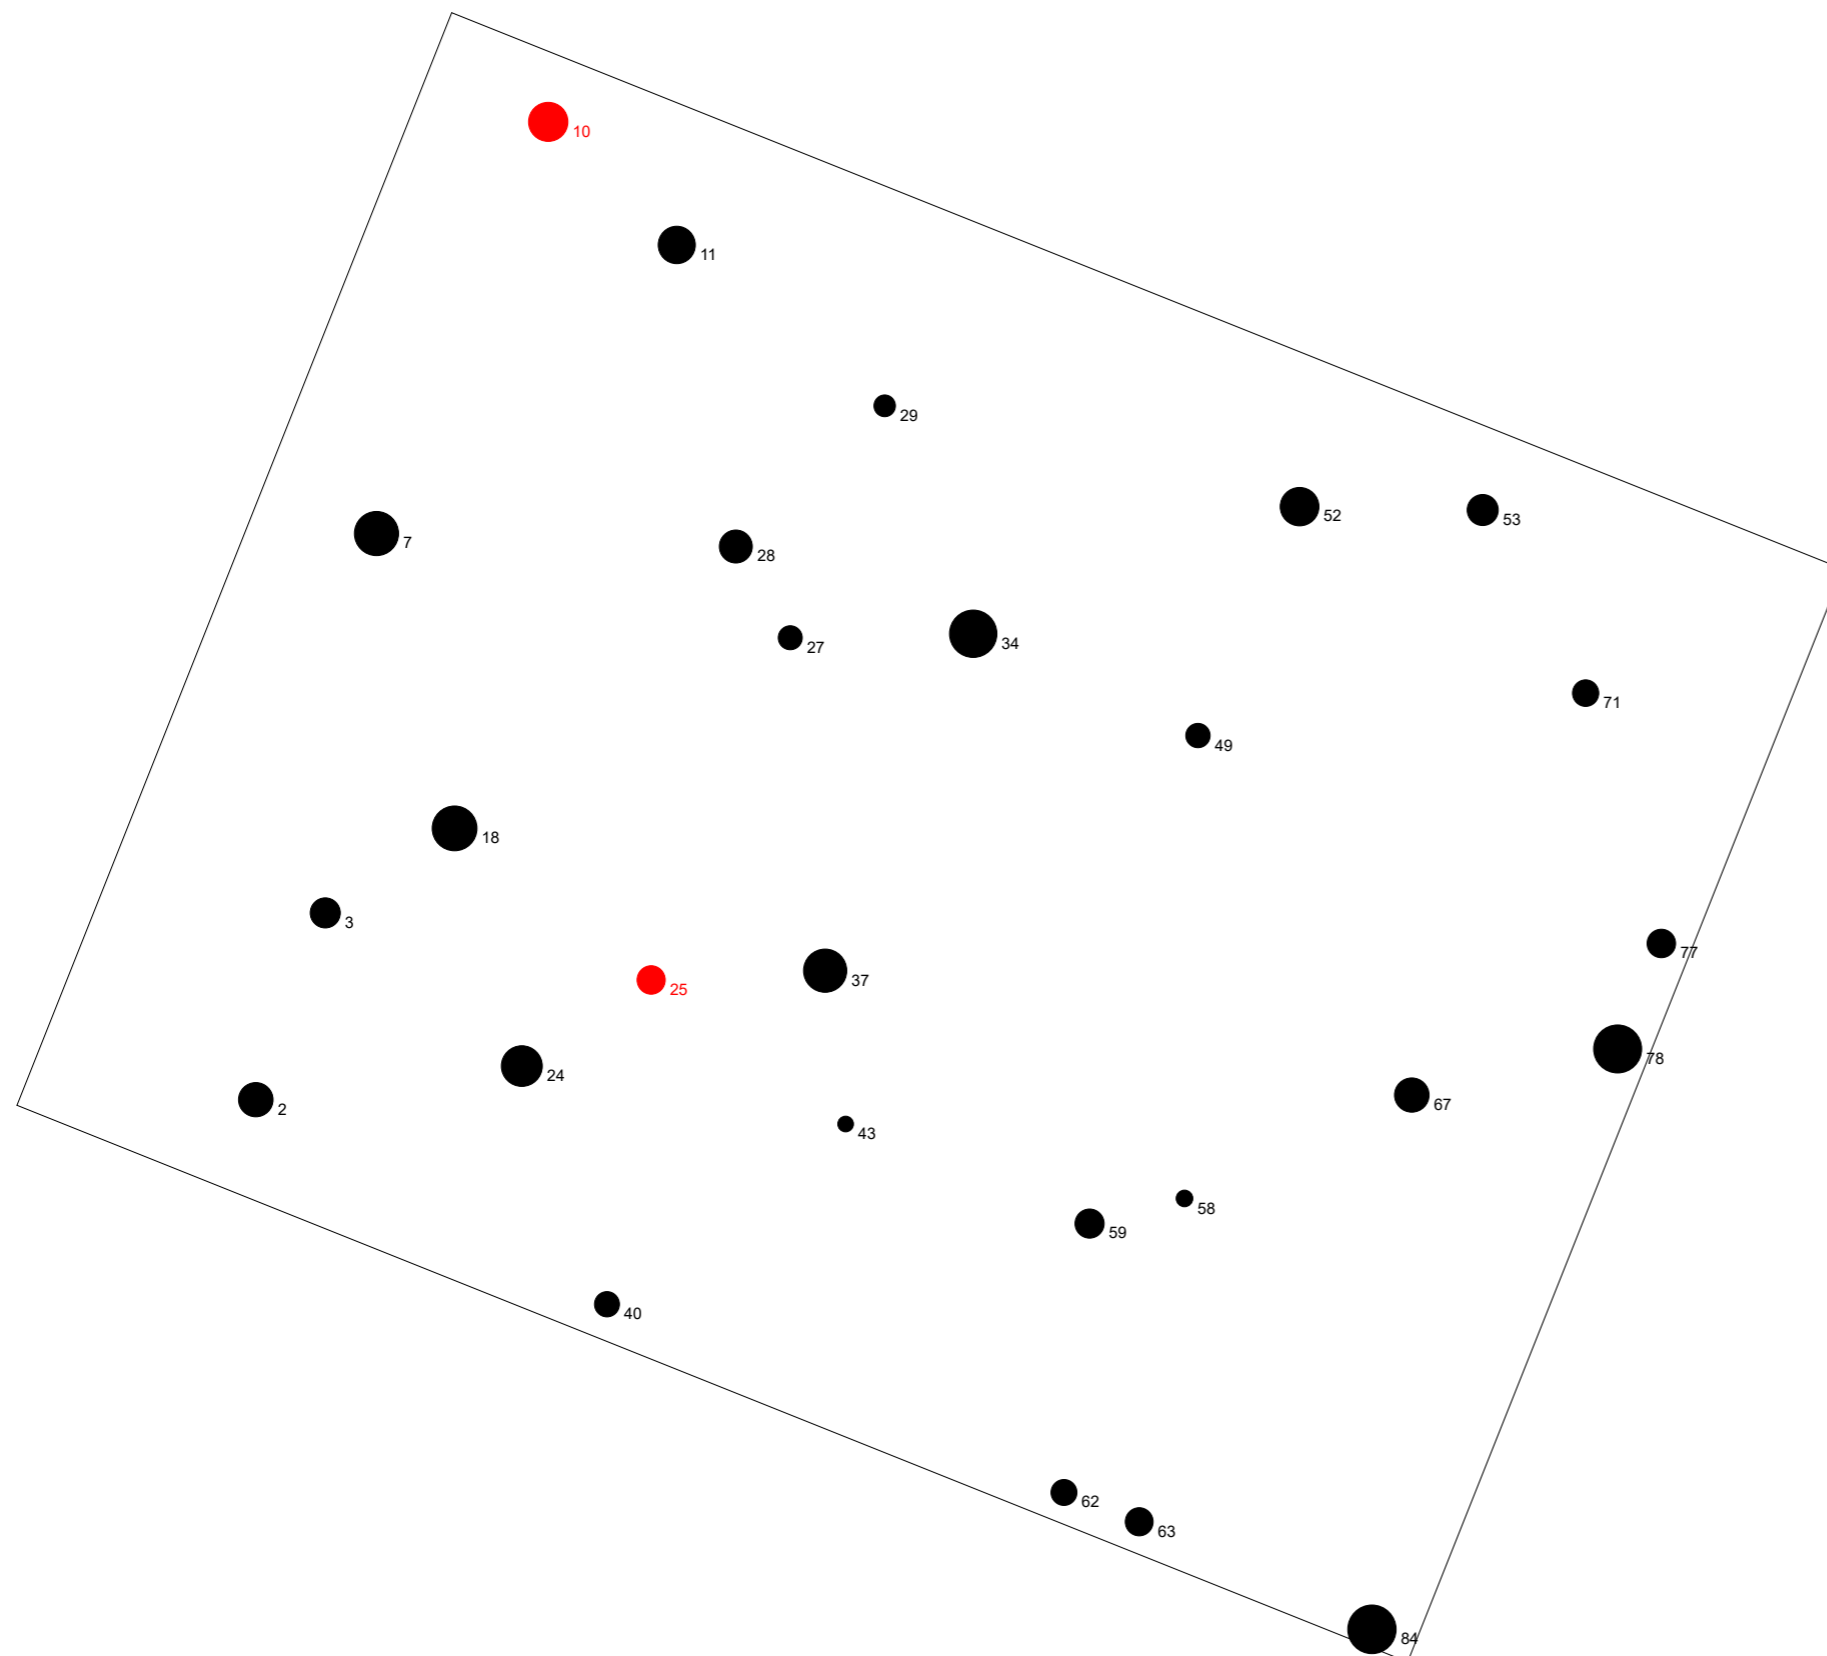

Baumverteilungsplan

Landkreis: Rhein-Neckar-Kreis

Vfl./Feld: Dgl 122/9

Aufnahme: 15.10.2021

Vergrößerungsfaktor BHD: 2

10 m

● Gesamt Dgl