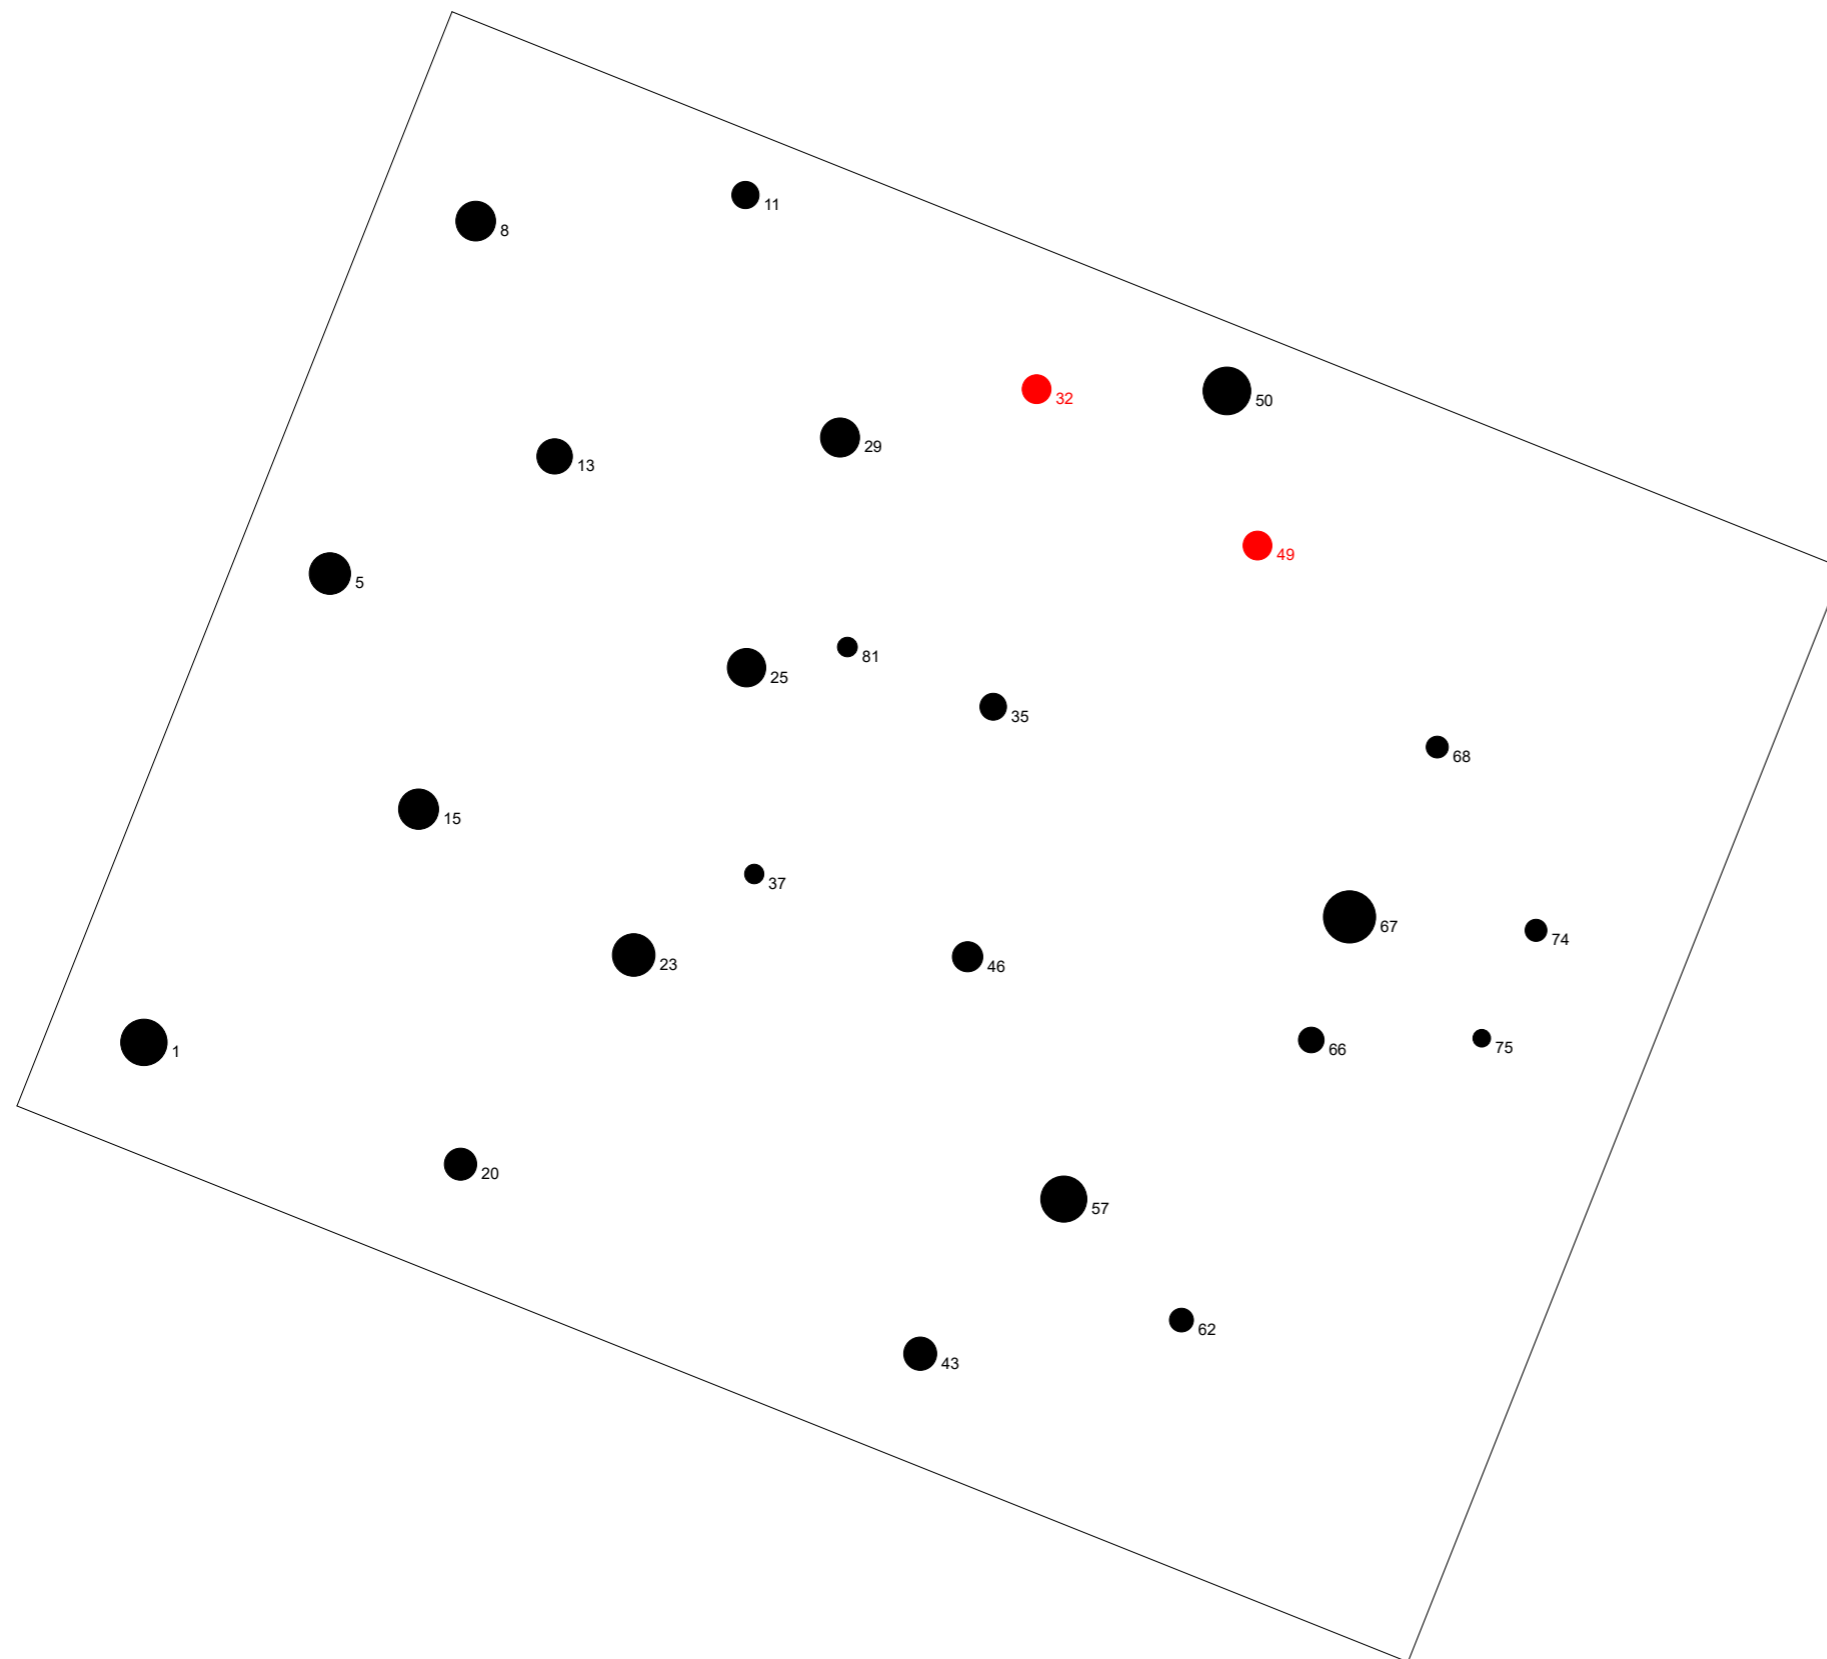

Baumverteilungsplan

Landkreis: Rhein-Neckar-Kreis

Vfl./Feld: Dgl 122/10

Aufnahme: 15.10.2021

Vergrößerungsfaktor BHD: 2

10 m

● Gesamt Dgl