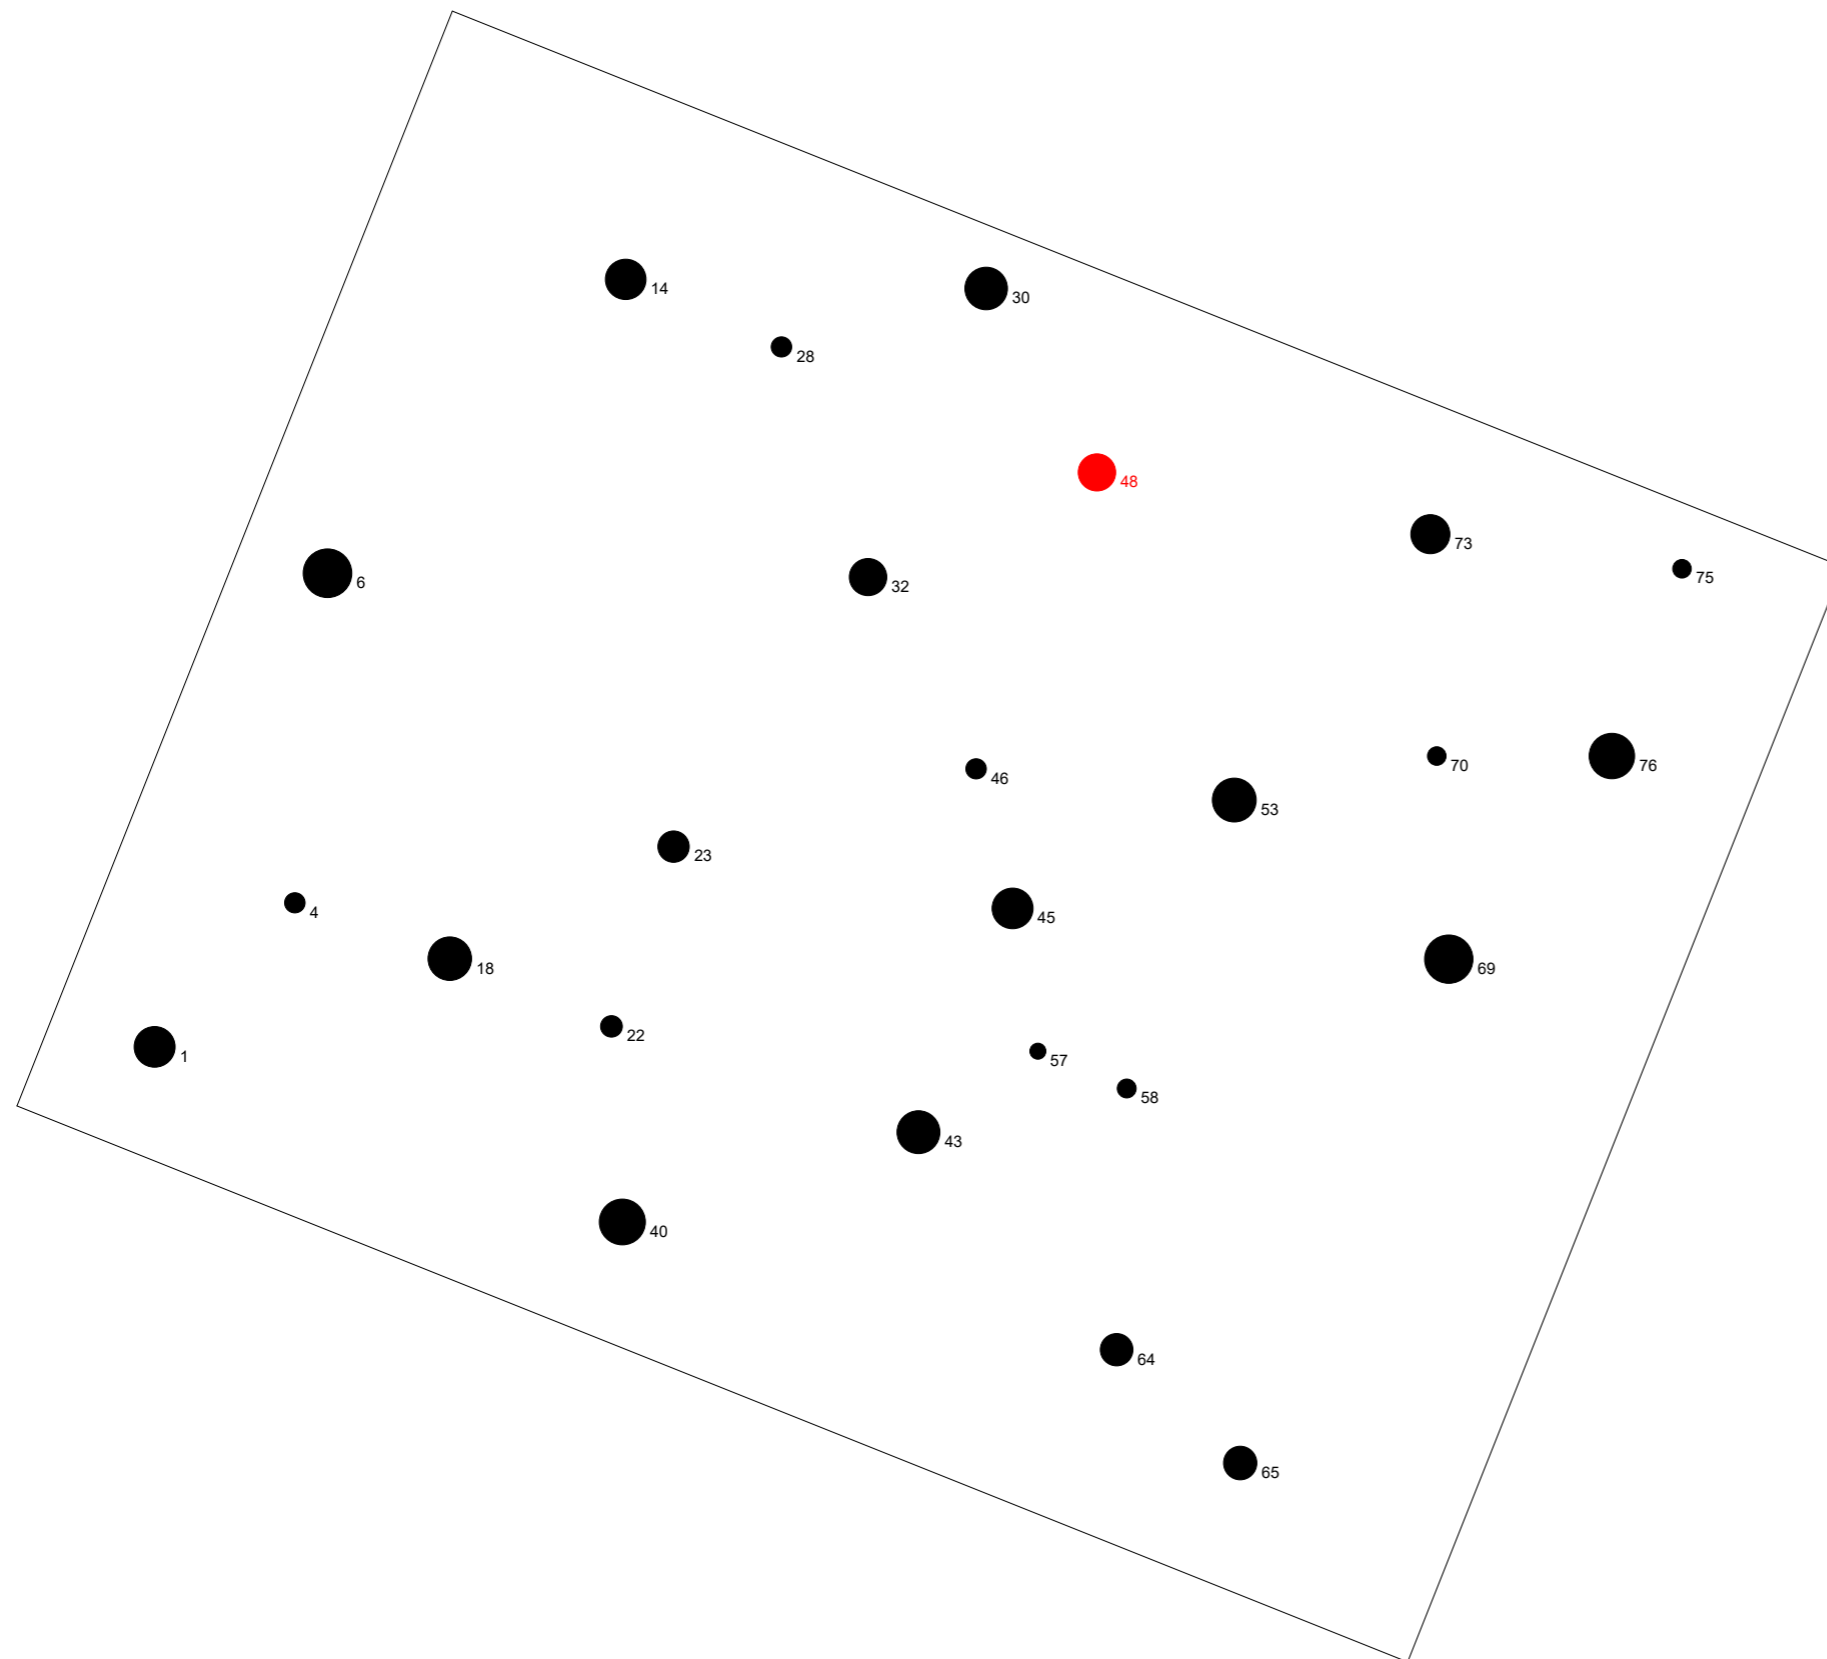

Baumverteilungsplan

Landkreis: Rhein-Neckar-Kreis

Vfl./Feld: Dgl 122/11

Aufnahme: 15.10.2021

Vergrößerungsfaktor BHD: 2

10 m

● Gesamt Dgl