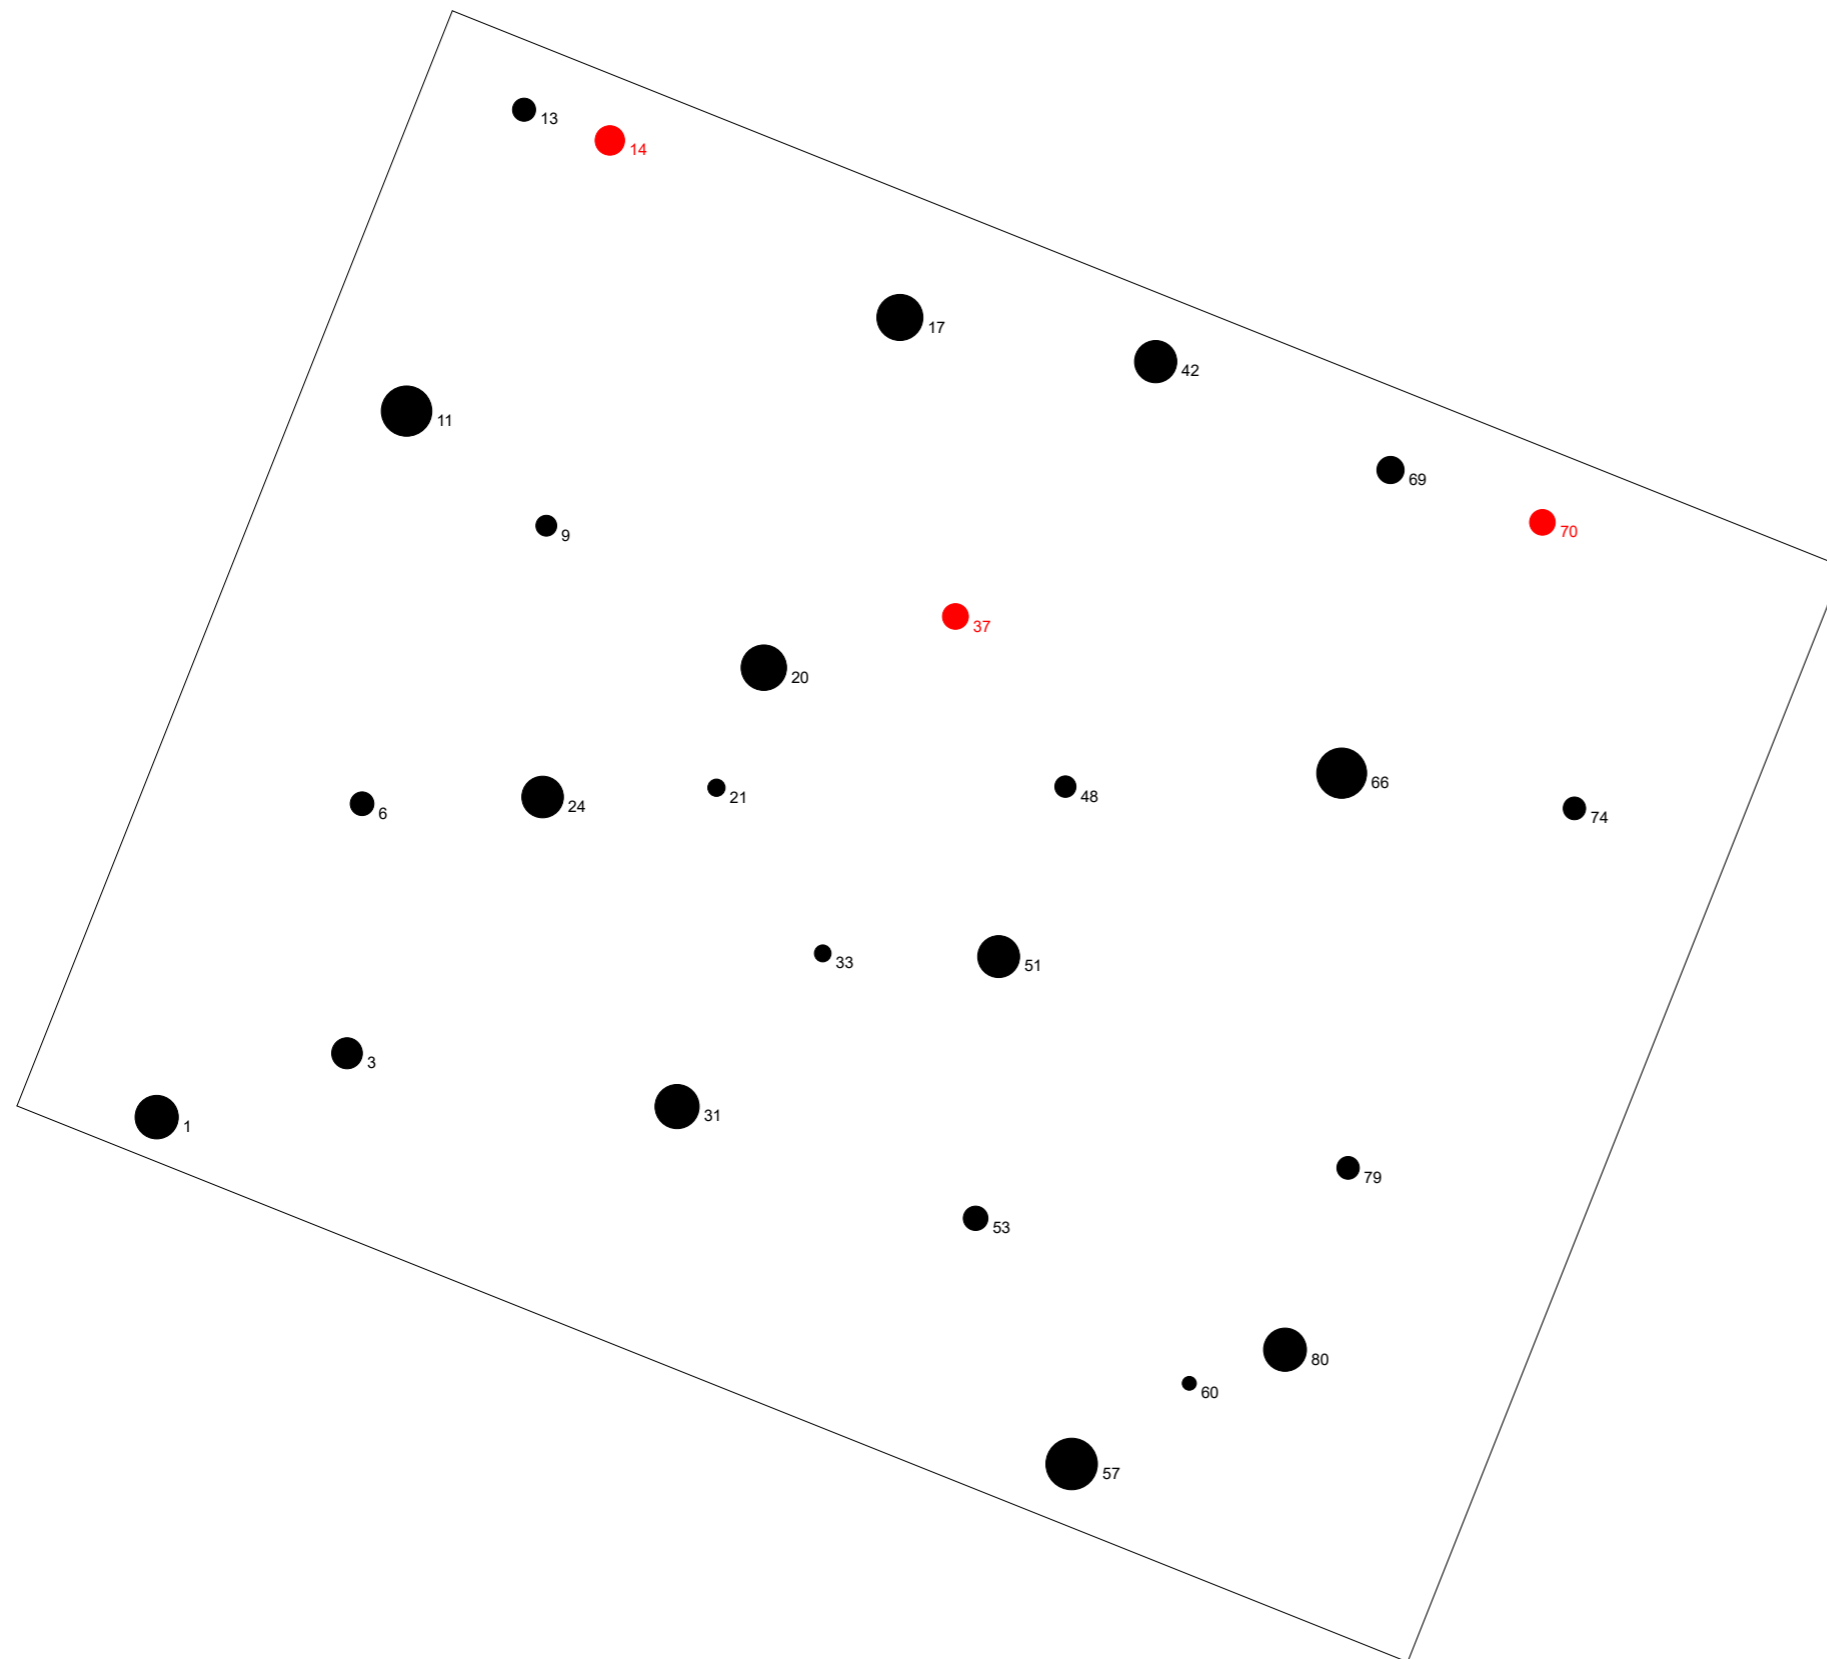

Baumverteilungsplan

Landkreis: Rhein-Neckar-Kreis

Vfl./Feld: Dgl 122/12

Aufnahme: 15.10.2021

Vergrößerungsfaktor BHD: 2

10 m

● Gesamt Dgl