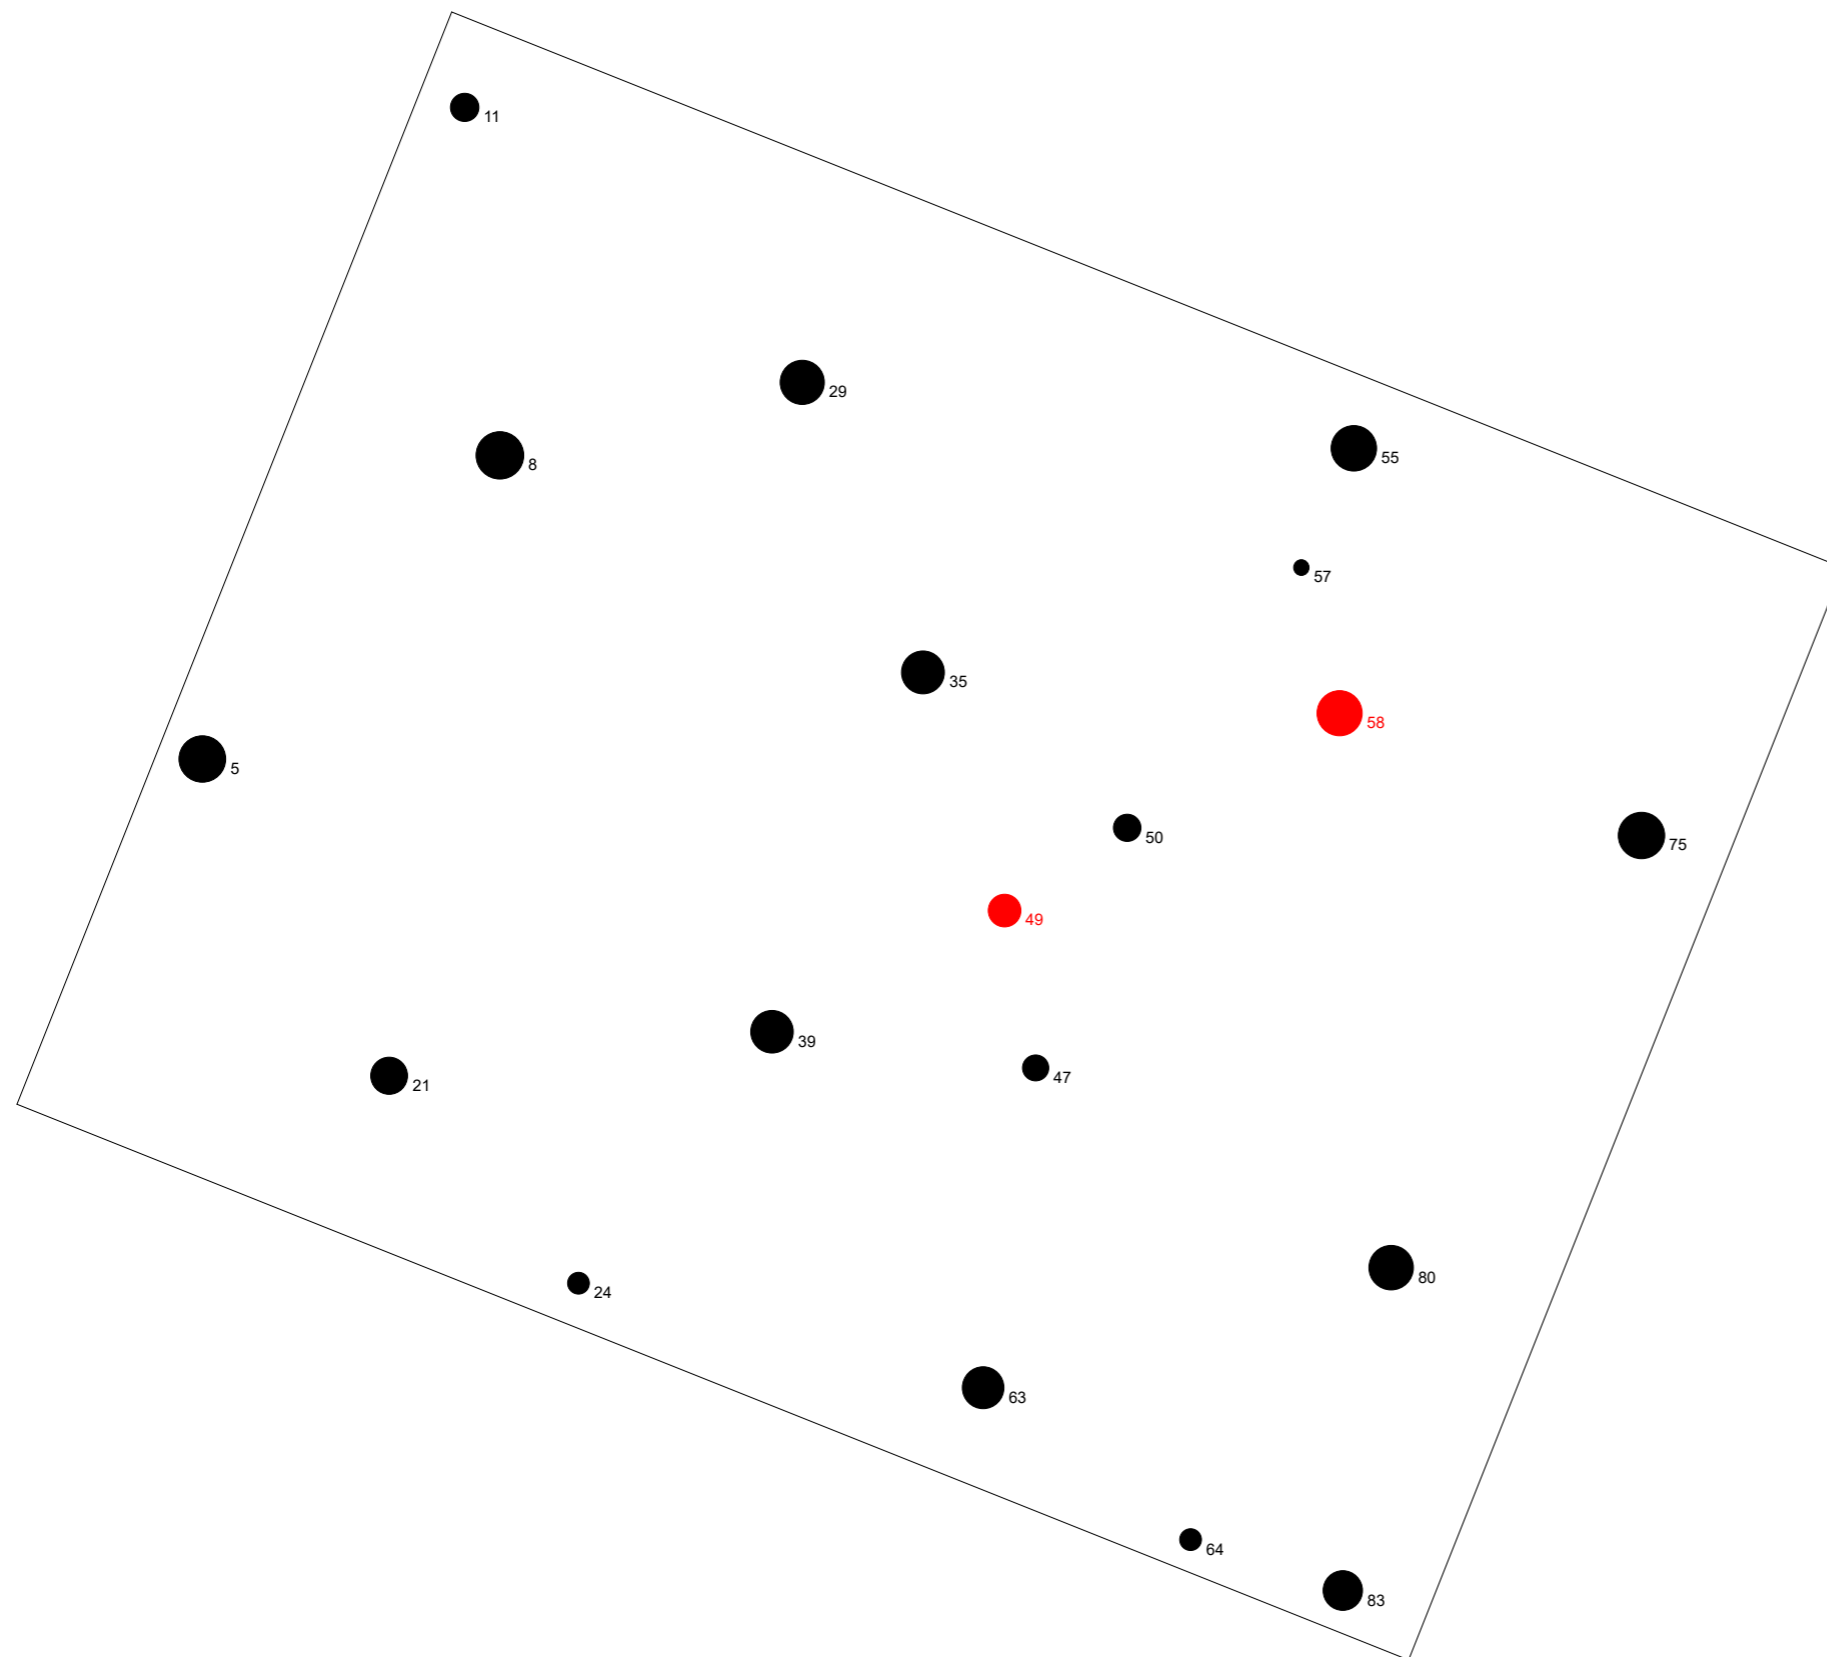

# Baumverteilungsplan

Landkreis: Rhein-Neckar-Kreis

Vfl./Feld: Dgl 122/13

Aufnahme: 15.10.2021

Vergrößerungsfaktor BHD: 2

10 m

● Gesamt Dgl