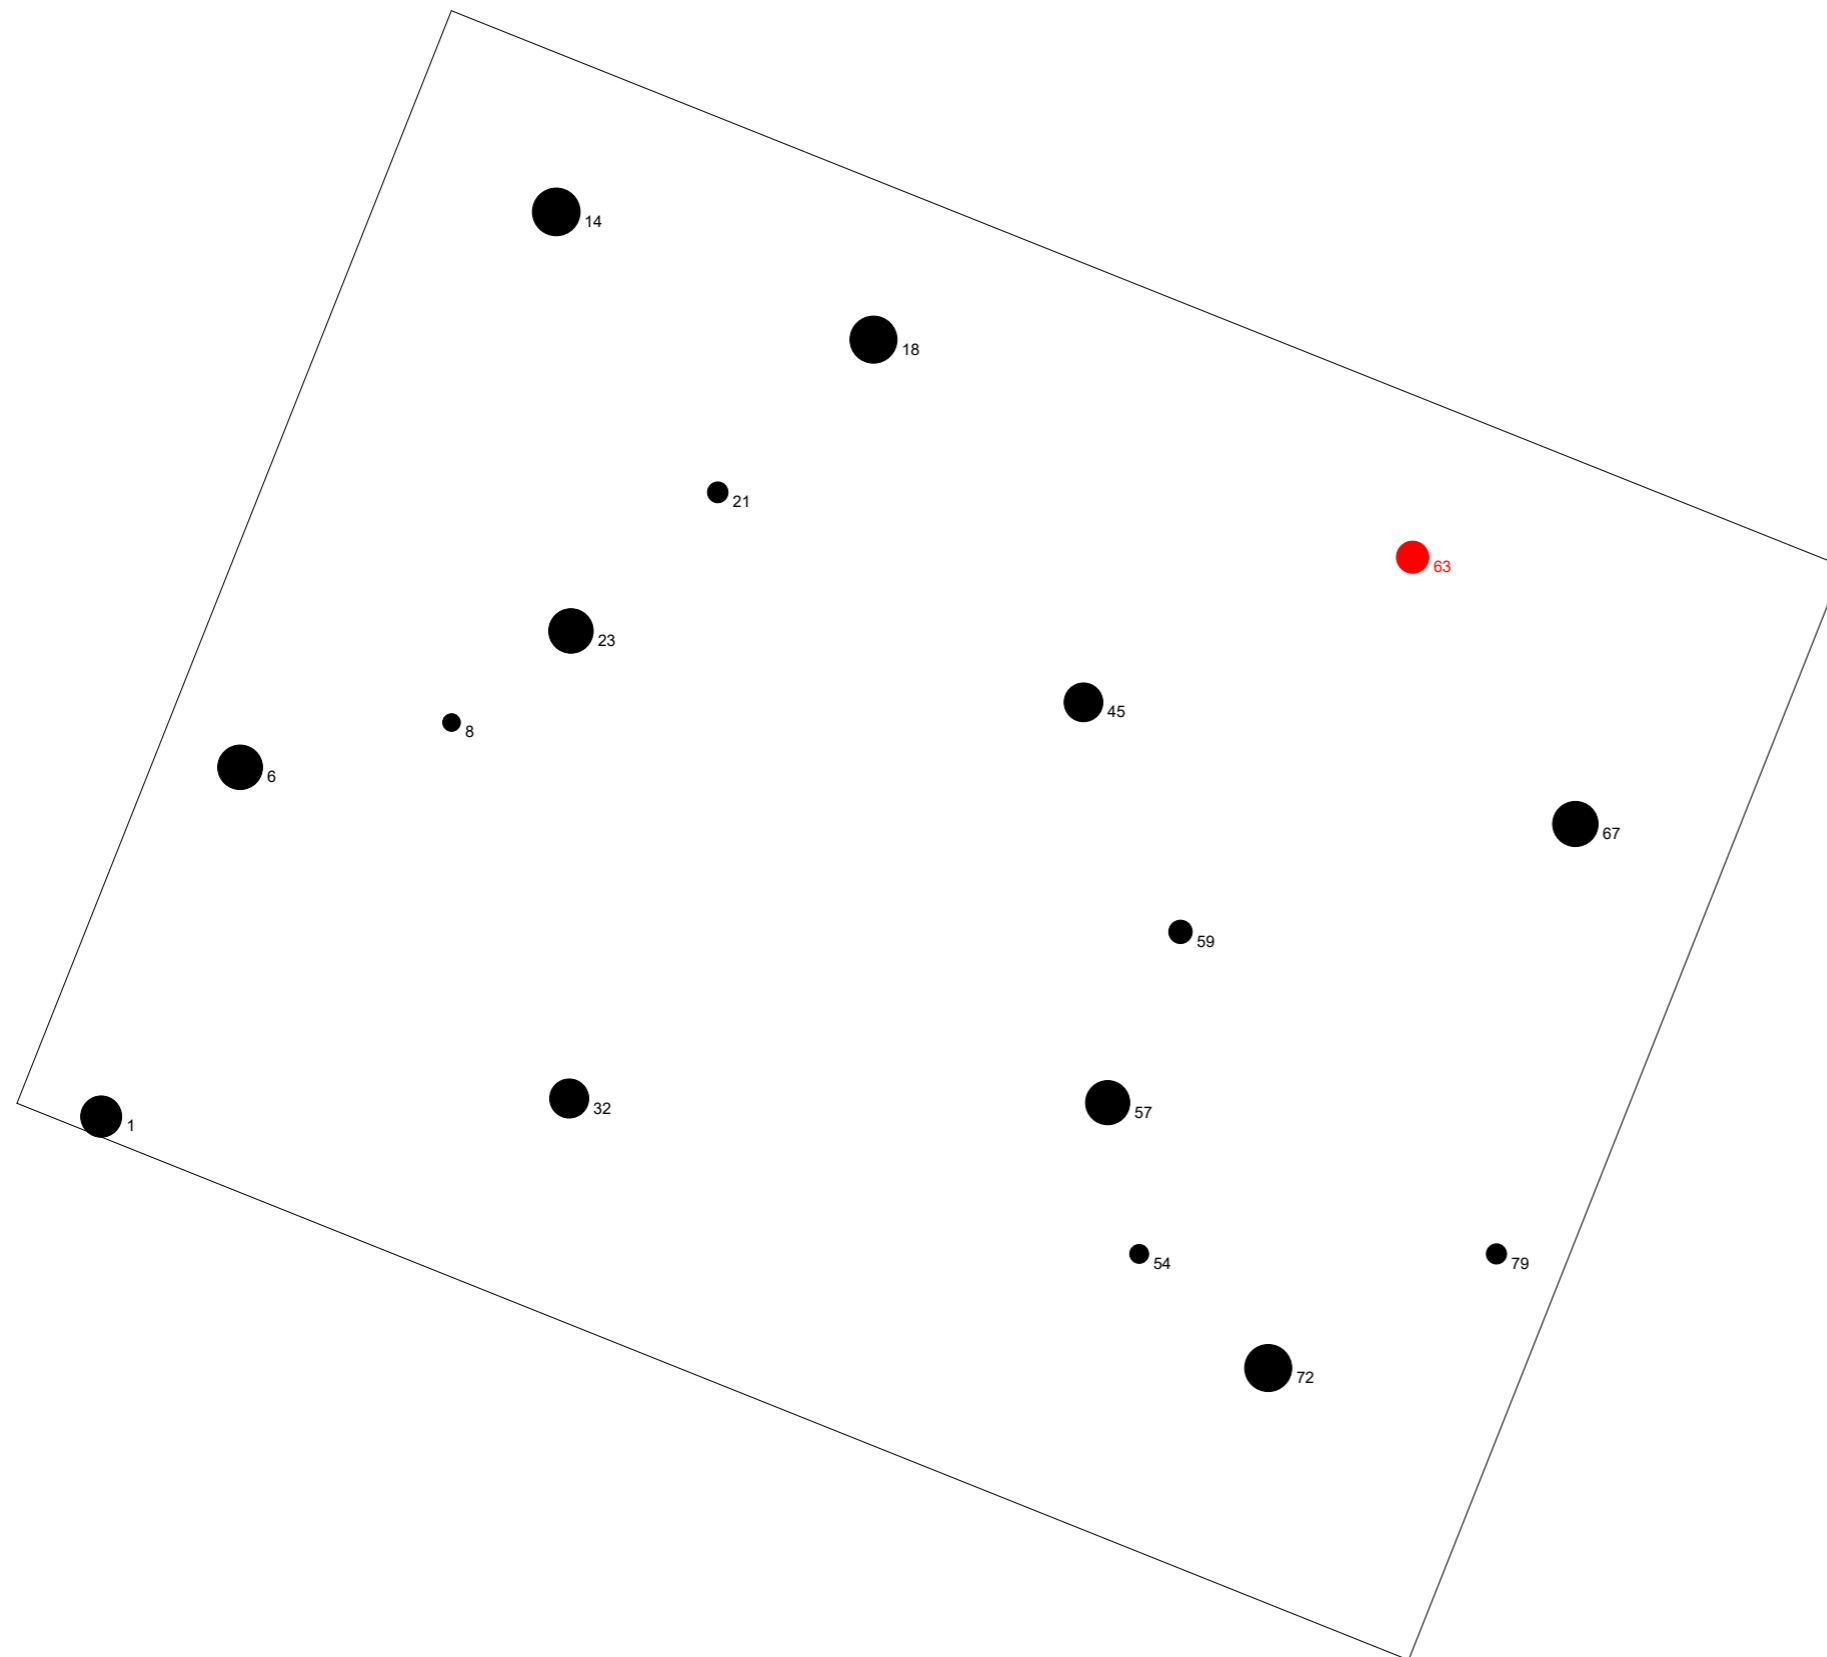

Baumverteilungsplan

Landkreis: Rhein-Neckar-Kreis

Vfl./Feld: Dgl 122/14

Aufnahme: 15.10.2021

Vergrößerungsfaktor BHD: 2

10 m

● Gesamt Dgl