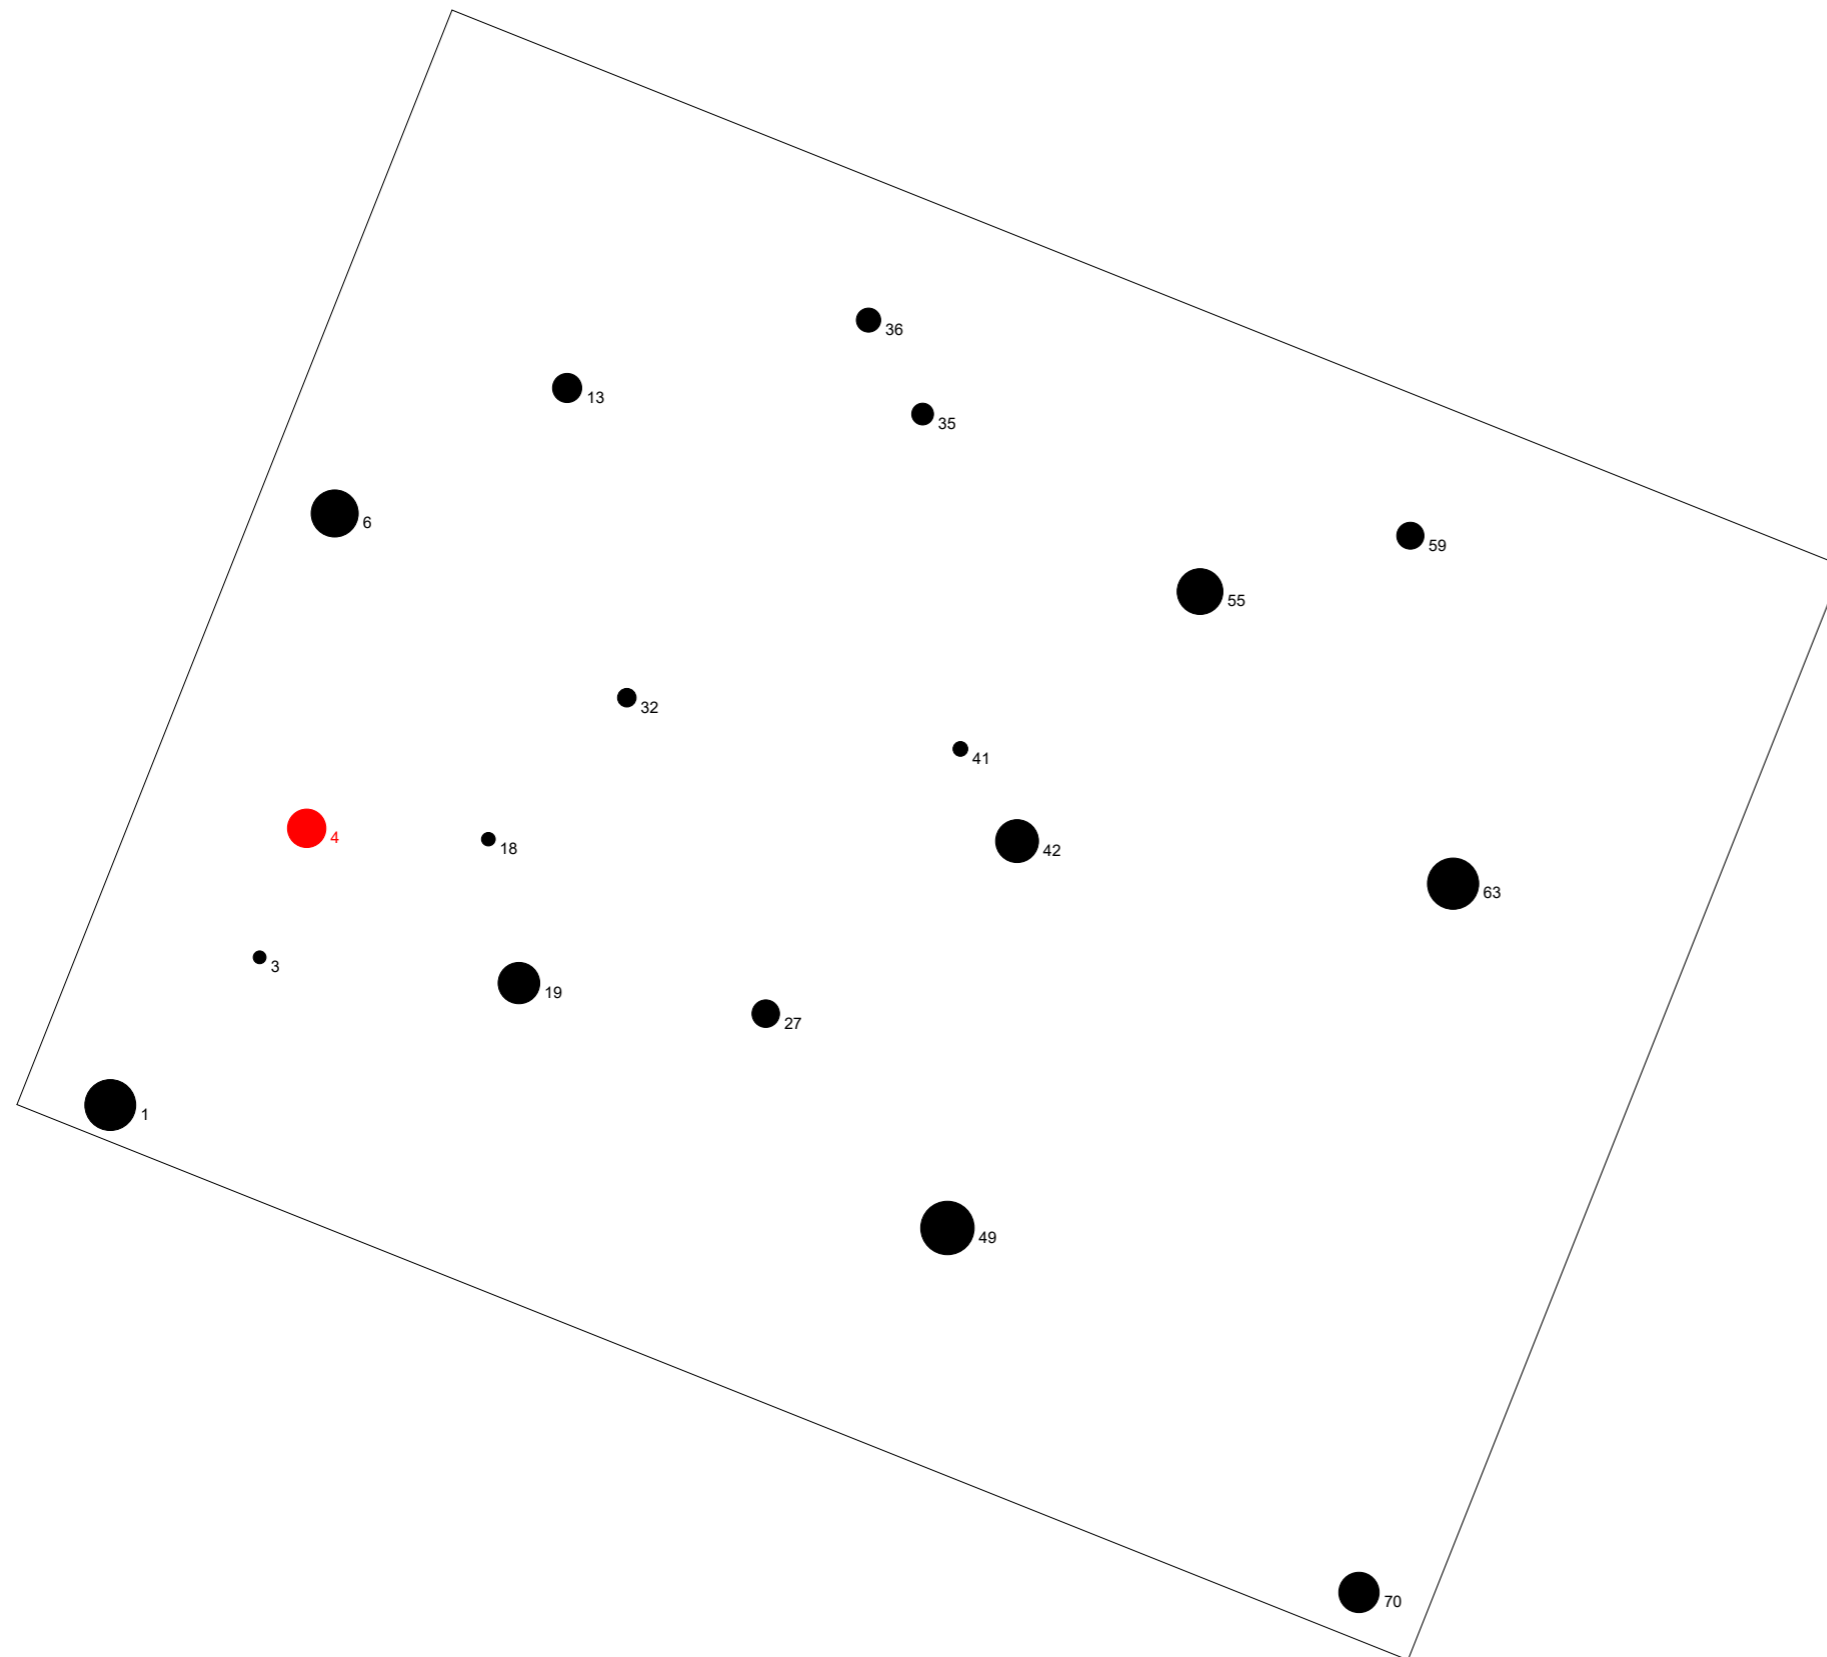

Baumverteilungsplan

Landkreis: Rhein-Neckar-Kreis

Vfl./Feld: Dgl 122/16

Aufnahme: 15.10.2021

Vergrößerungsfaktor BHD: 2

● Gesamt Dgl