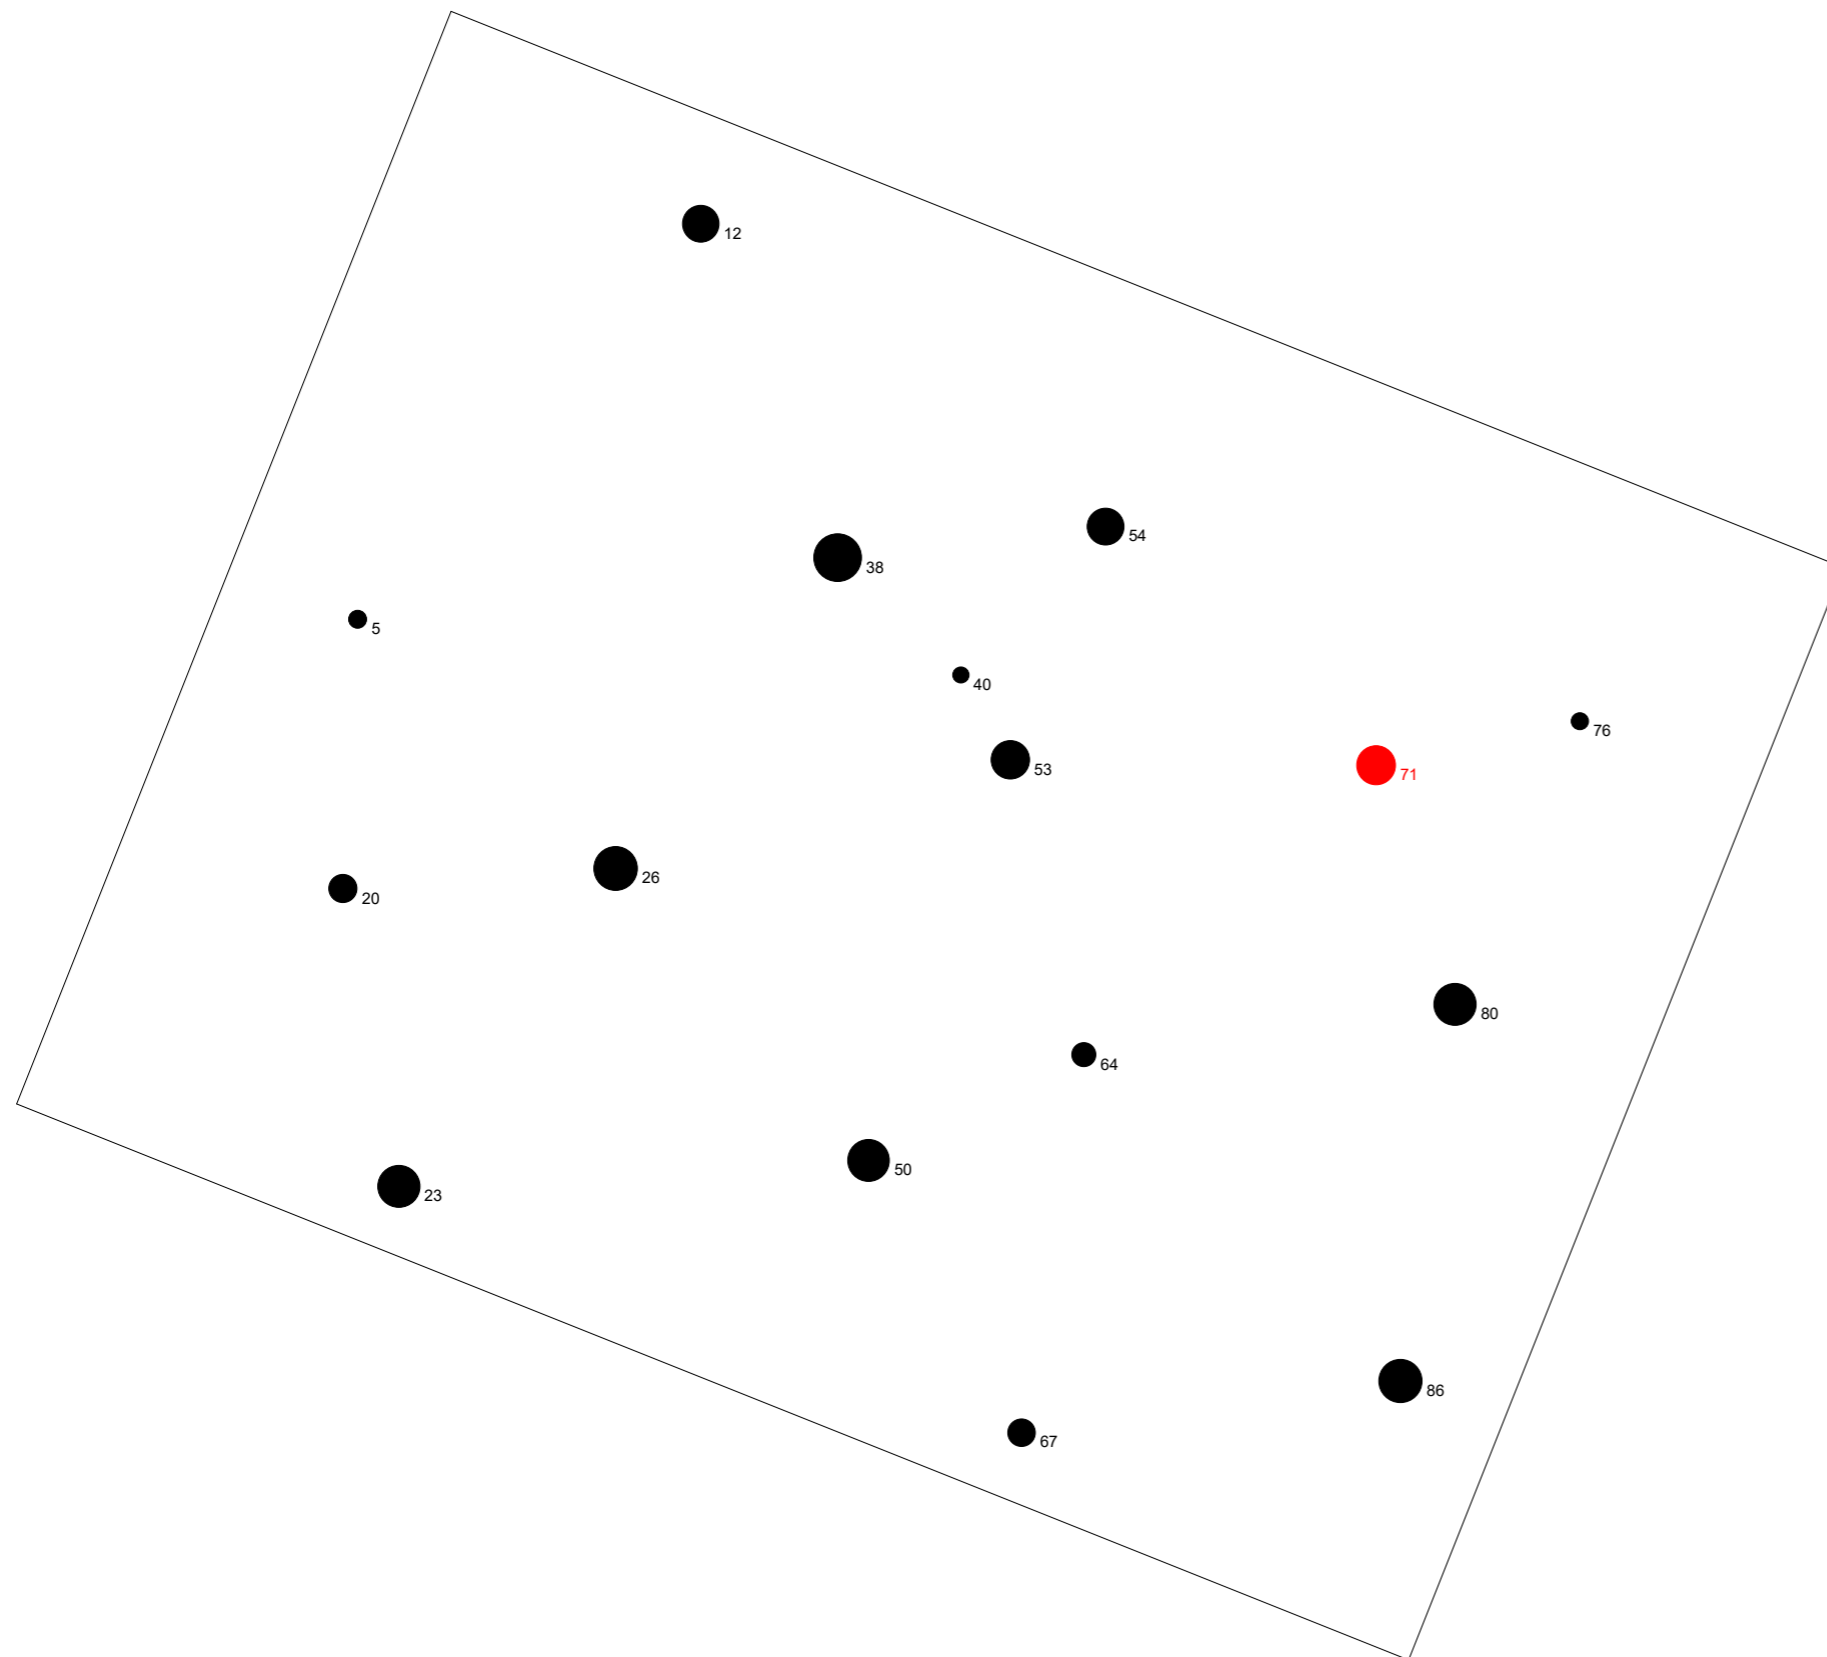

Baumverteilungsplan

Landkreis: Rhein-Neckar-Kreis

Vfl./Feld: Dgl 122/18

Aufnahme: 15.10.2021

Vergrößerungsfaktor BHD: 2

10 m

● Gesamt Dgl