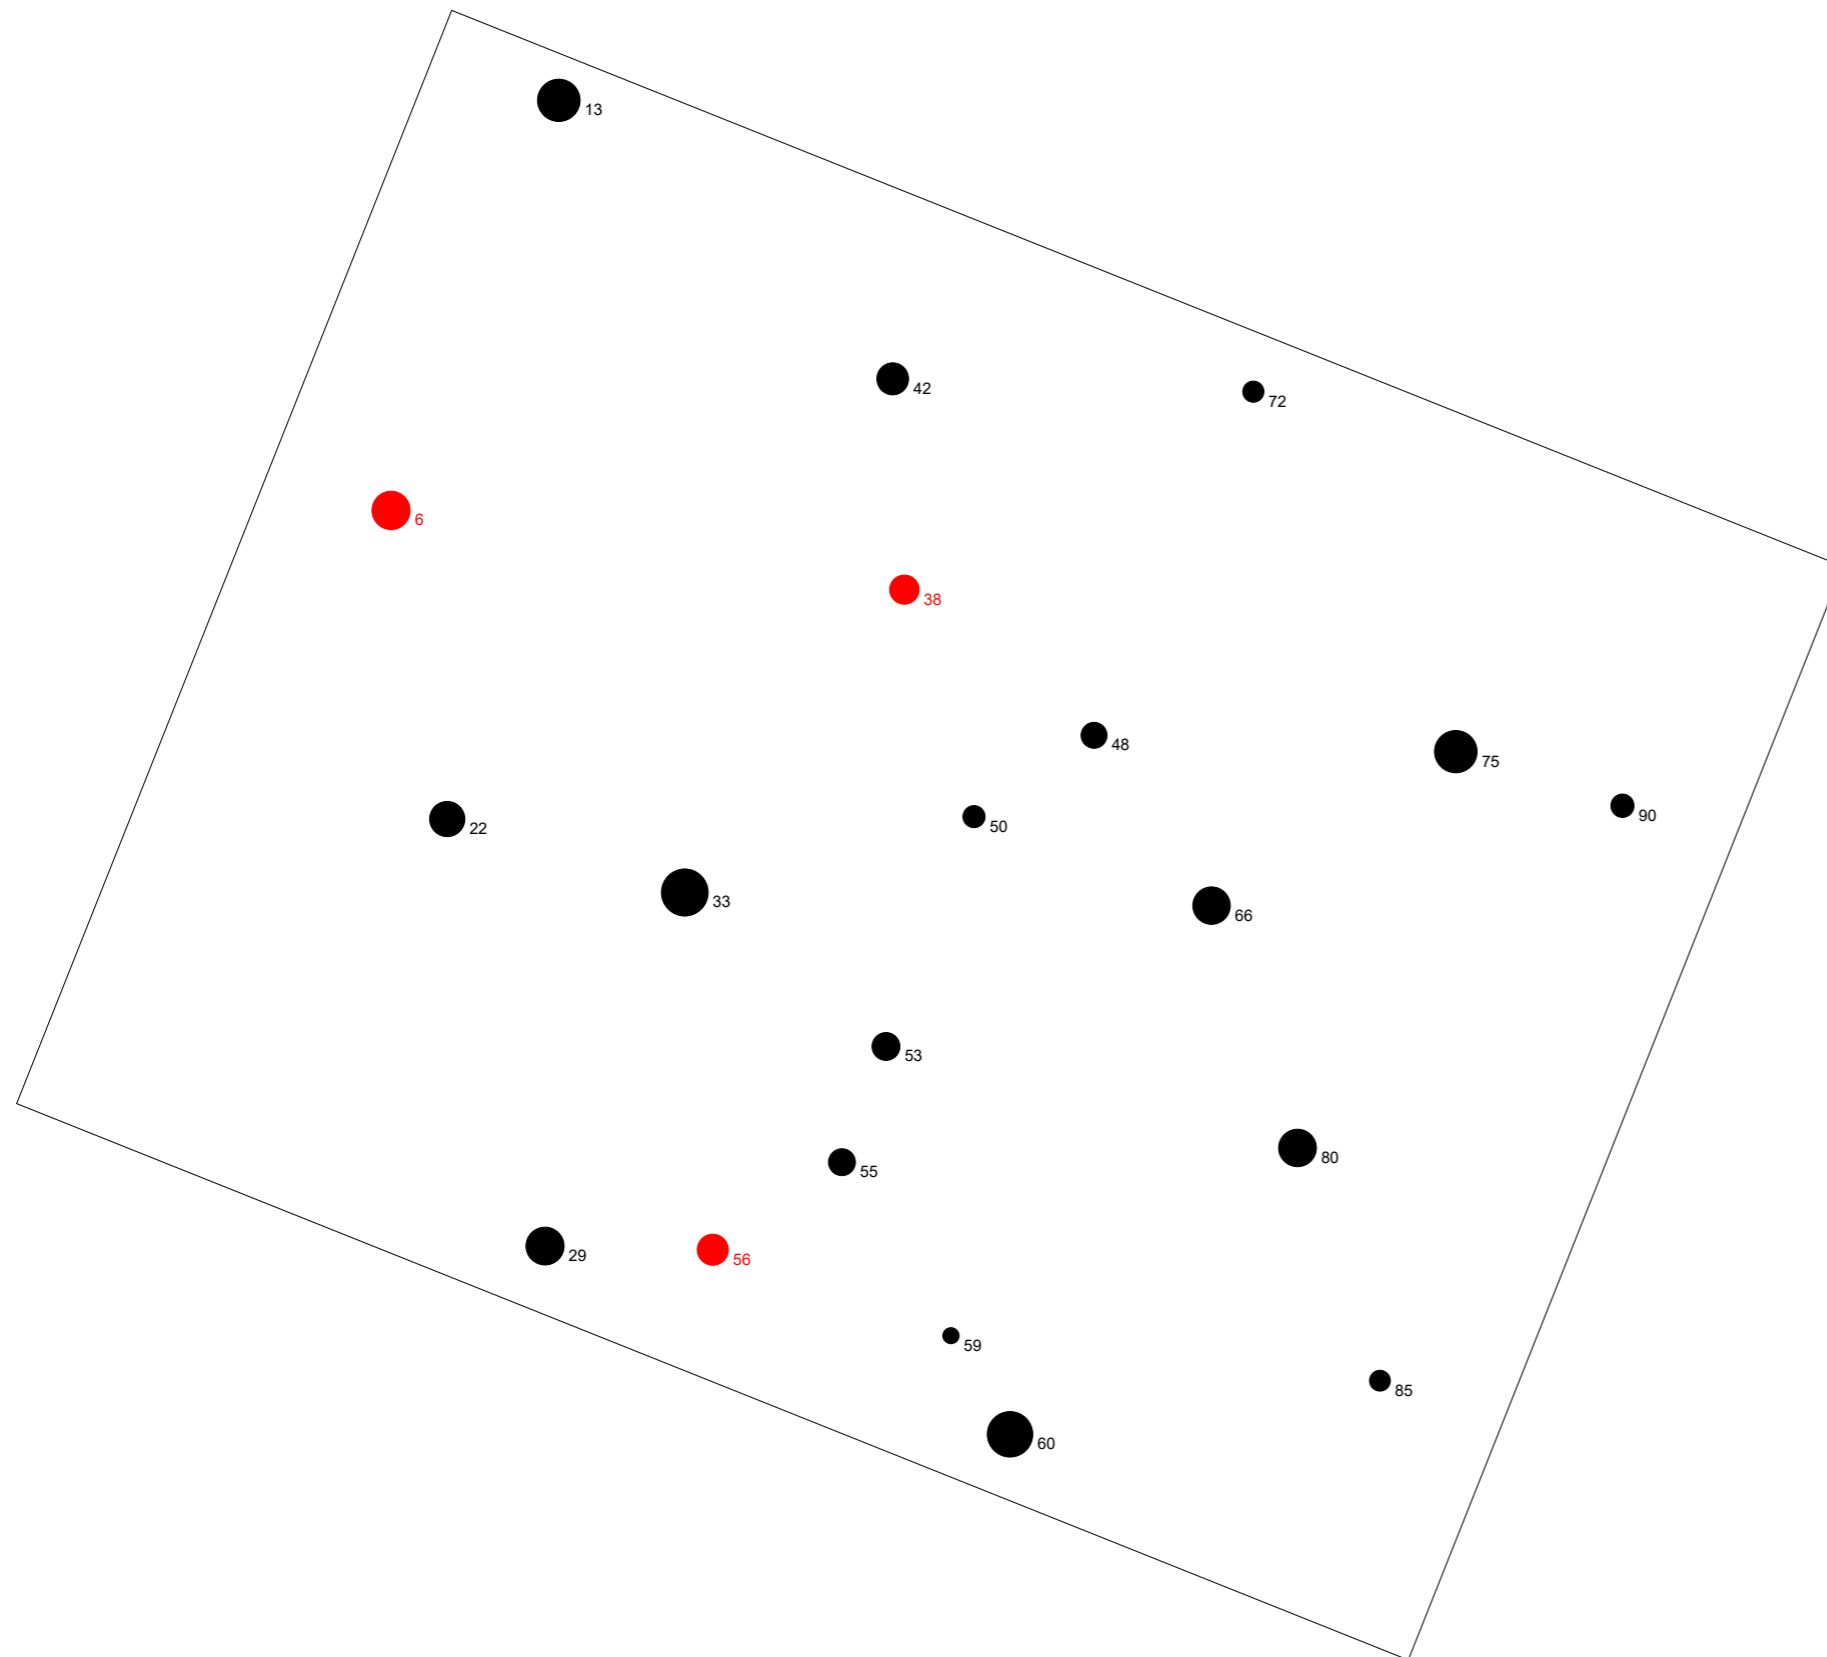

# Baumverteilungsplan

Landkreis: Rhein-Neckar-Kreis

Vfl./Feld: Dgl 122/20

Aufnahme: 15.10.2021

Vergrößerungsfaktor BHD: 2

10 m

● Gesamt Dgl