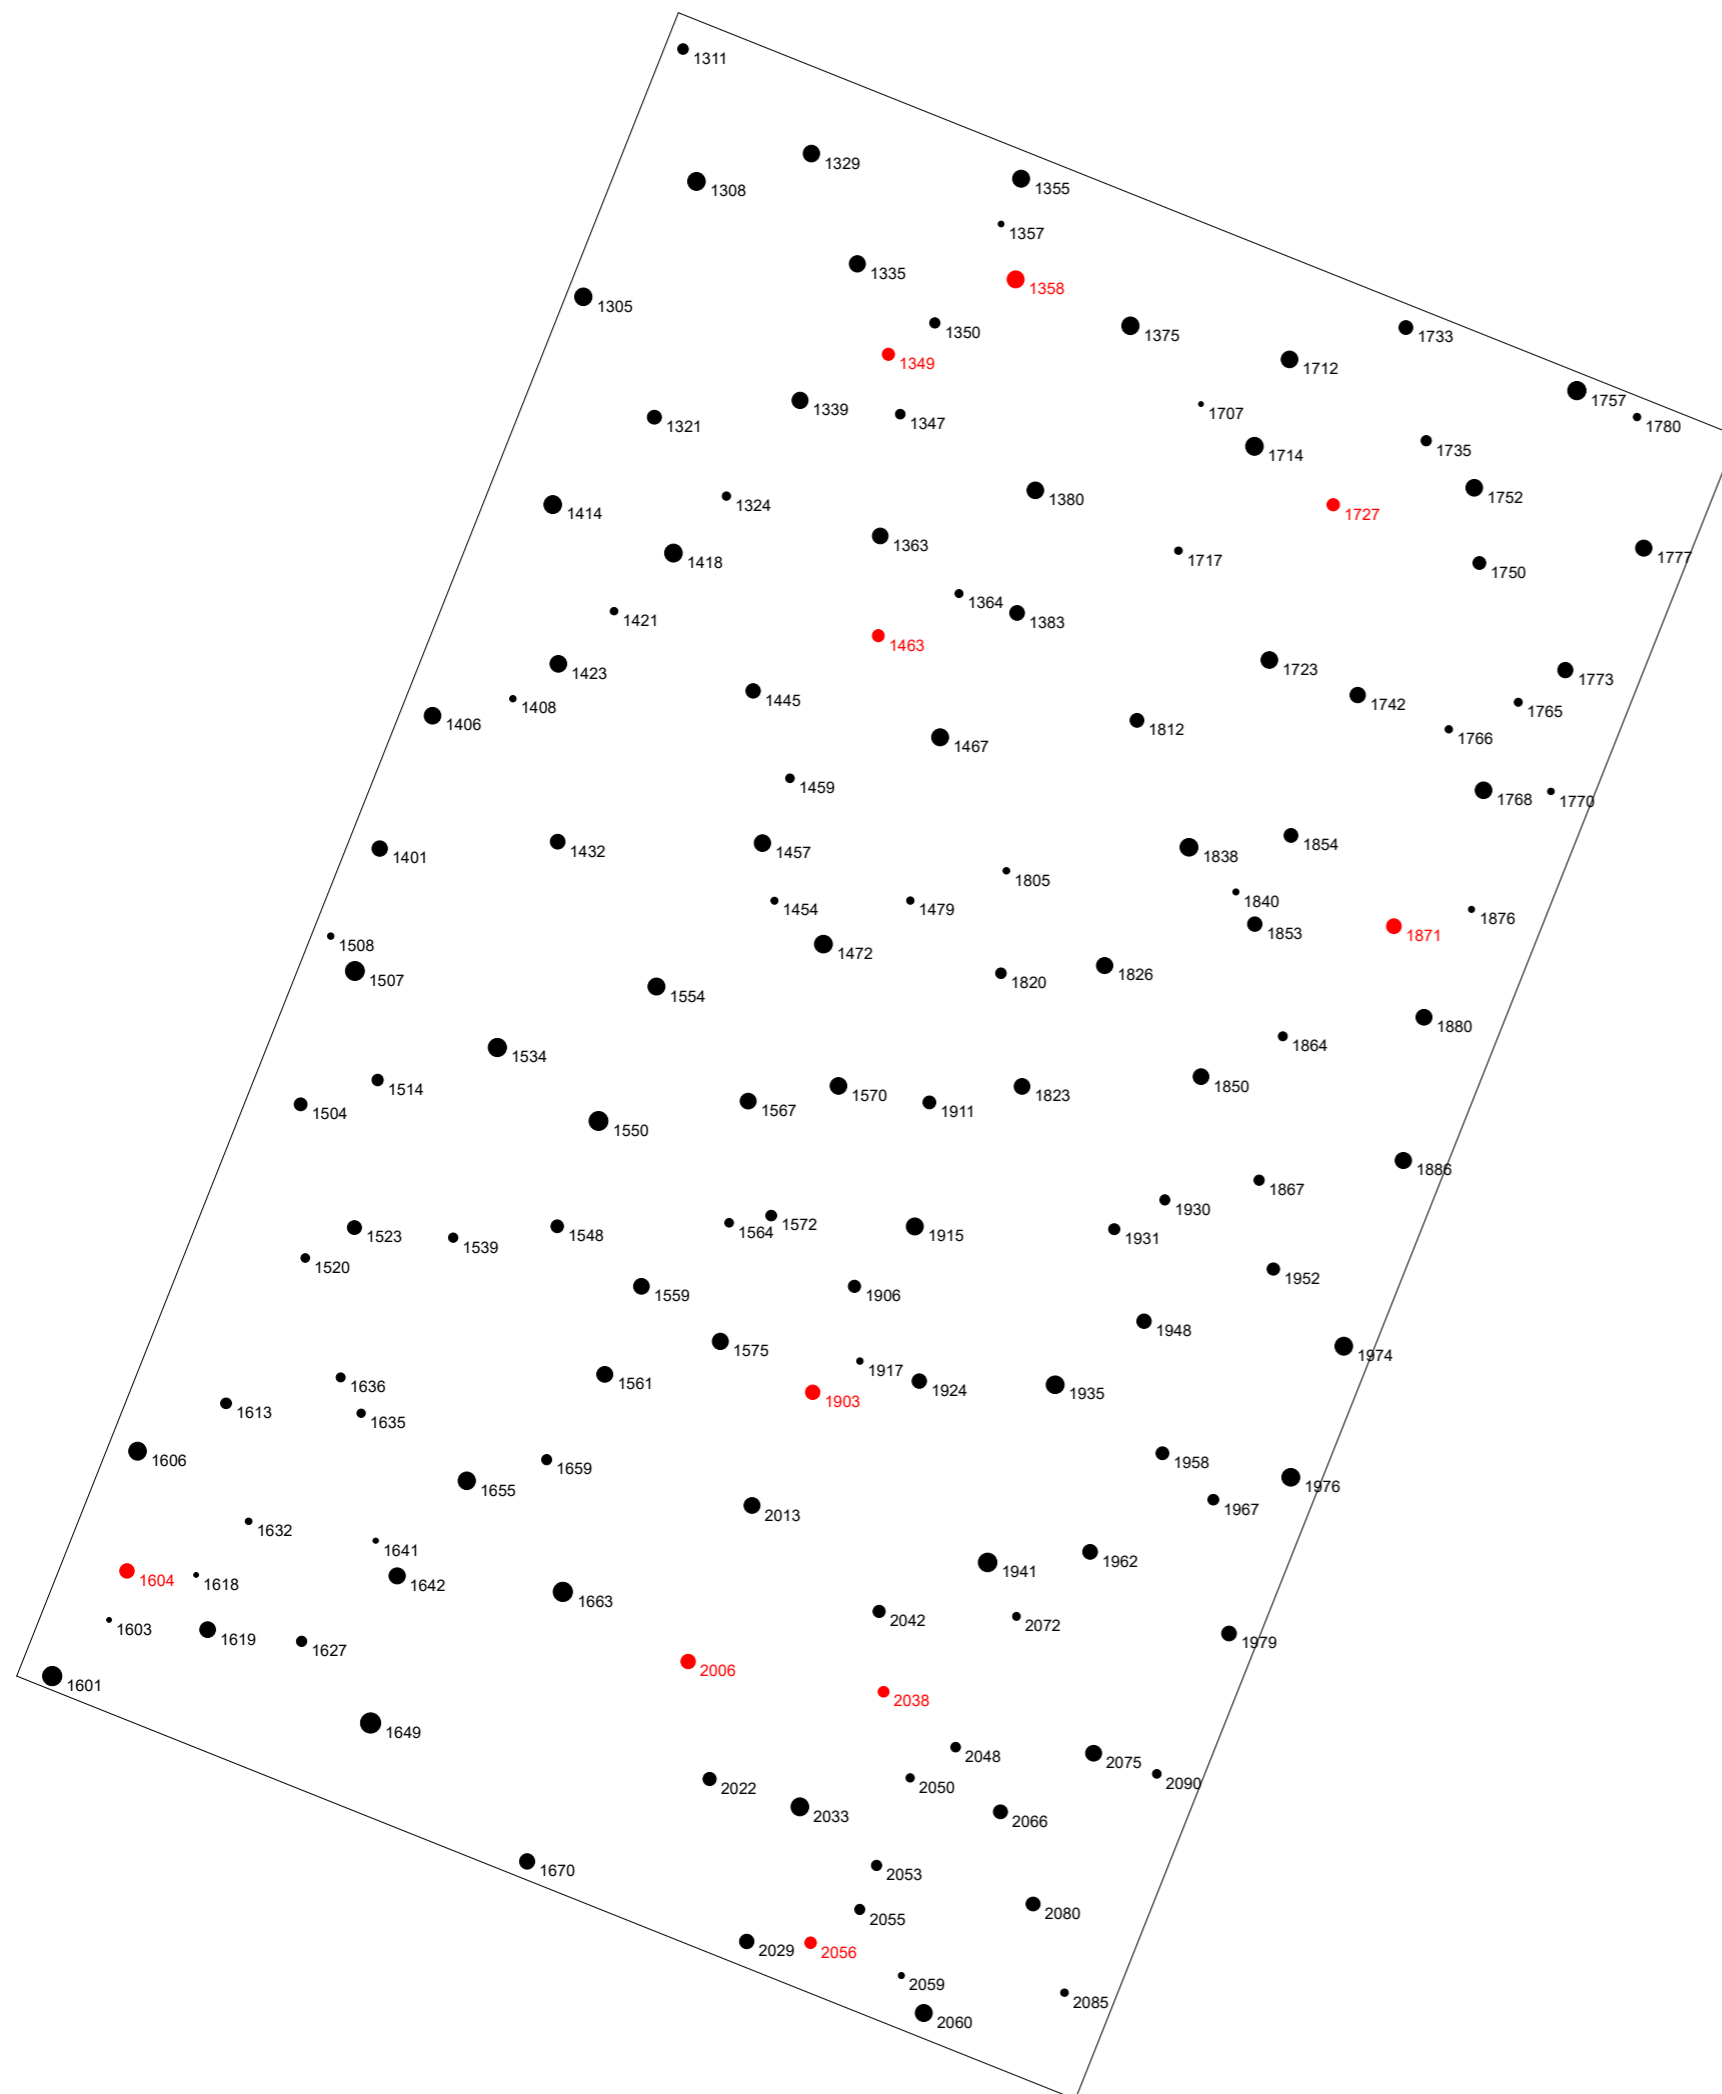

Baumverteilungsplan

Landkreis: Rhein-Neckar-Kreis

Vfl./Feld: Dgl 122/91

Aufnahme: 15.10.2021

Vergrößerungsfaktor BHD: 2

10 m

● Gesamt Dgl