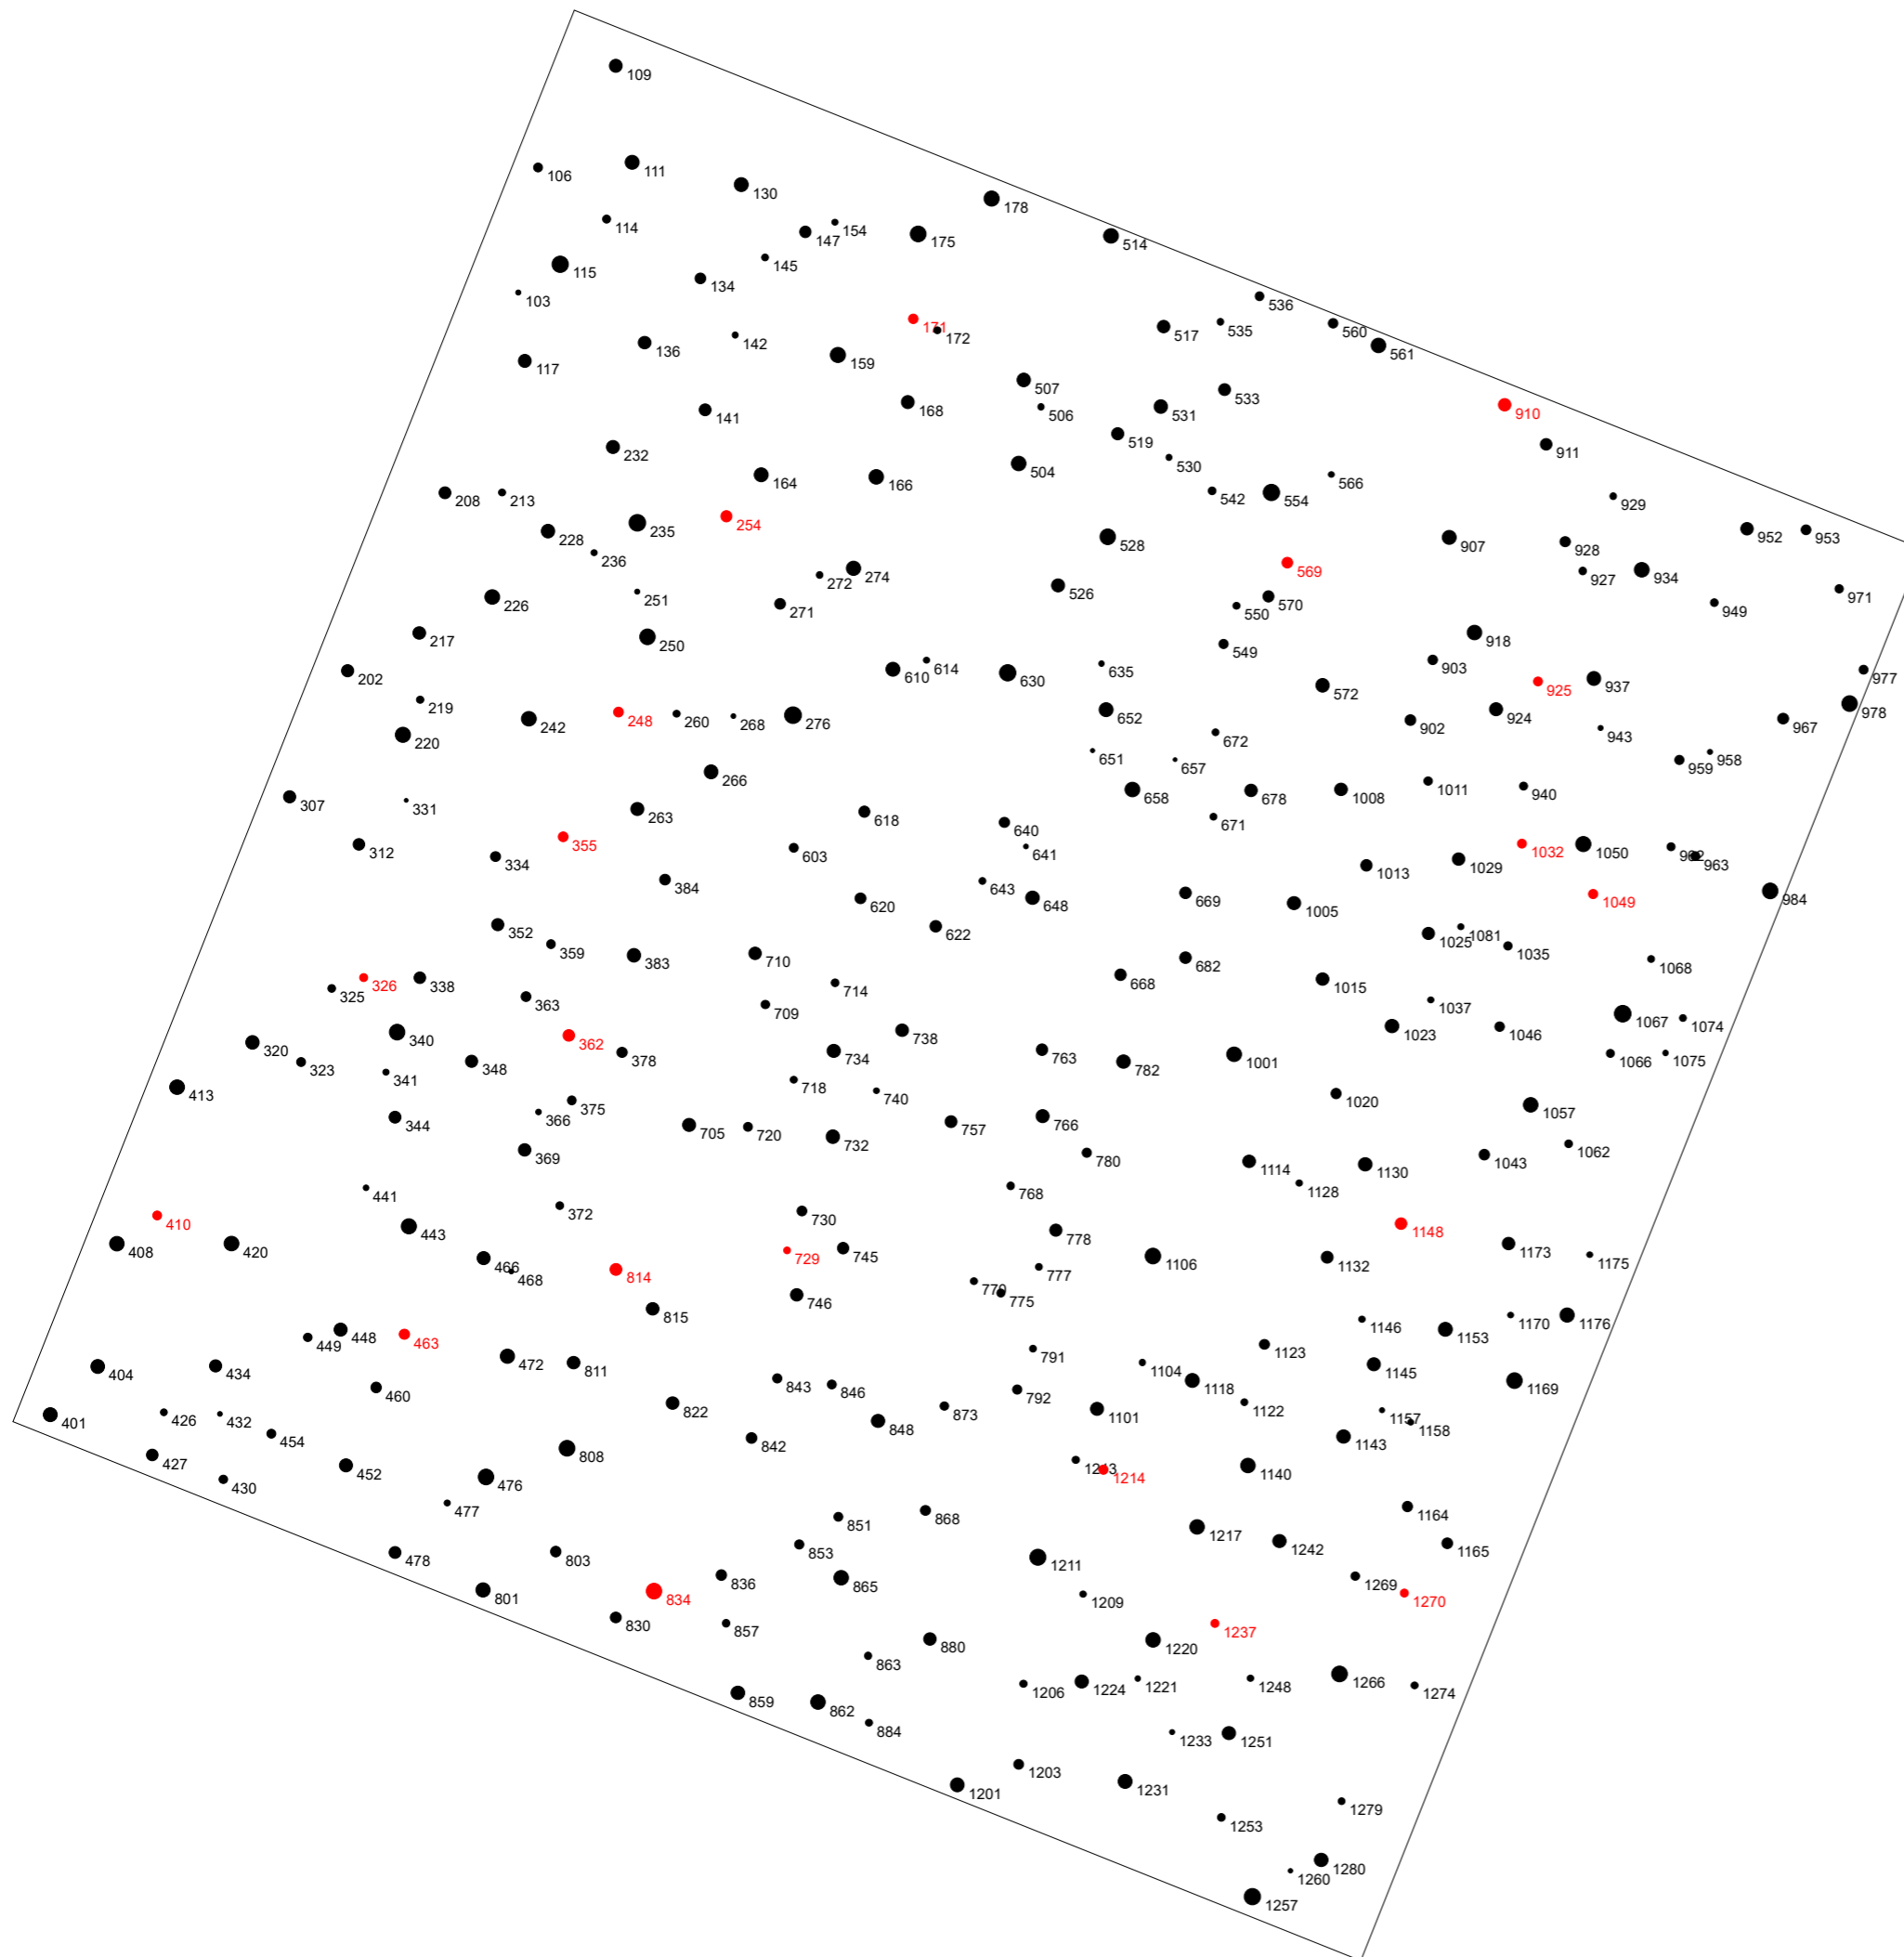

Baumverteilungsplan

Landkreis: Rhein-Neckar-Kreis

Vfl./Feld: Dgl 122/92

Aufnahme: 15.10.2021

Vergrößerungsfaktor BHD: 2

10 m

● Gesamt Dgl