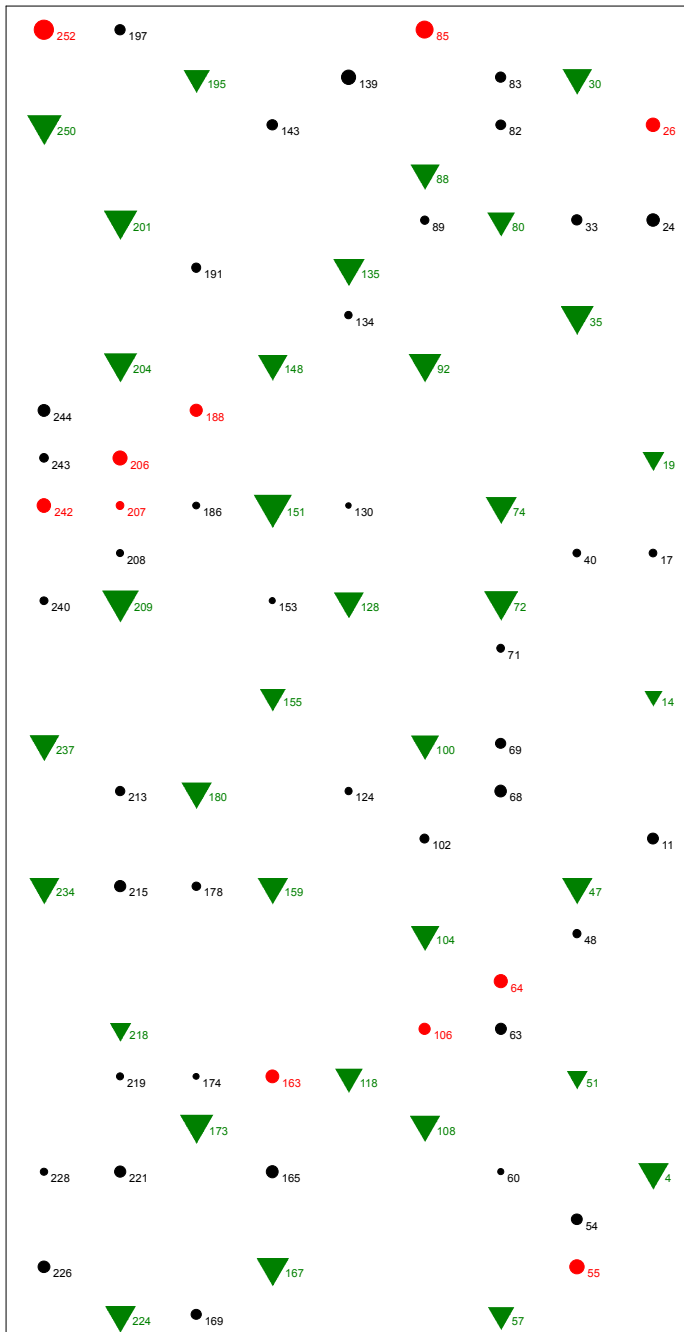

Baumverteilungsplan

Landkreis: Heidenheim

Vfl./Feld: Dgl 129/1

Aufnahme: 11.09.2019

Vergrößerungsfaktor BHD: 2

▼ Z-Baum Dgl

● Fuell Dgl