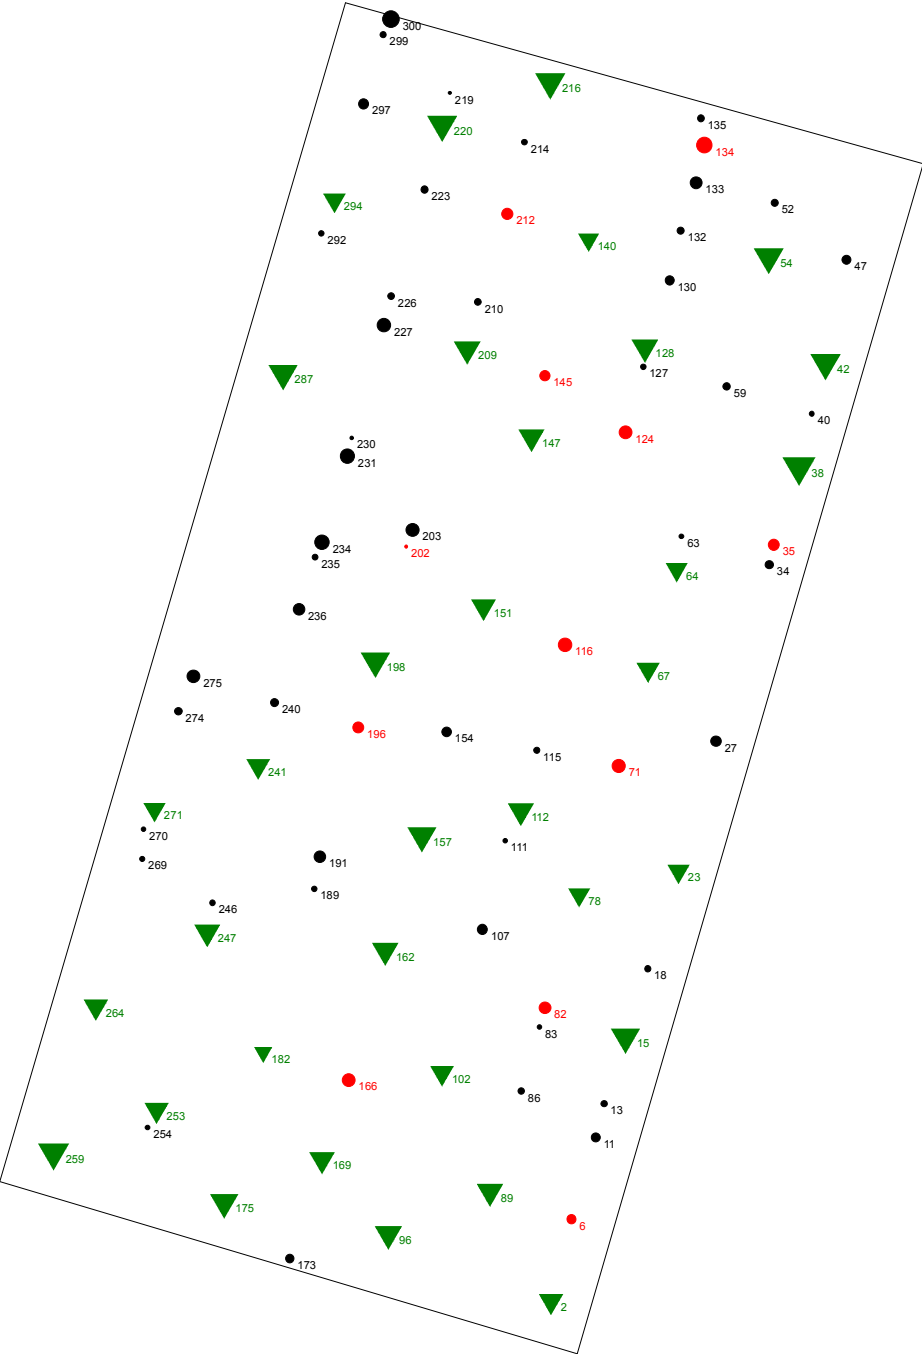

Baumverteilungsplan

Landkreis: Heidenheim
Vfl./Feld: Dgl 129/3
Aufnahme: 11.09.2019

Vergrößerungsfaktor BHD: 2

- ▼ Z-Baum Dgl
- Fuell Dgl