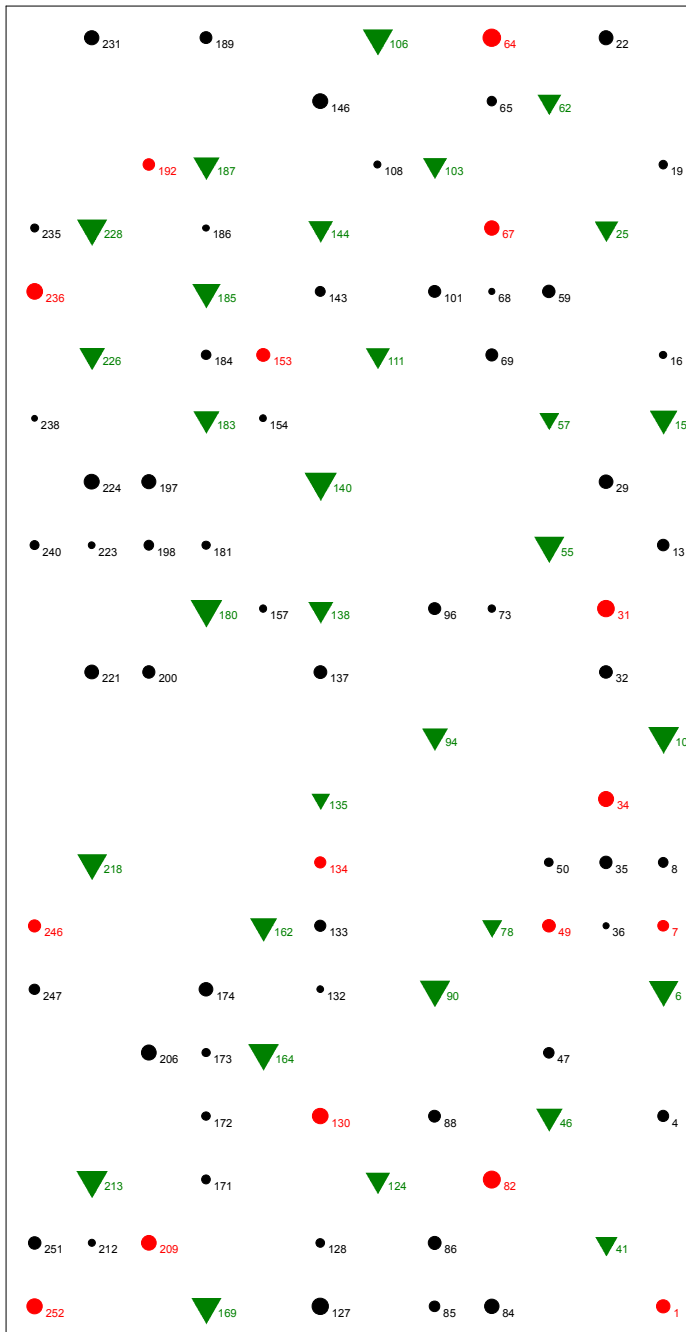

Baumverteilungsplan

Landkreis: Heidenheim

Vfl./Feld: Dgl 129/4

Aufnahme: 11.09.2019

Vergrößerungsfaktor BHD: 2

▼ Z-Baum Dgl

● Fuell Dgl