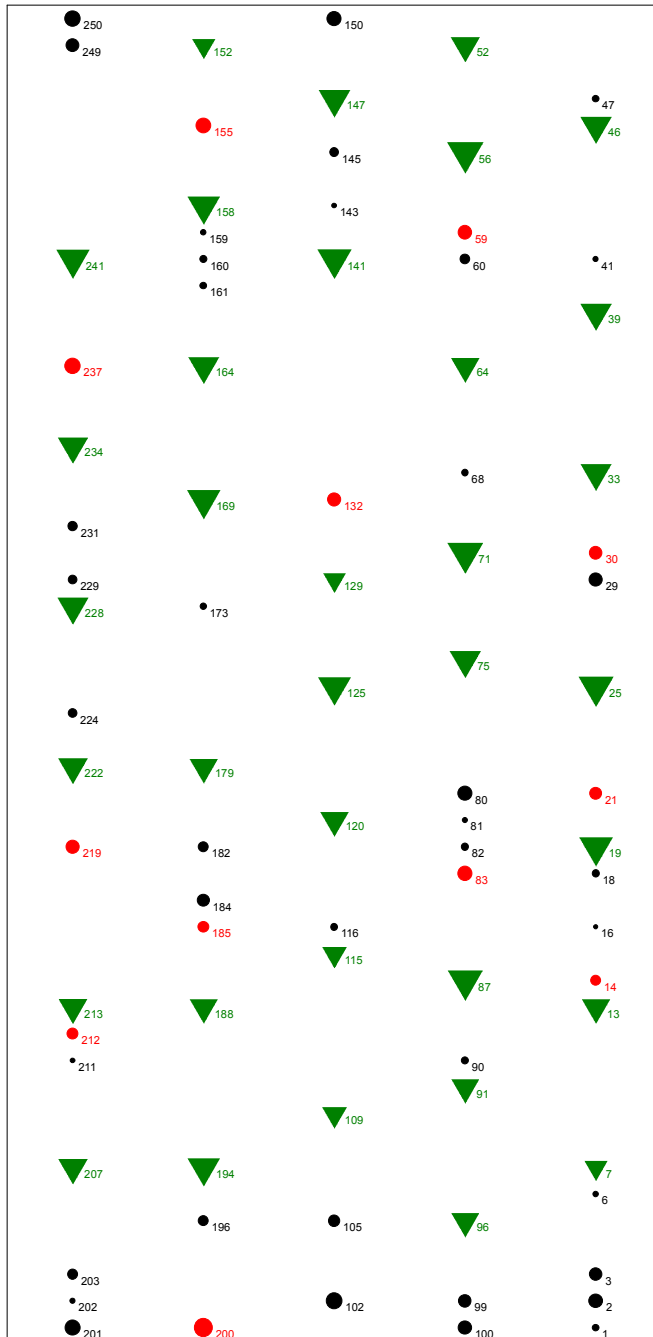

Baumverteilungsplan

Landkreis: Heidenheim

Vfl./Feld: Dgl 129/5

Aufnahme: 11.09.2019

Vergrößerungsfaktor BHD: 2

▼ Z-Baum Dgl

● Fuell Dgl