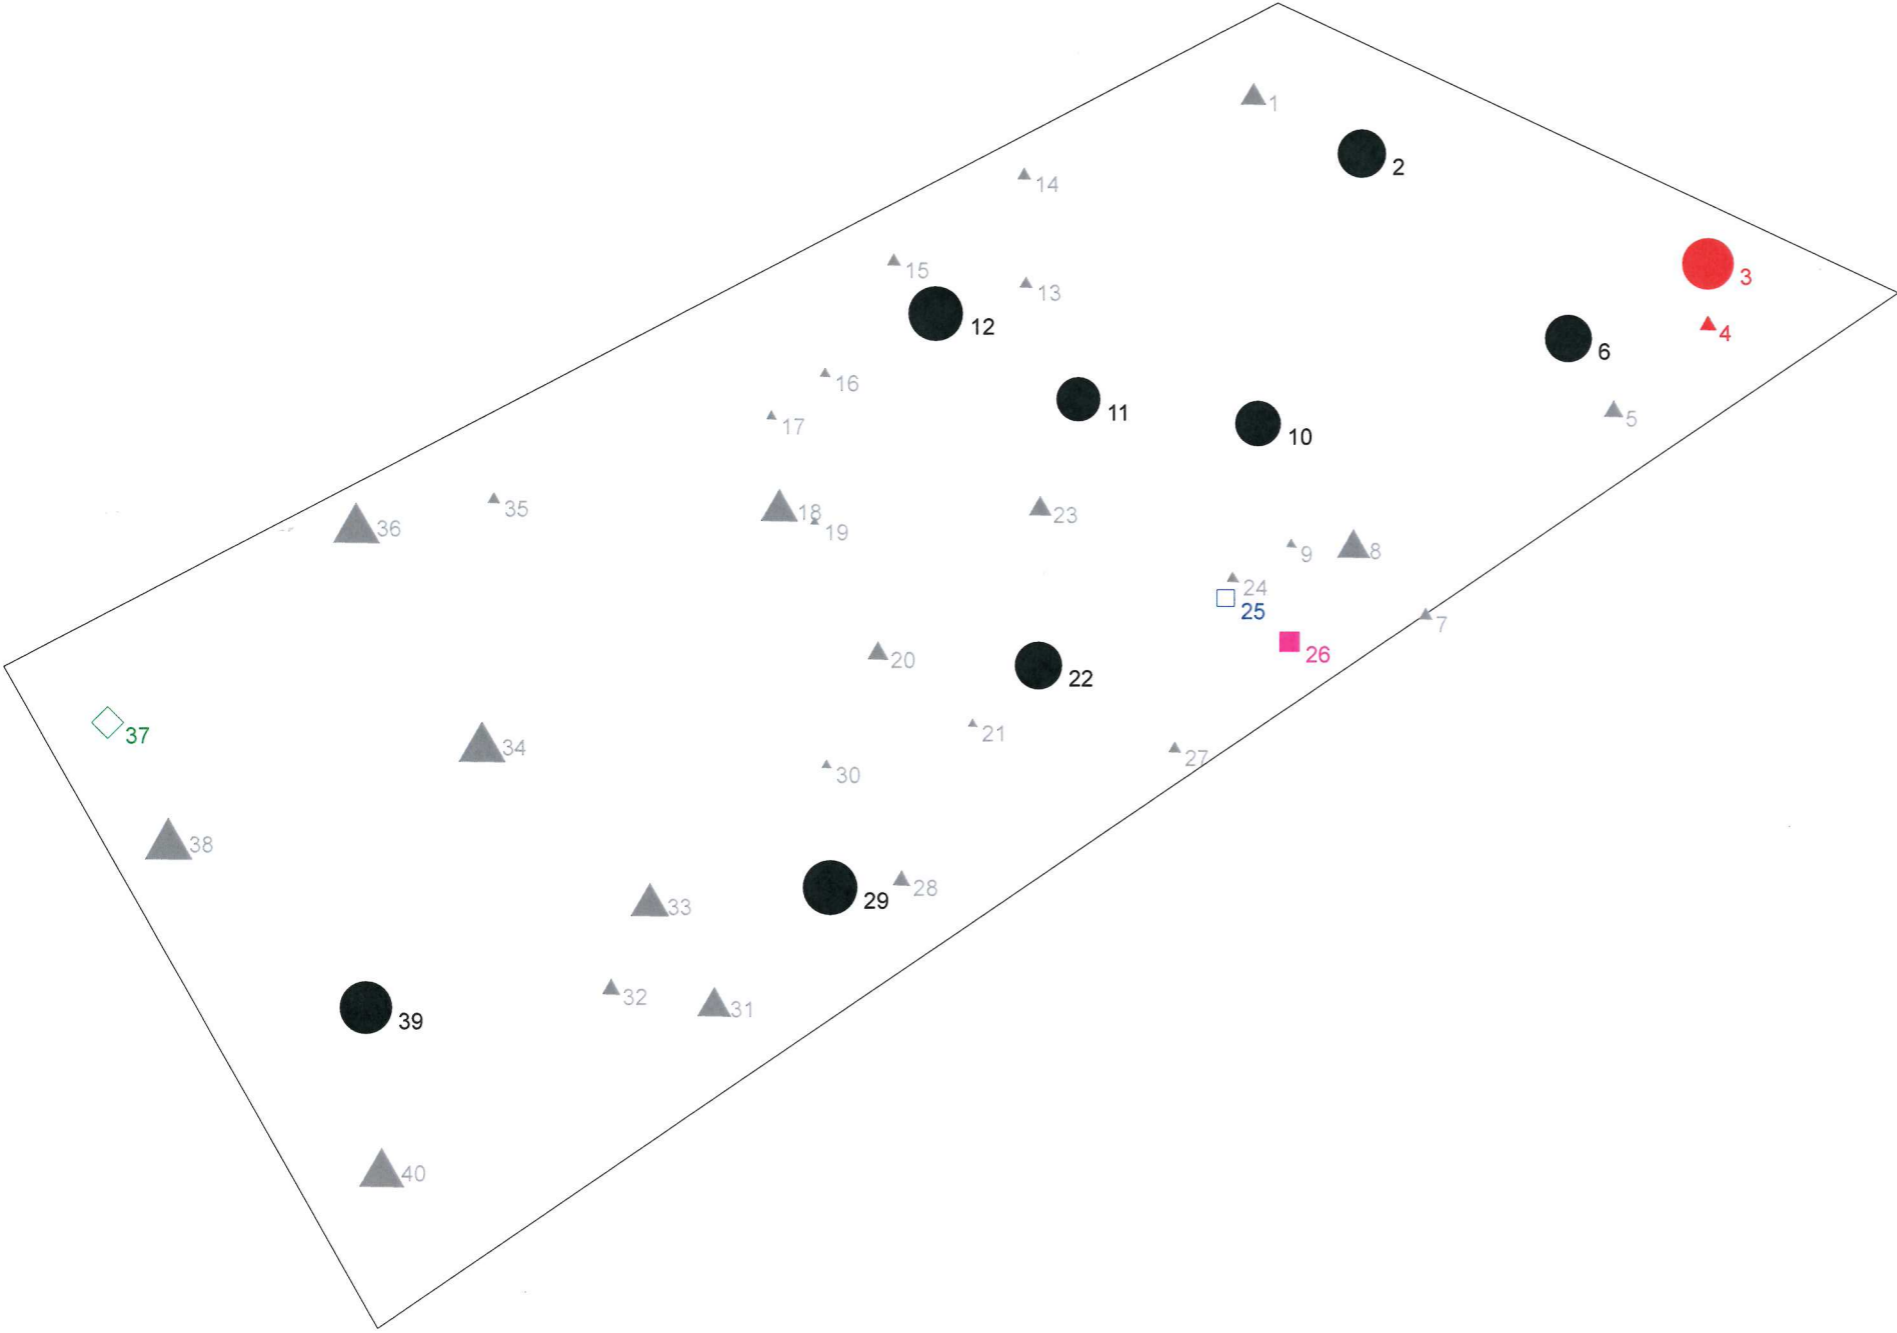

Baumverteilungsplan

Landkreis: Loerrach
Vfl./Feld: Dgl 145/1
Aufnahme: 03.09.2019

Vergrößerungsfaktor BHD: 2

- Gesamt Kie
- ◇ Gesamt Es
- Gesamt Ei
- Gesamt Dgl
- ▲ Gesamt Bu