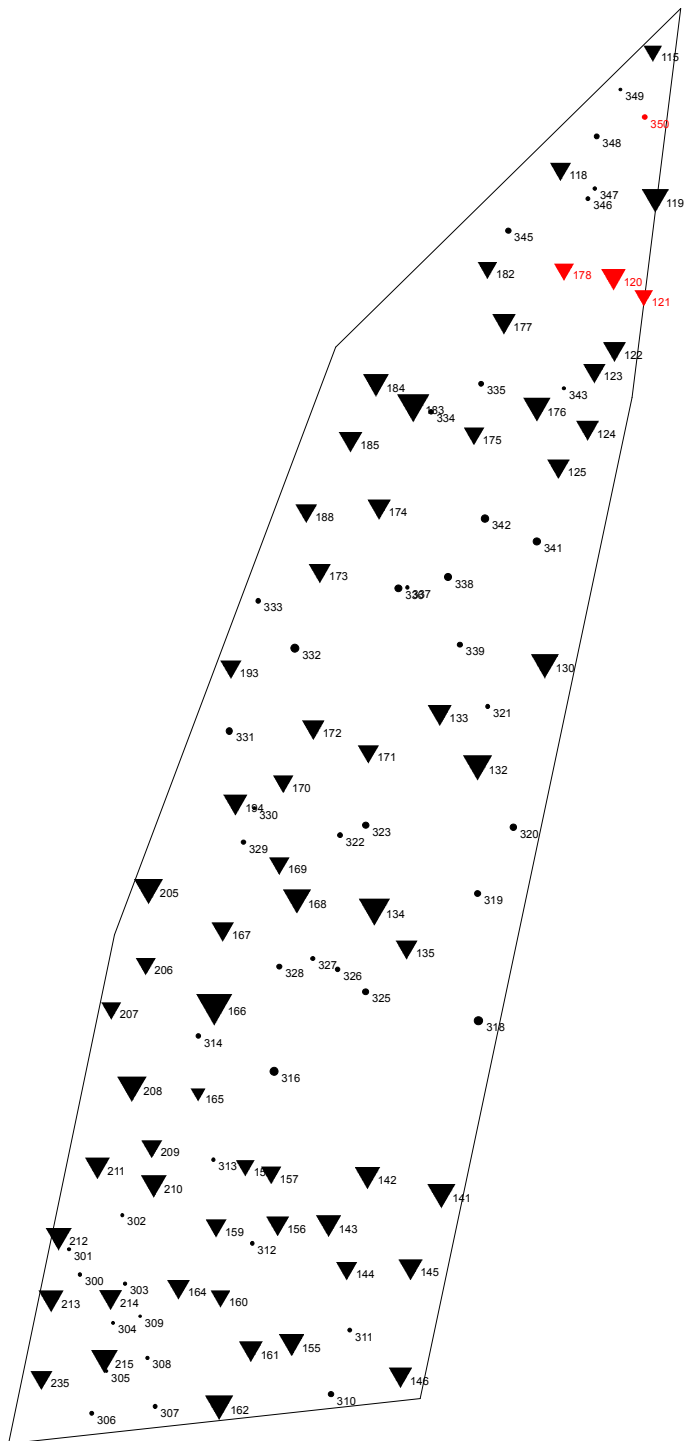

# Baumverteilungsplan

Landkreis: Heilbronn

Vfl./Feld: Dgl 147/2

Aufnahme: 30.04.2021

Vergrößerungsfaktor BHD: 2

10 m

▼ Gesamt Dgl

● Gesamt Bu