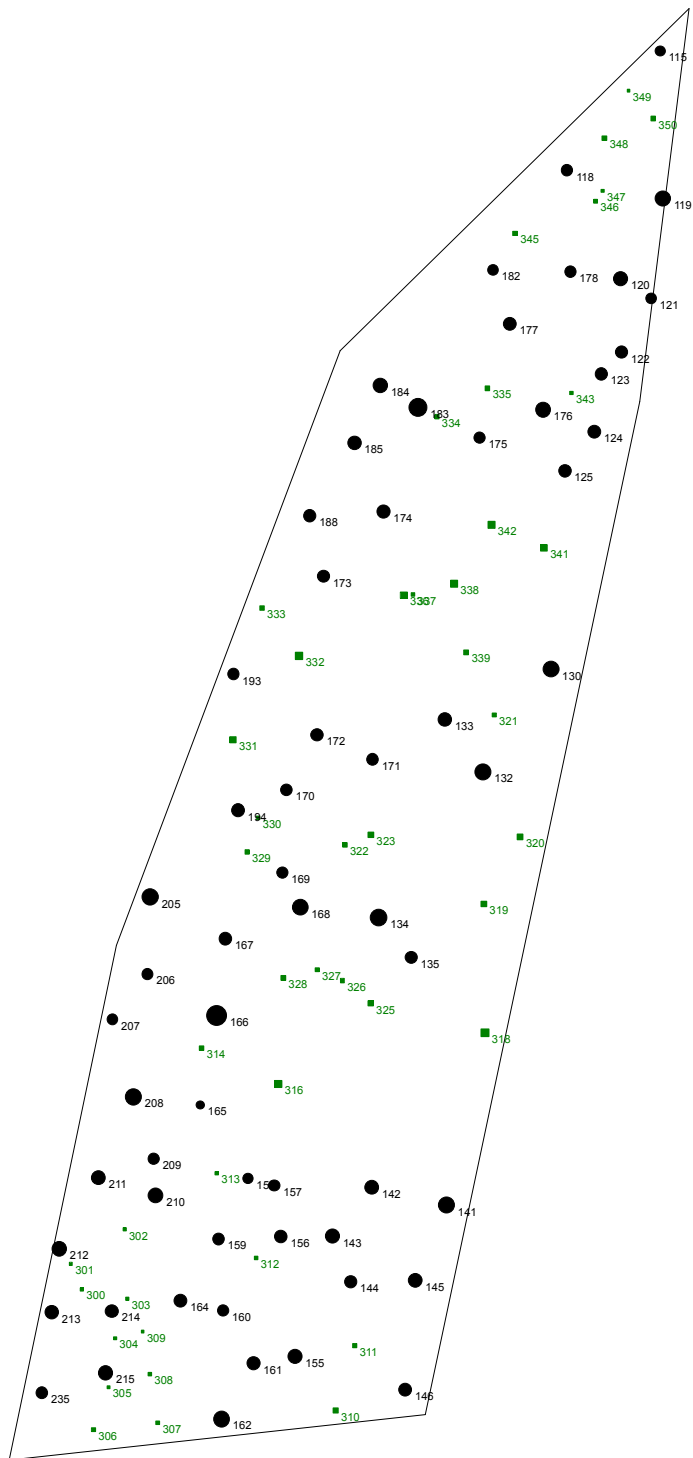

Baumverteilungsplan

Landkreis: Heilbronn

Vfl./Feld: Dgl 147/2

Aufnahme: 20.02.2014

Vergrößerungsfaktor BHD: 2

10 m

● Gesamt Dgl

■ Gesamt Bu