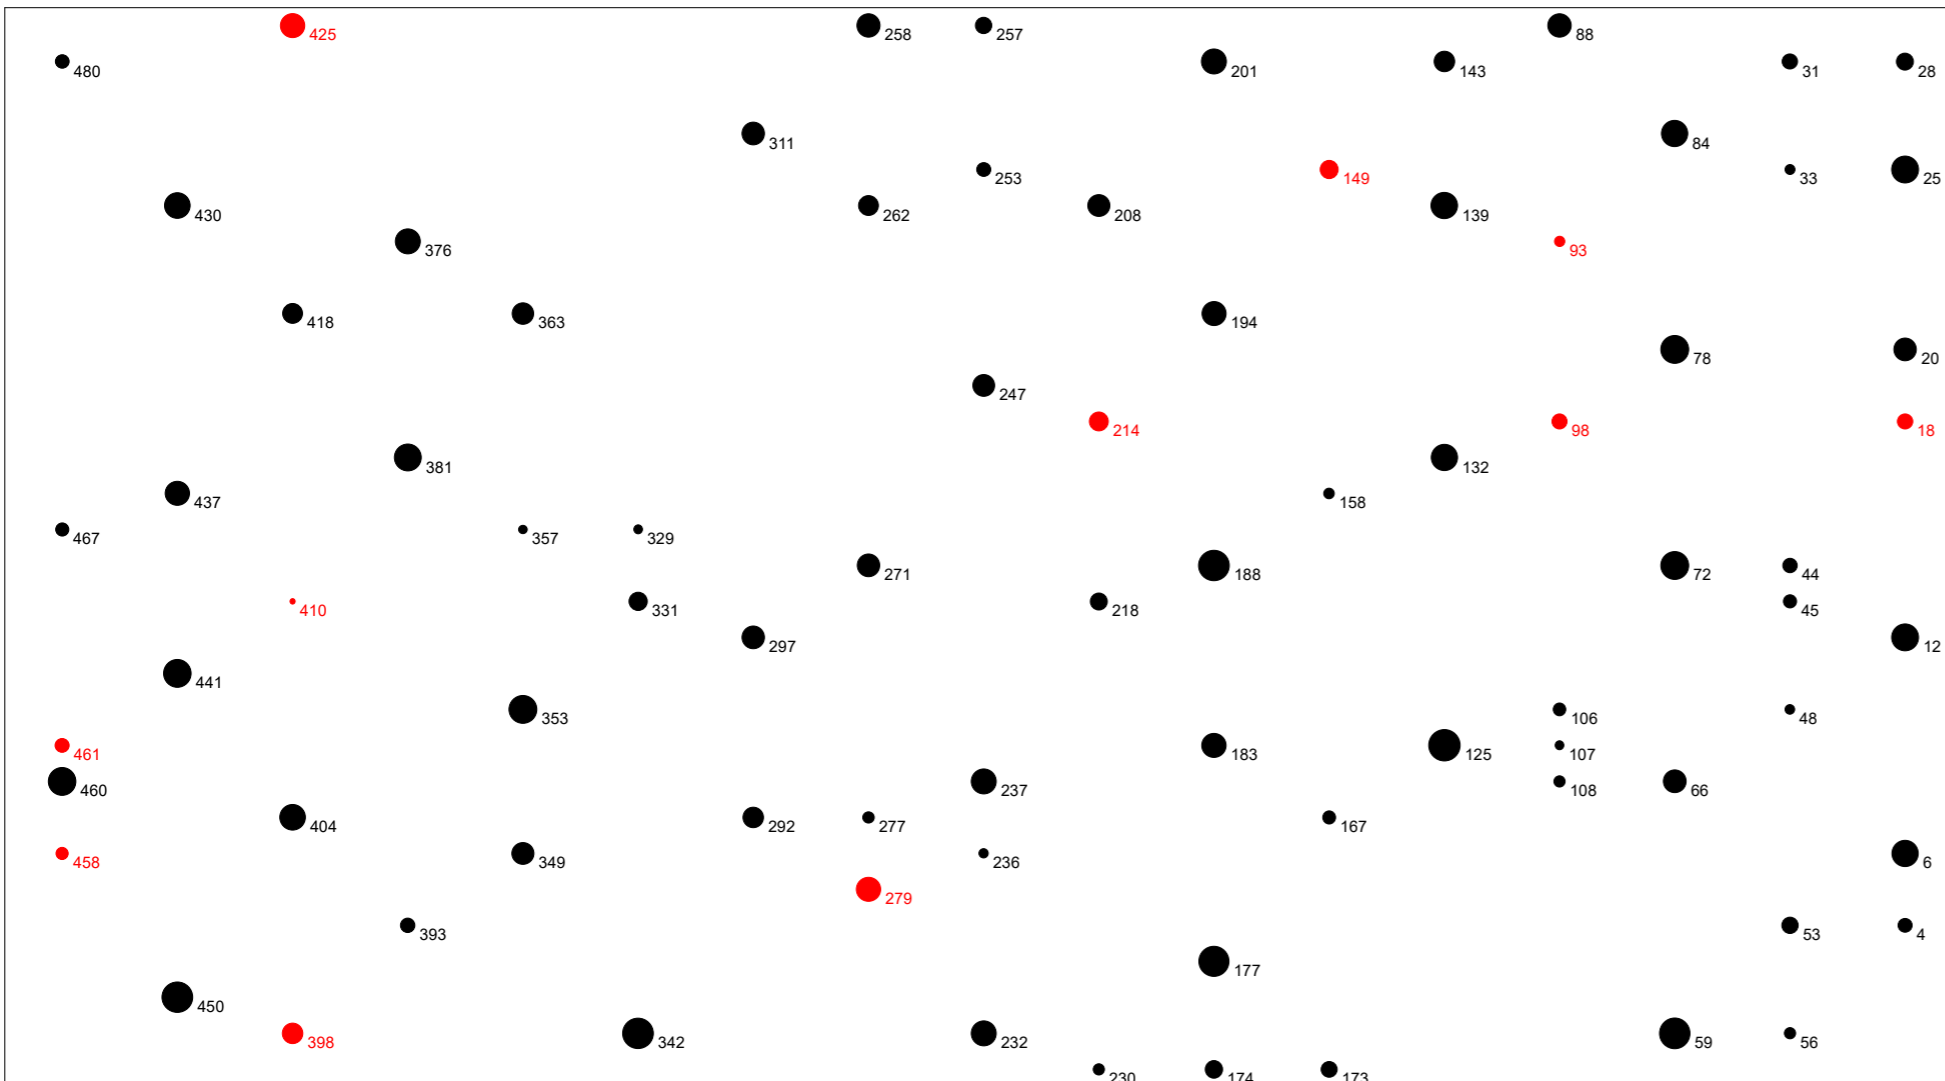

Baumverteilungsplan

Landkreis: Hohenlohekreis

Vfl./Feld: Dgl 85/1

Aufnahme: 15.10.2022

Vergrößerungsfaktor BHD: 2

● Gesamt Dgl