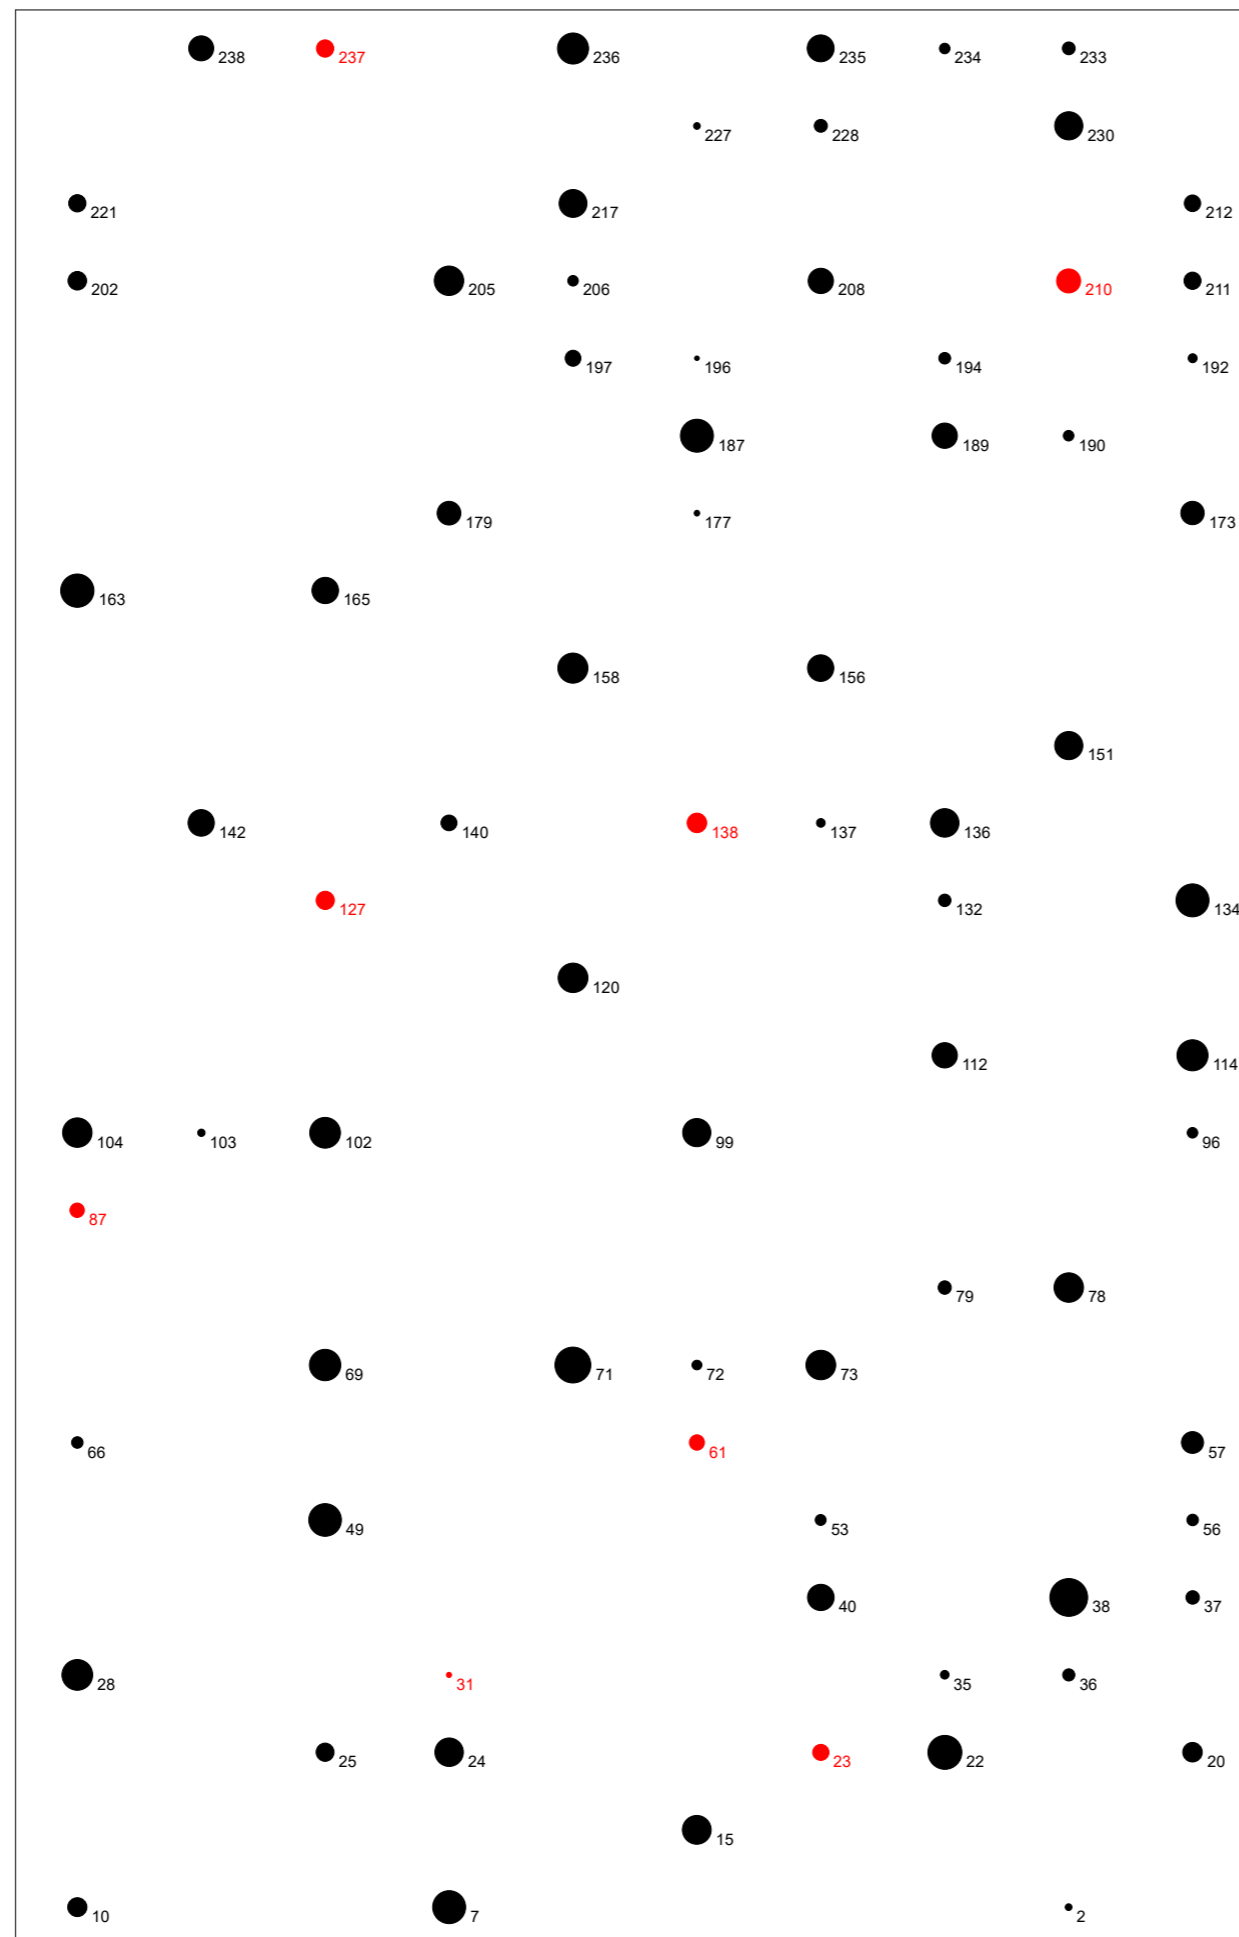

Baumverteilungsplan

Landkreis: Hohenlohekreis

Vfl./Feld: Dgl 85/2

Aufnahme: 15.10.2022

Vergrößerungsfaktor BHD: 2

● Gesamt Dgl