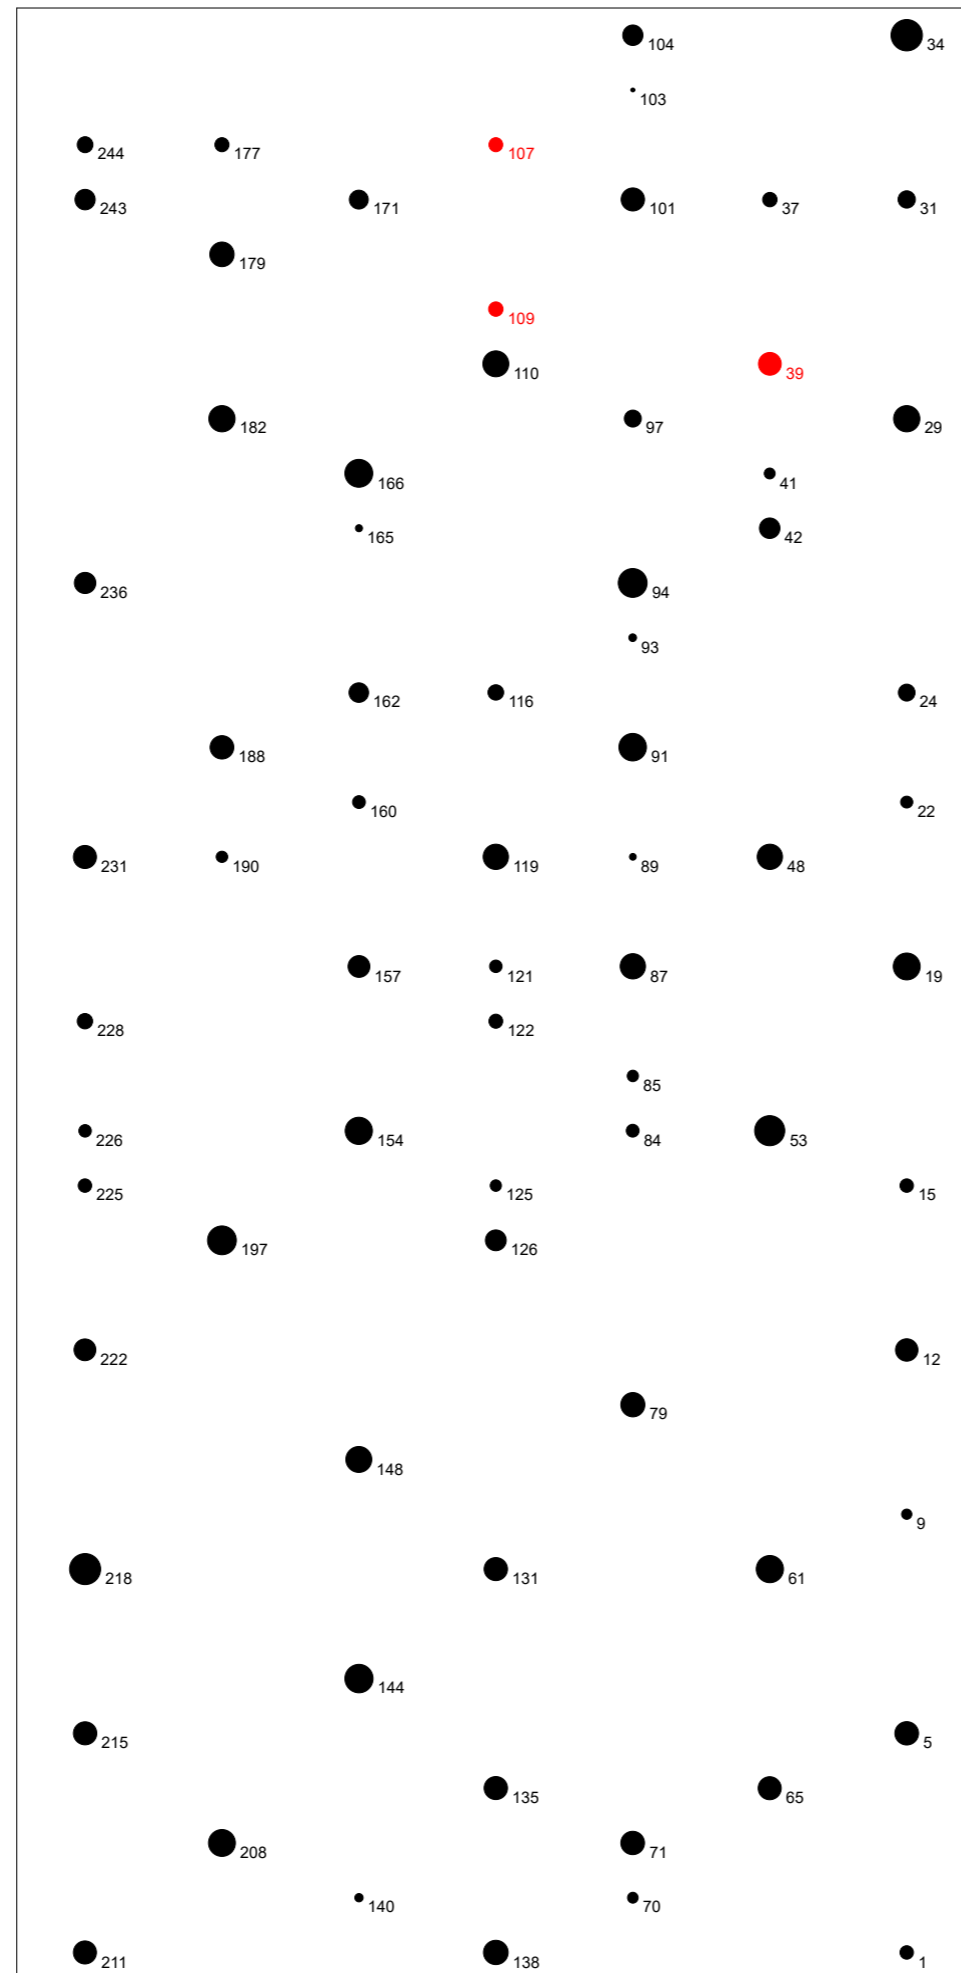

Baumverteilungsplan

Landkreis: Hohenlohekreis

Vfl./Feld: Dgl 85/3

Aufnahme: 15.10.2022

Vergrößerungsfaktor BHD: 2

● Gesamt Dgl