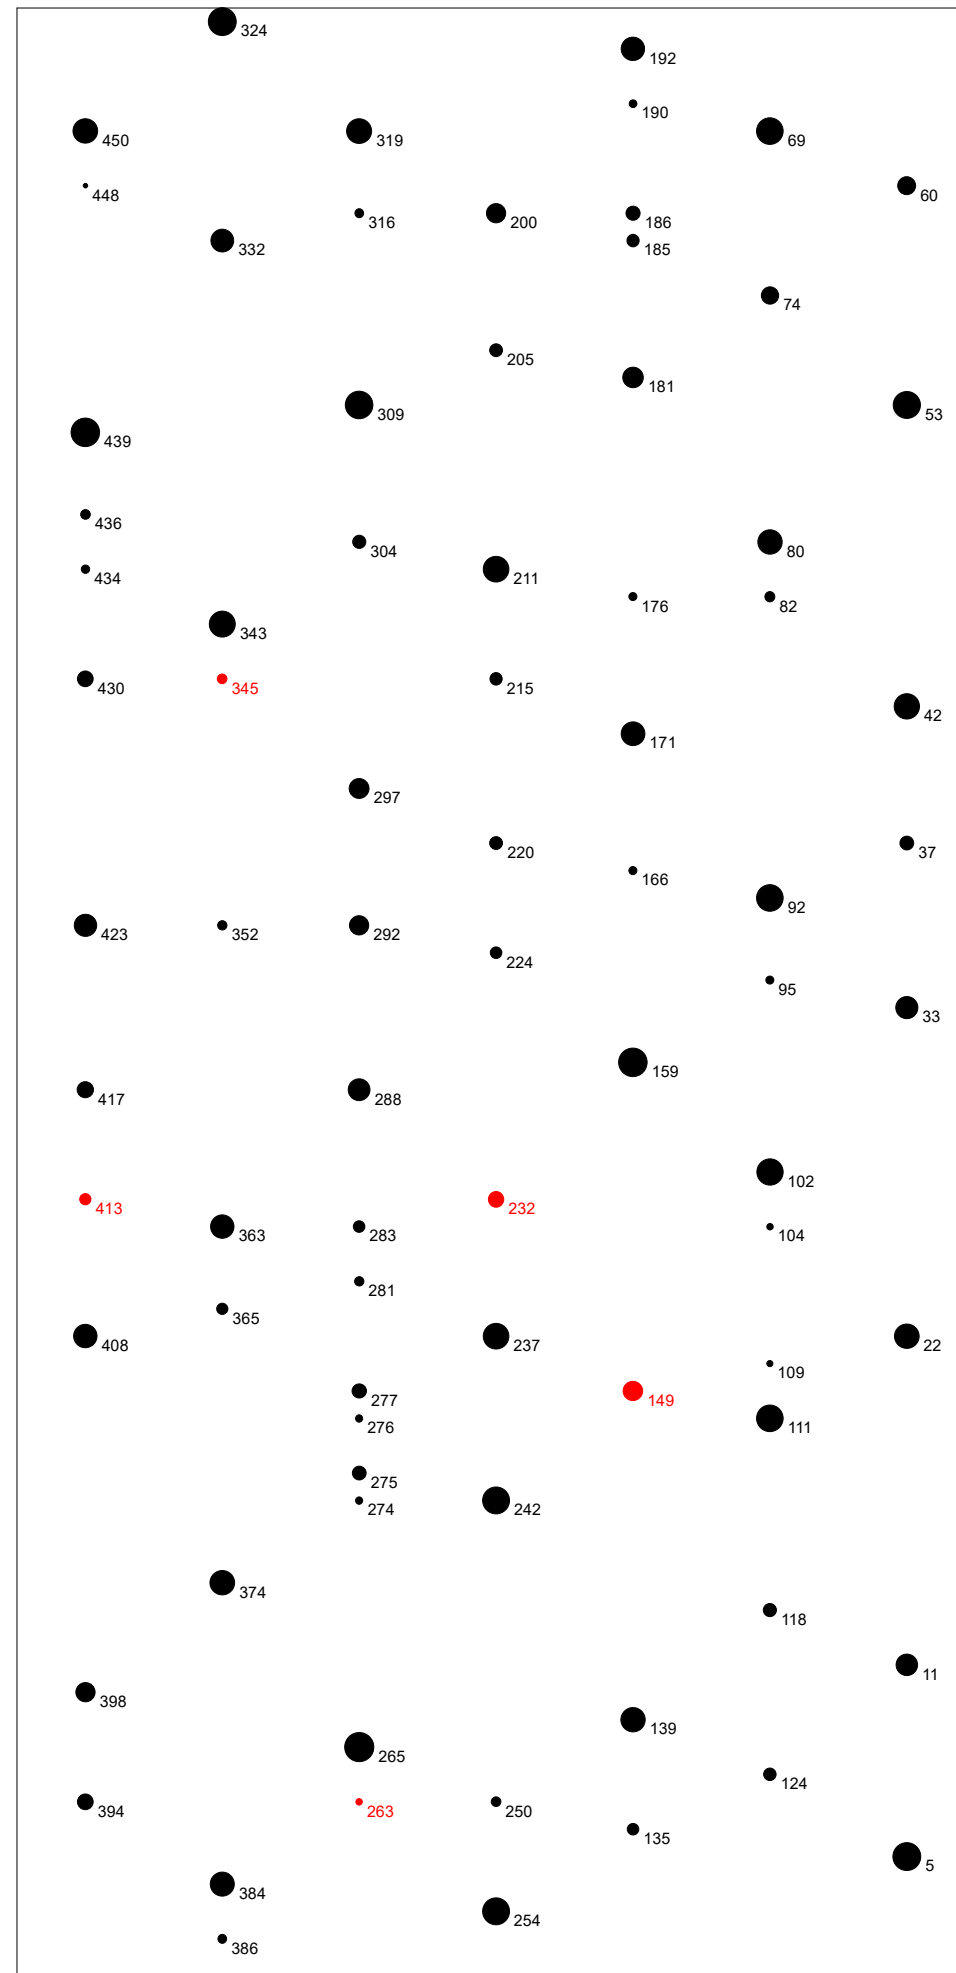

Baumverteilungsplan

Landkreis: Hohenlohekreis

Vfl./Feld: Dgl 85/4

Aufnahme: 15.10.2022

Vergrößerungsfaktor BHD: 2

● Gesamt Dgl