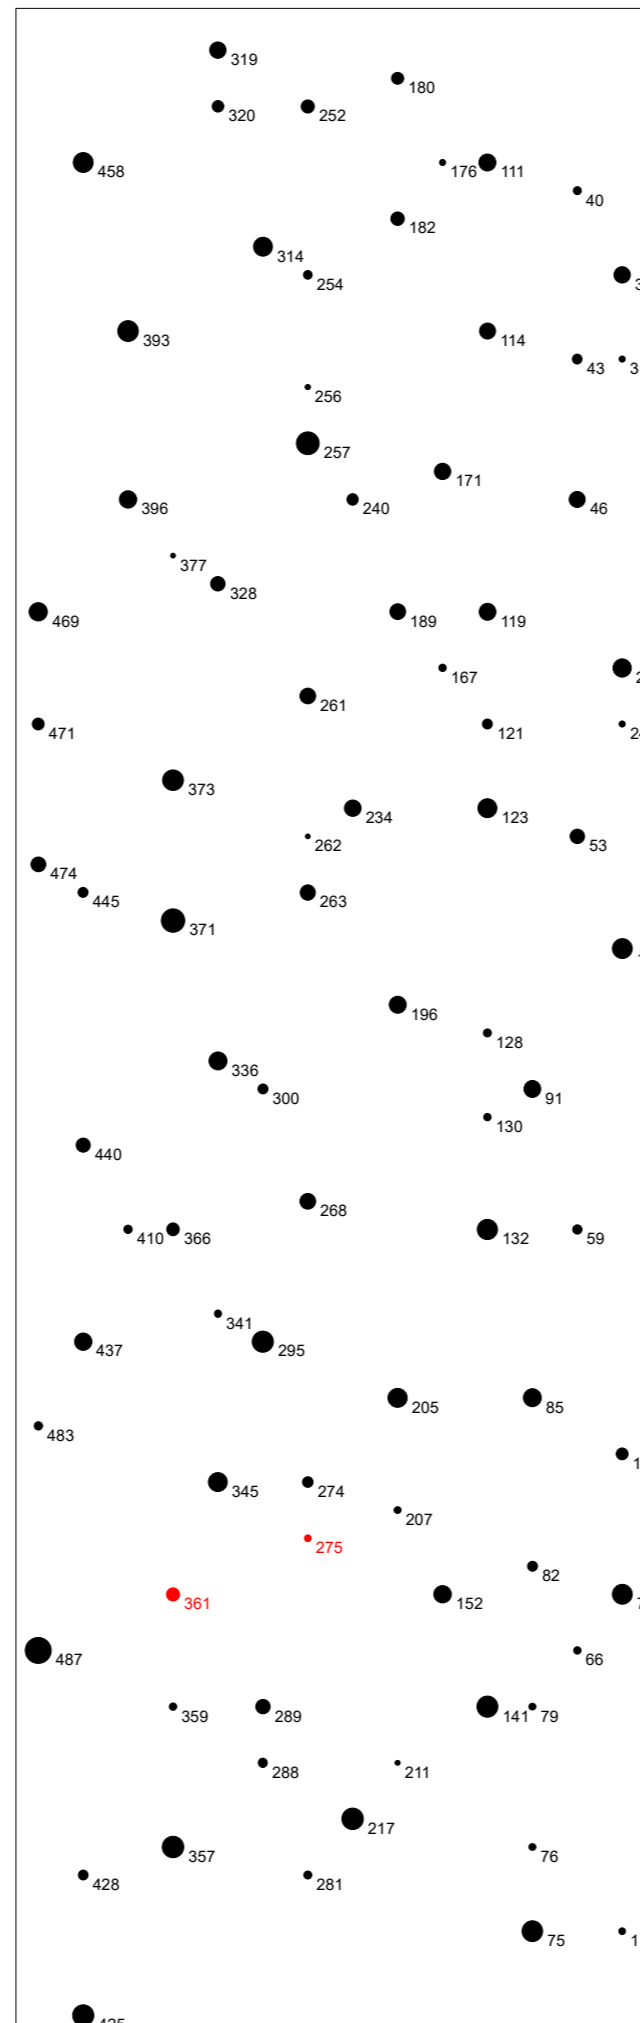

Baumverteilungsplan

Landkreis: Hohenlohekreis
Vfl./Feld: Dgl 85/6
Aufnahme: 15.10.2022

Vergrößerungsfaktor BHD: 2

● Gesamt Dgl