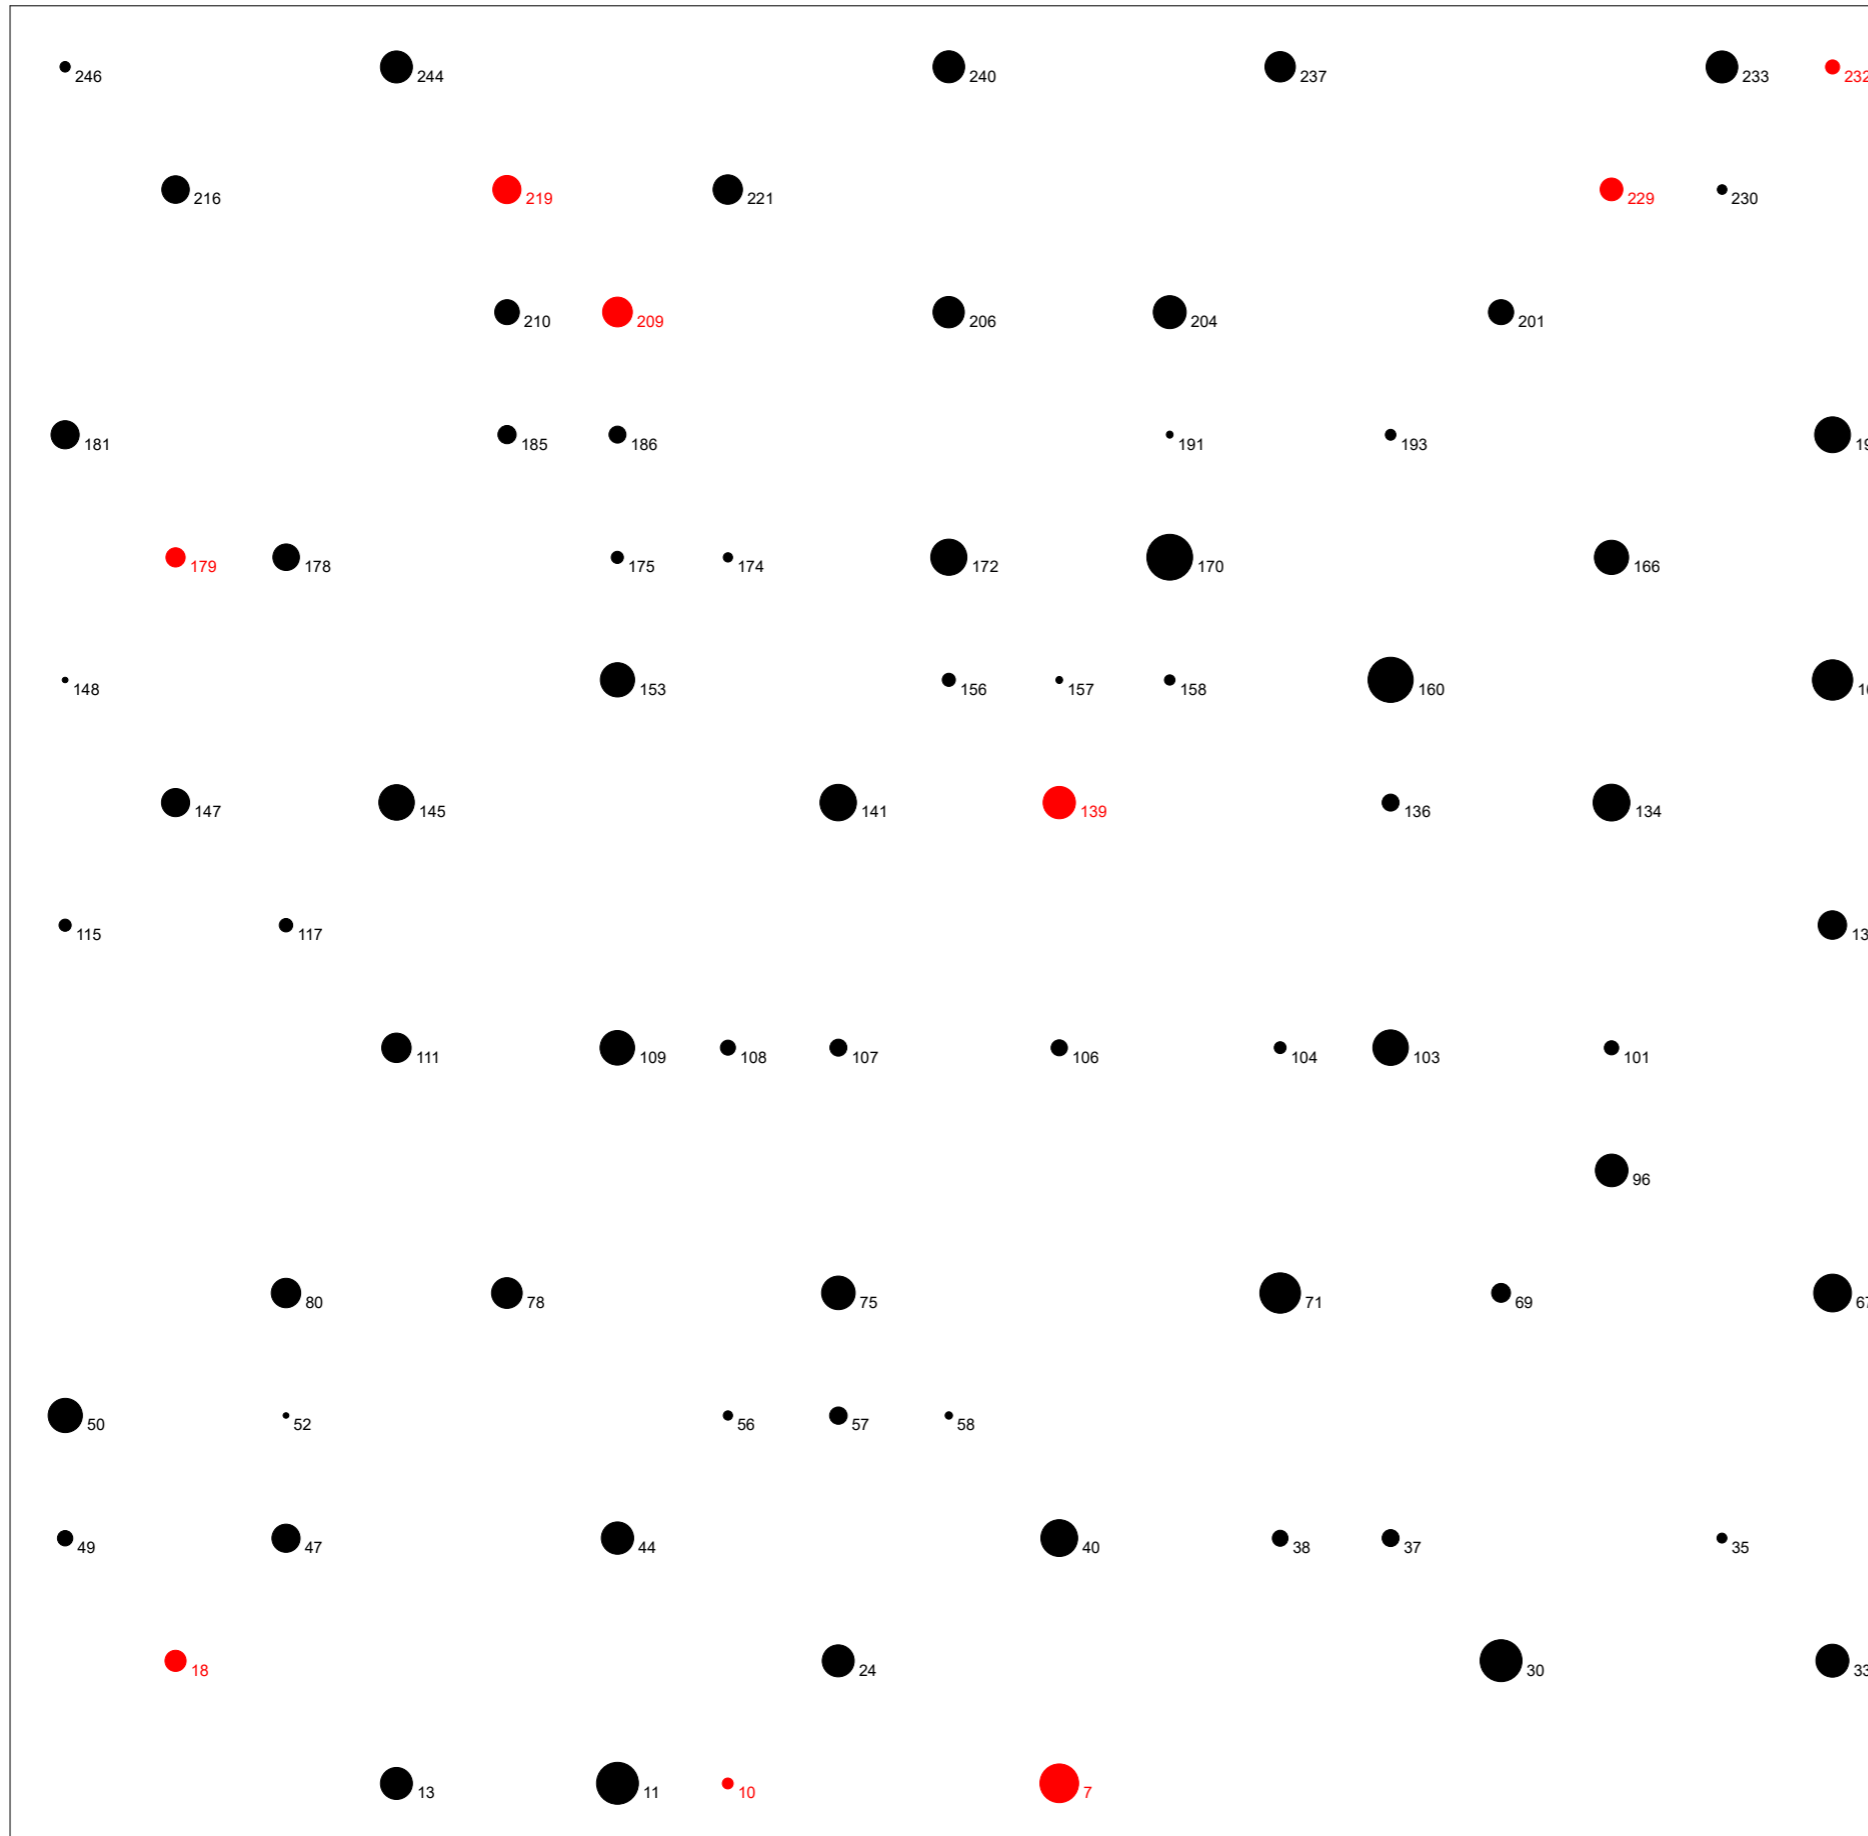

# Baumverteilungsplan

Landkreis: Hohenlohekreis

Vfl./Feld: Dgl 85/7

Aufnahme: 15.10.2022

Vergrößerungsfaktor BHD: 2

● Gesamt Dgl