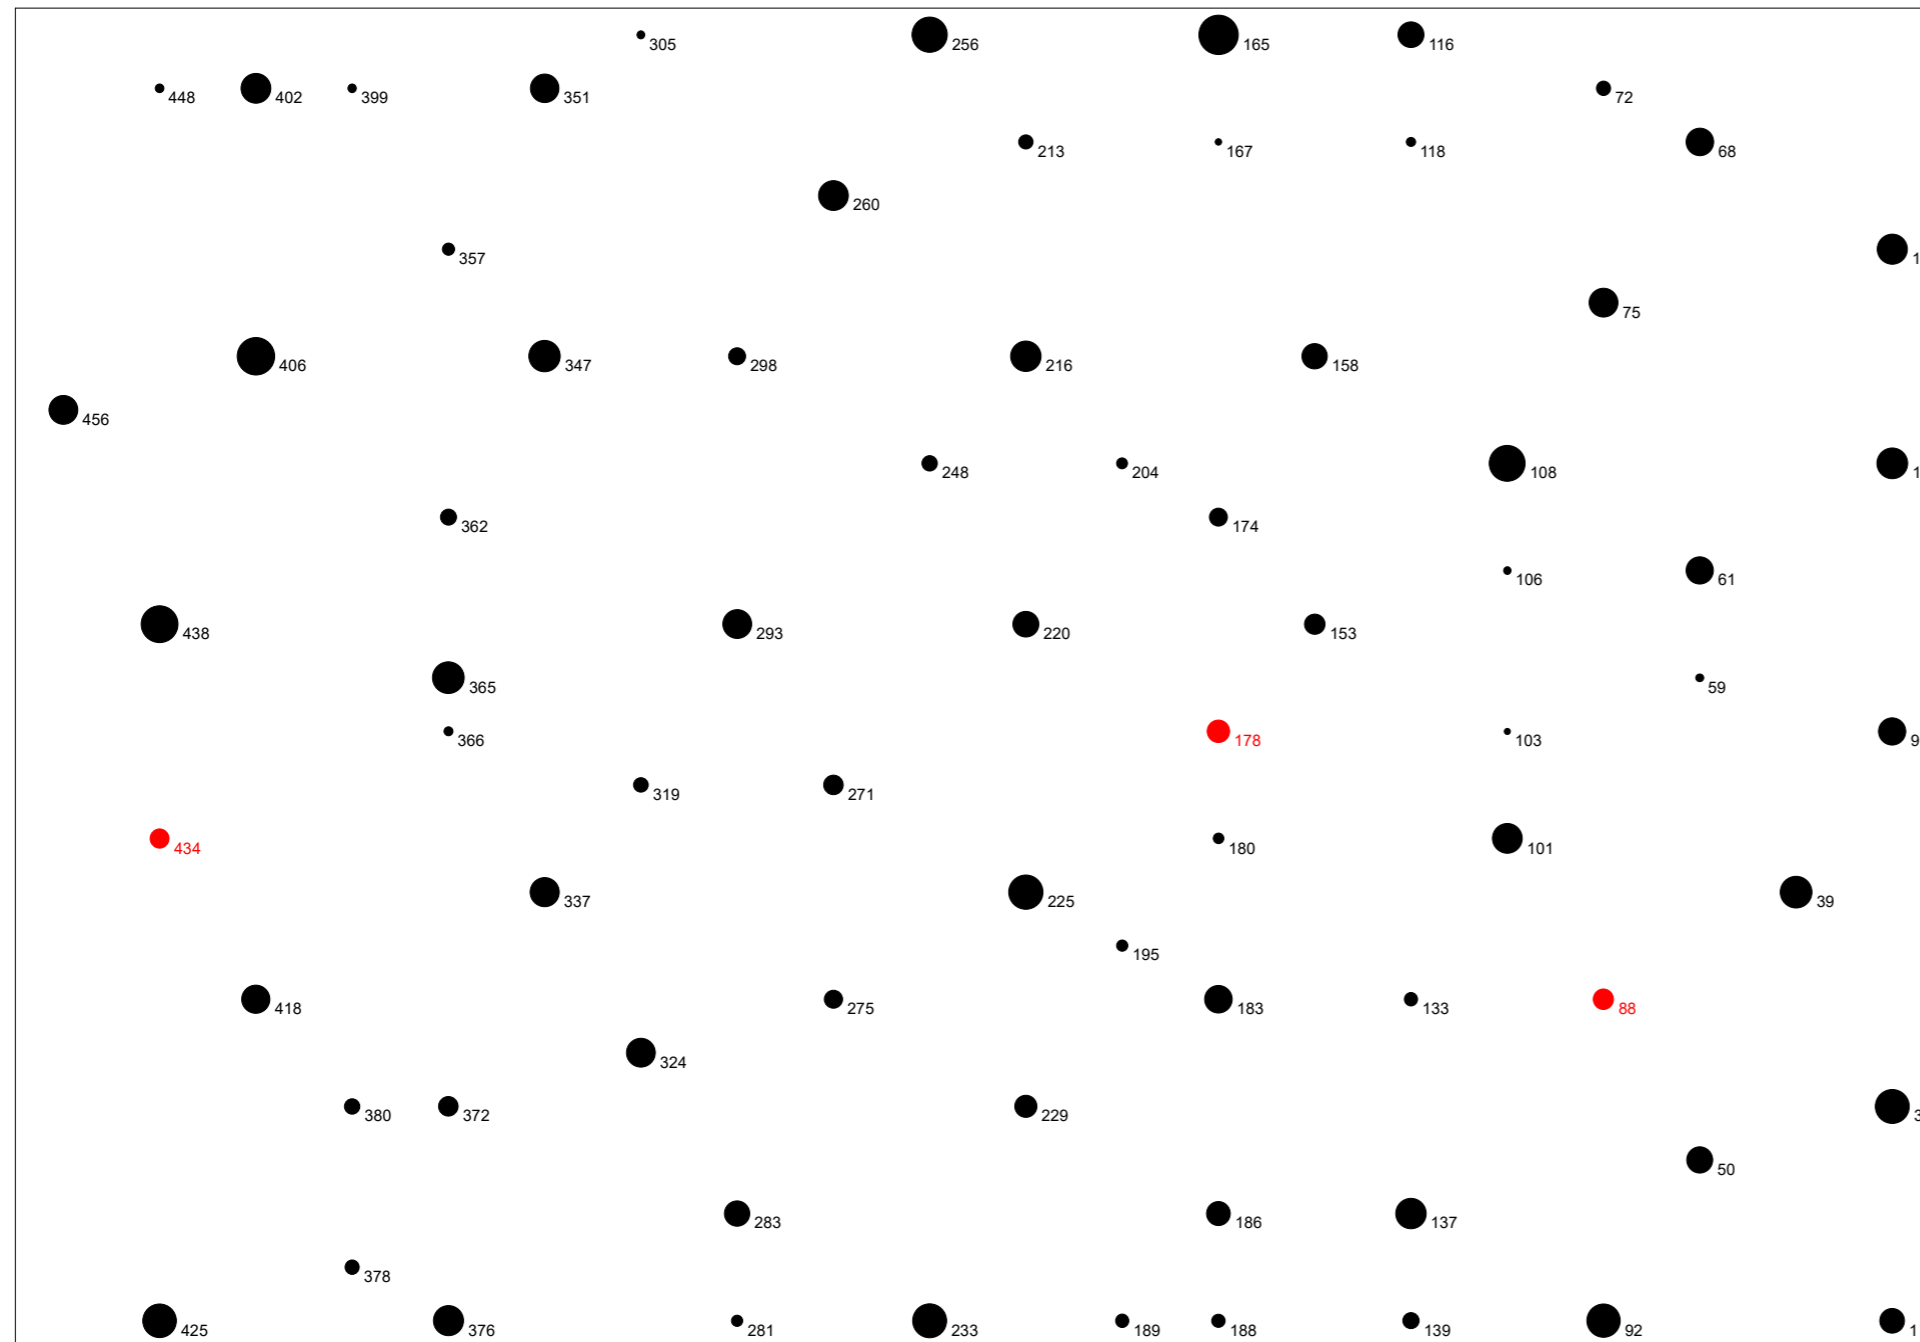

Baumverteilungsplan

Landkreis: Hohenlohekreis

Vfl./Feld: Dgl 85/8

Aufnahme: 15.10.2022

Vergrößerungsfaktor BHD: 2

● Gesamt Dgl