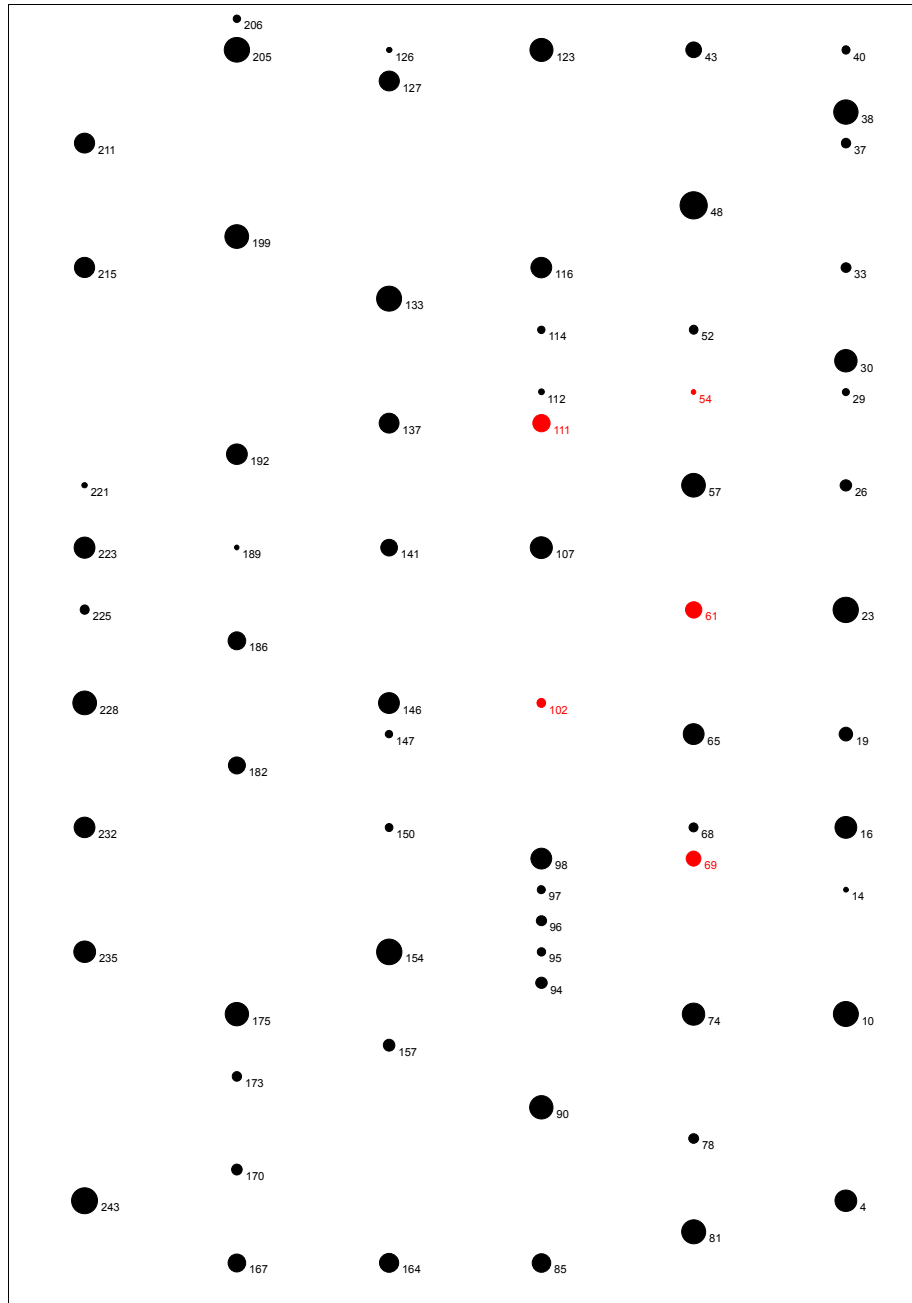

Baumverteilungsplan

Landkreis: Alb-Donau-Kreis

Vfl./Feld: Dgl 87/1

Aufnahme: 31.10.2020

Vergrößerungsfaktor BHD: 2

● Gesamt Dgl