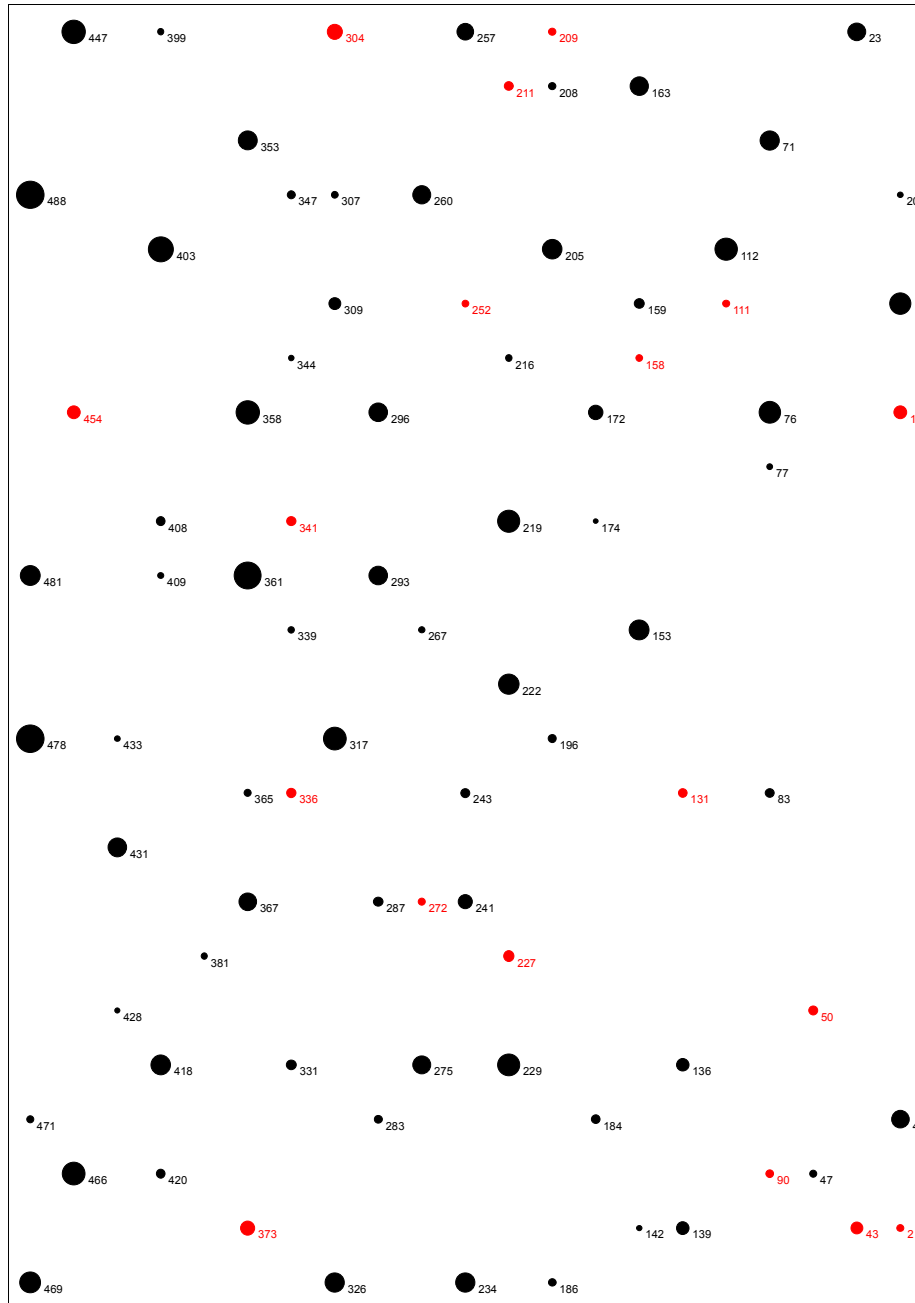

Baumverteilungsplan

Landkreis: Alb-Donau-Kreis

Vfl./Feld: Dgl 87/8

Aufnahme: 31.10.2020

Vergrößerungsfaktor BHD: 2

● Gesamt Dgl