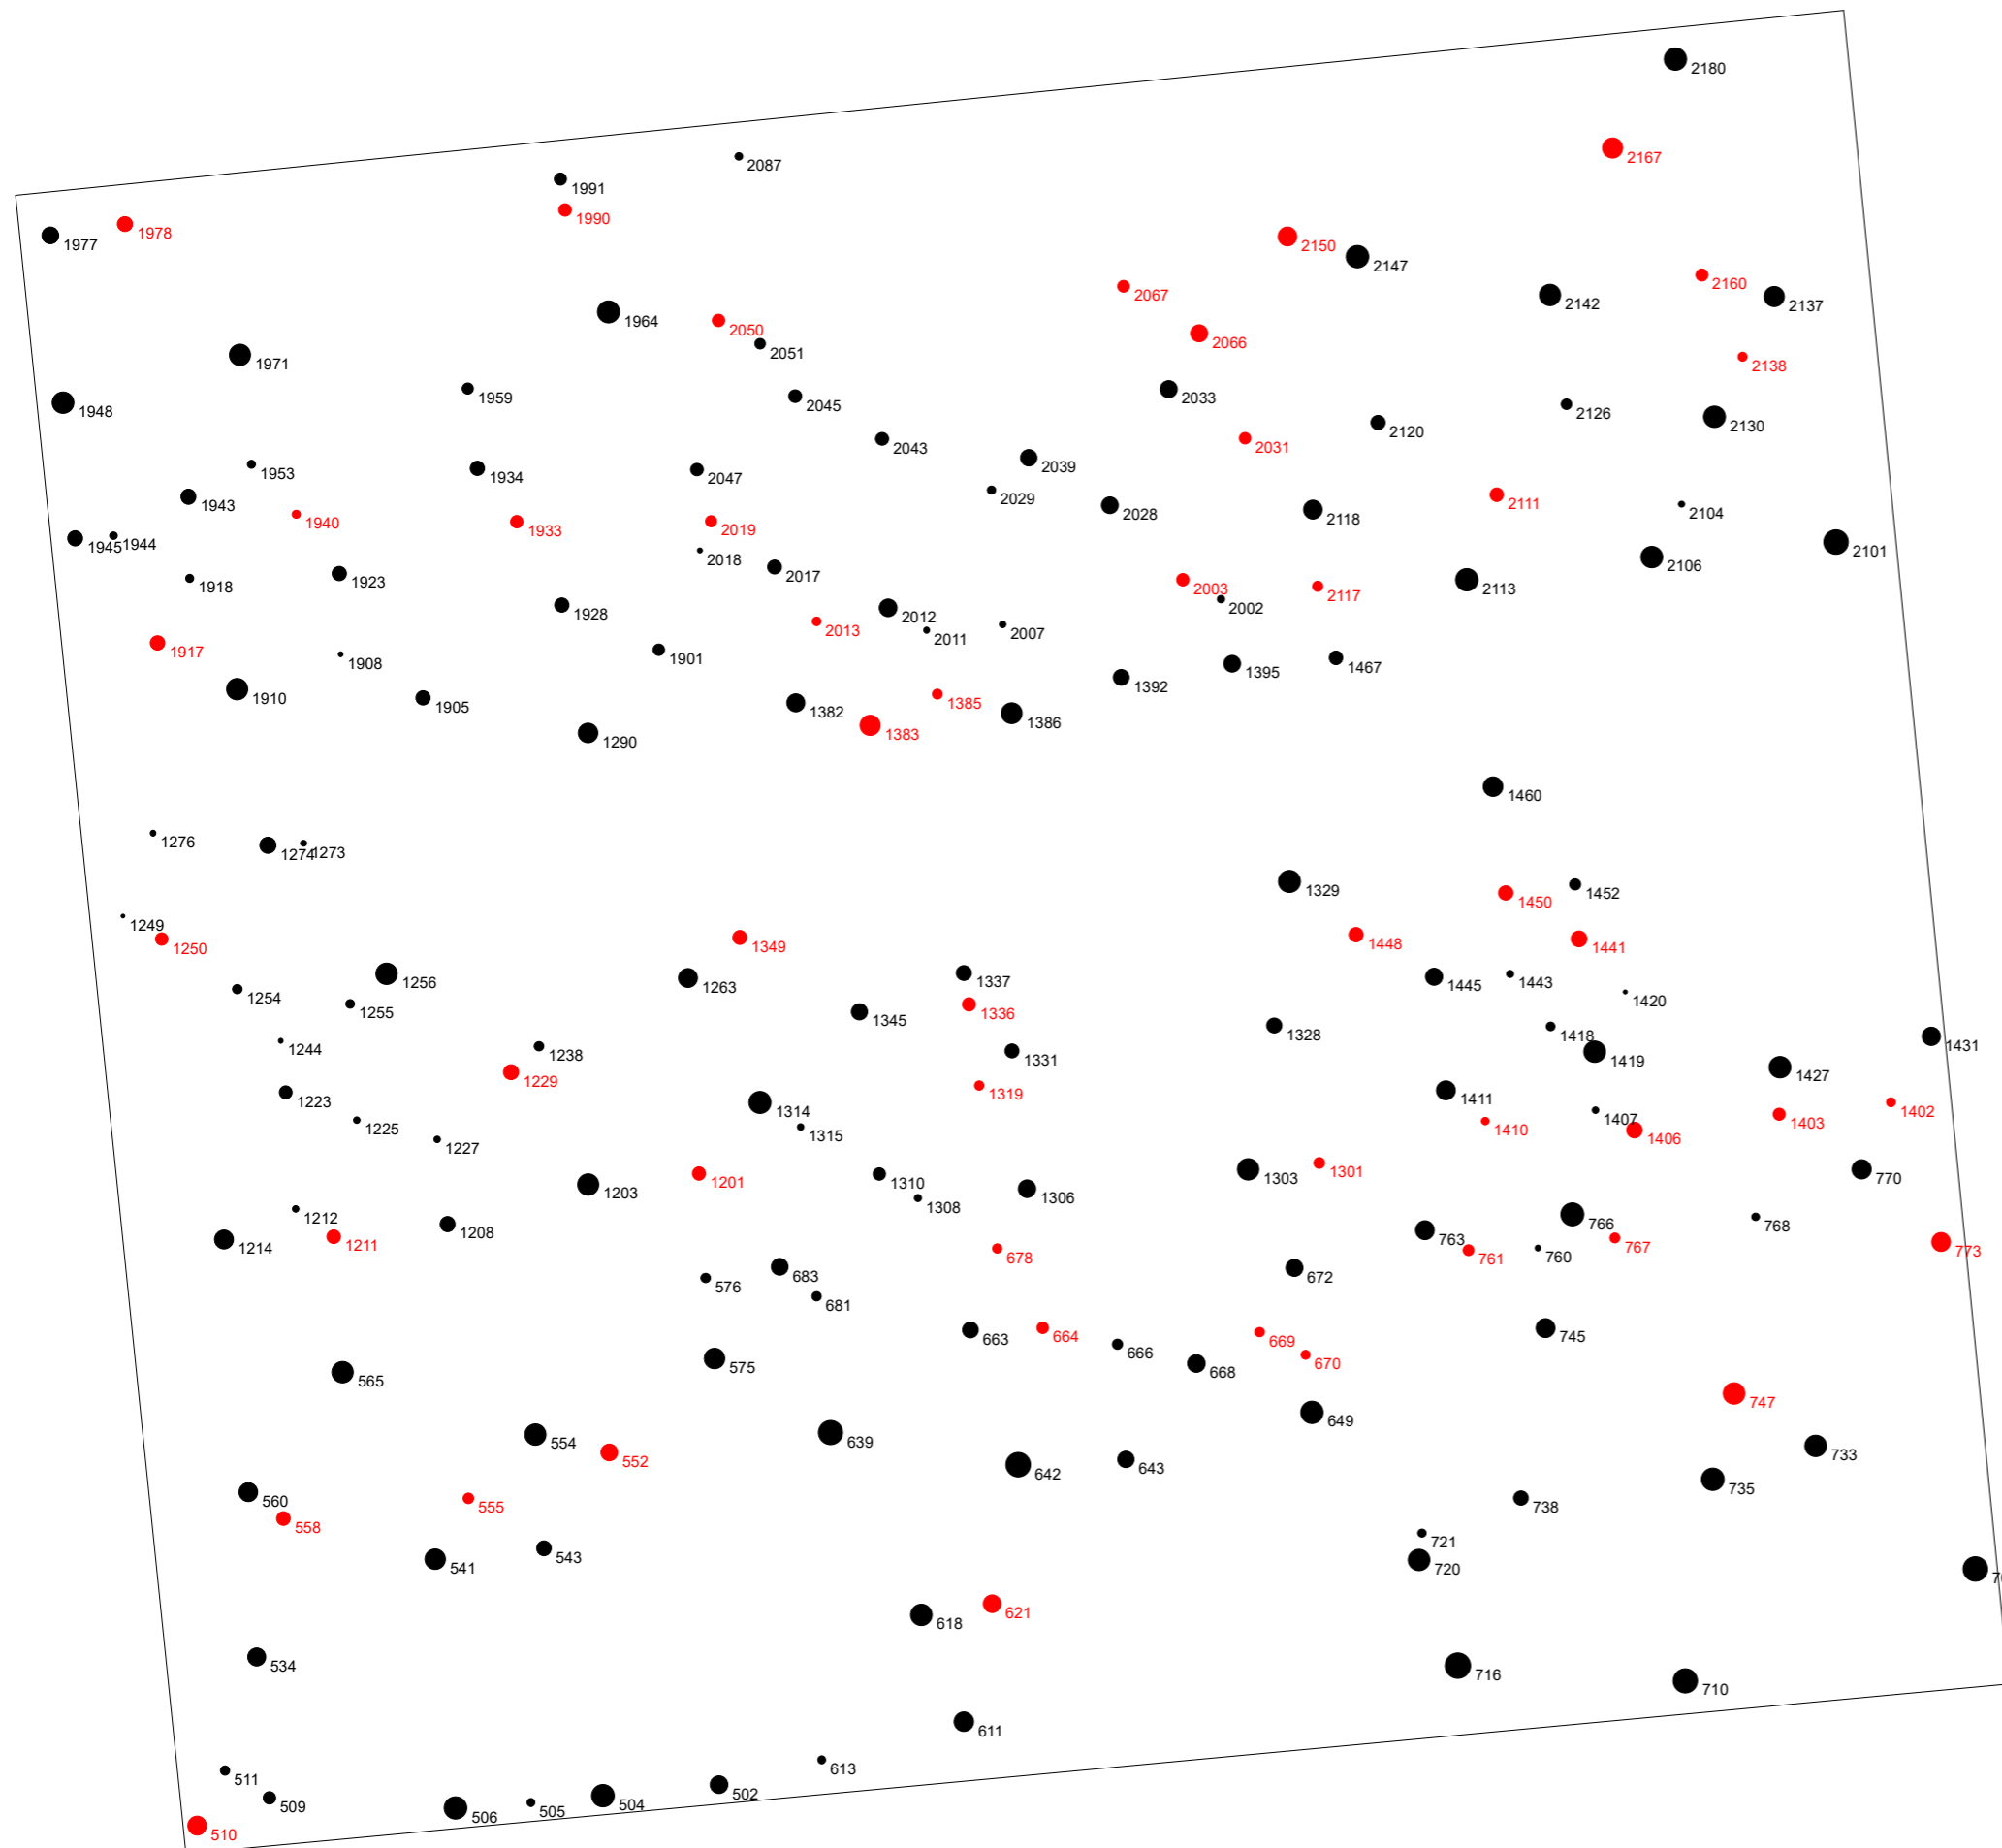

Baumverteilungsplan

Landkreis: Boeblingen
Vfl./Feld: Dgl 91/91
Aufnahme: 15.10.2021

Vergrößerungsfaktor BHD: 2

● Gesamt Dgl