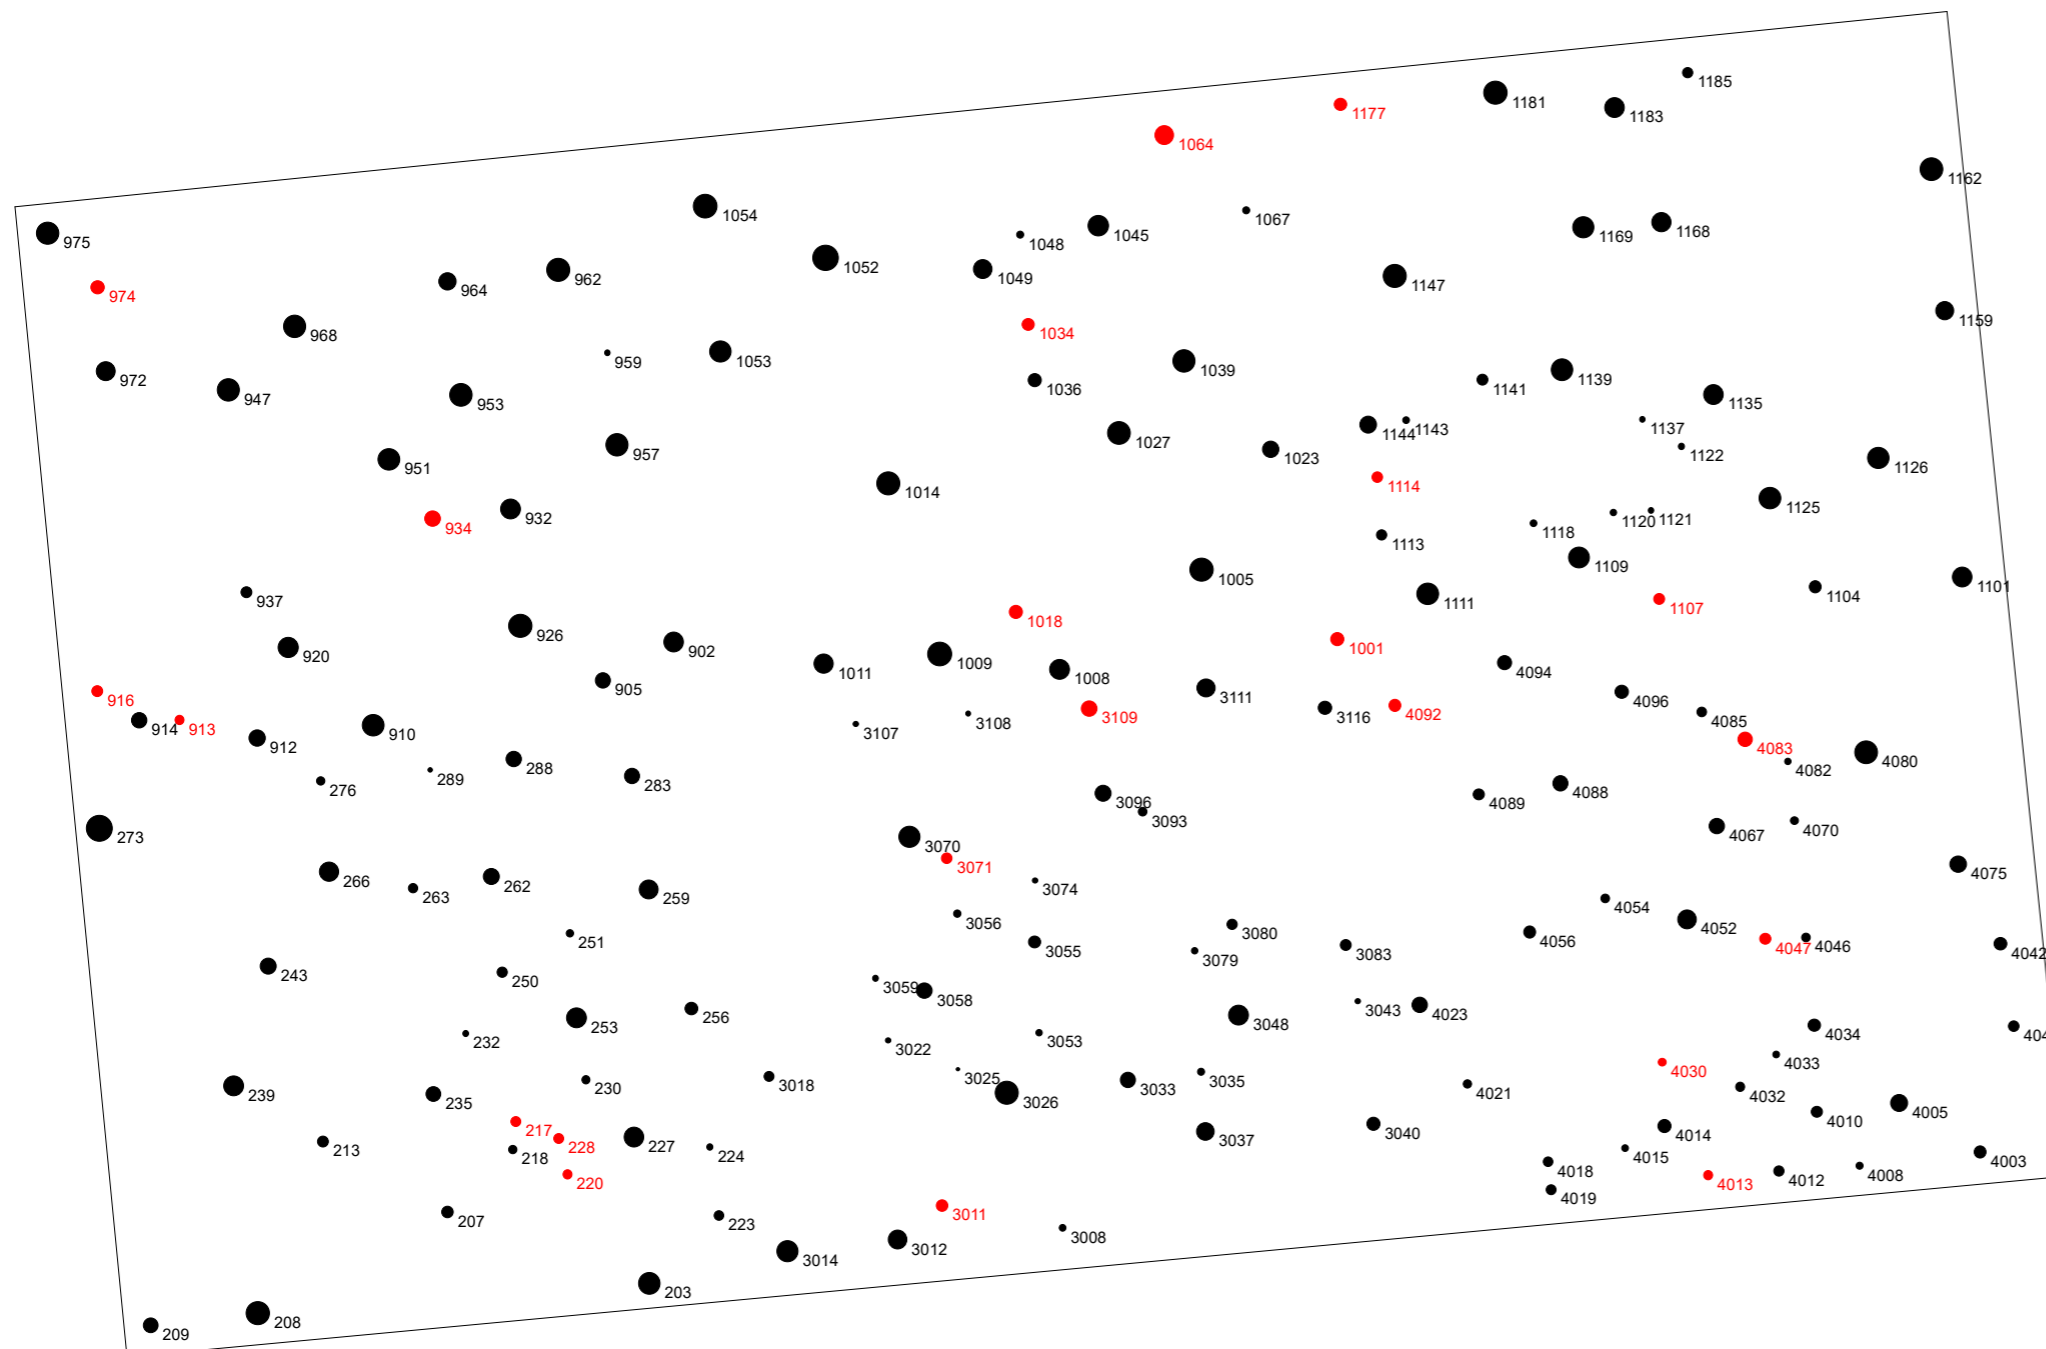

# Baumverteilungsplan

Landkreis: Boeblingen

Vfl./Feld: Dgl 91/92

Aufnahme: 15.10.2021

Vergrößerungsfaktor BHD: 2

● Gesamt Dgl