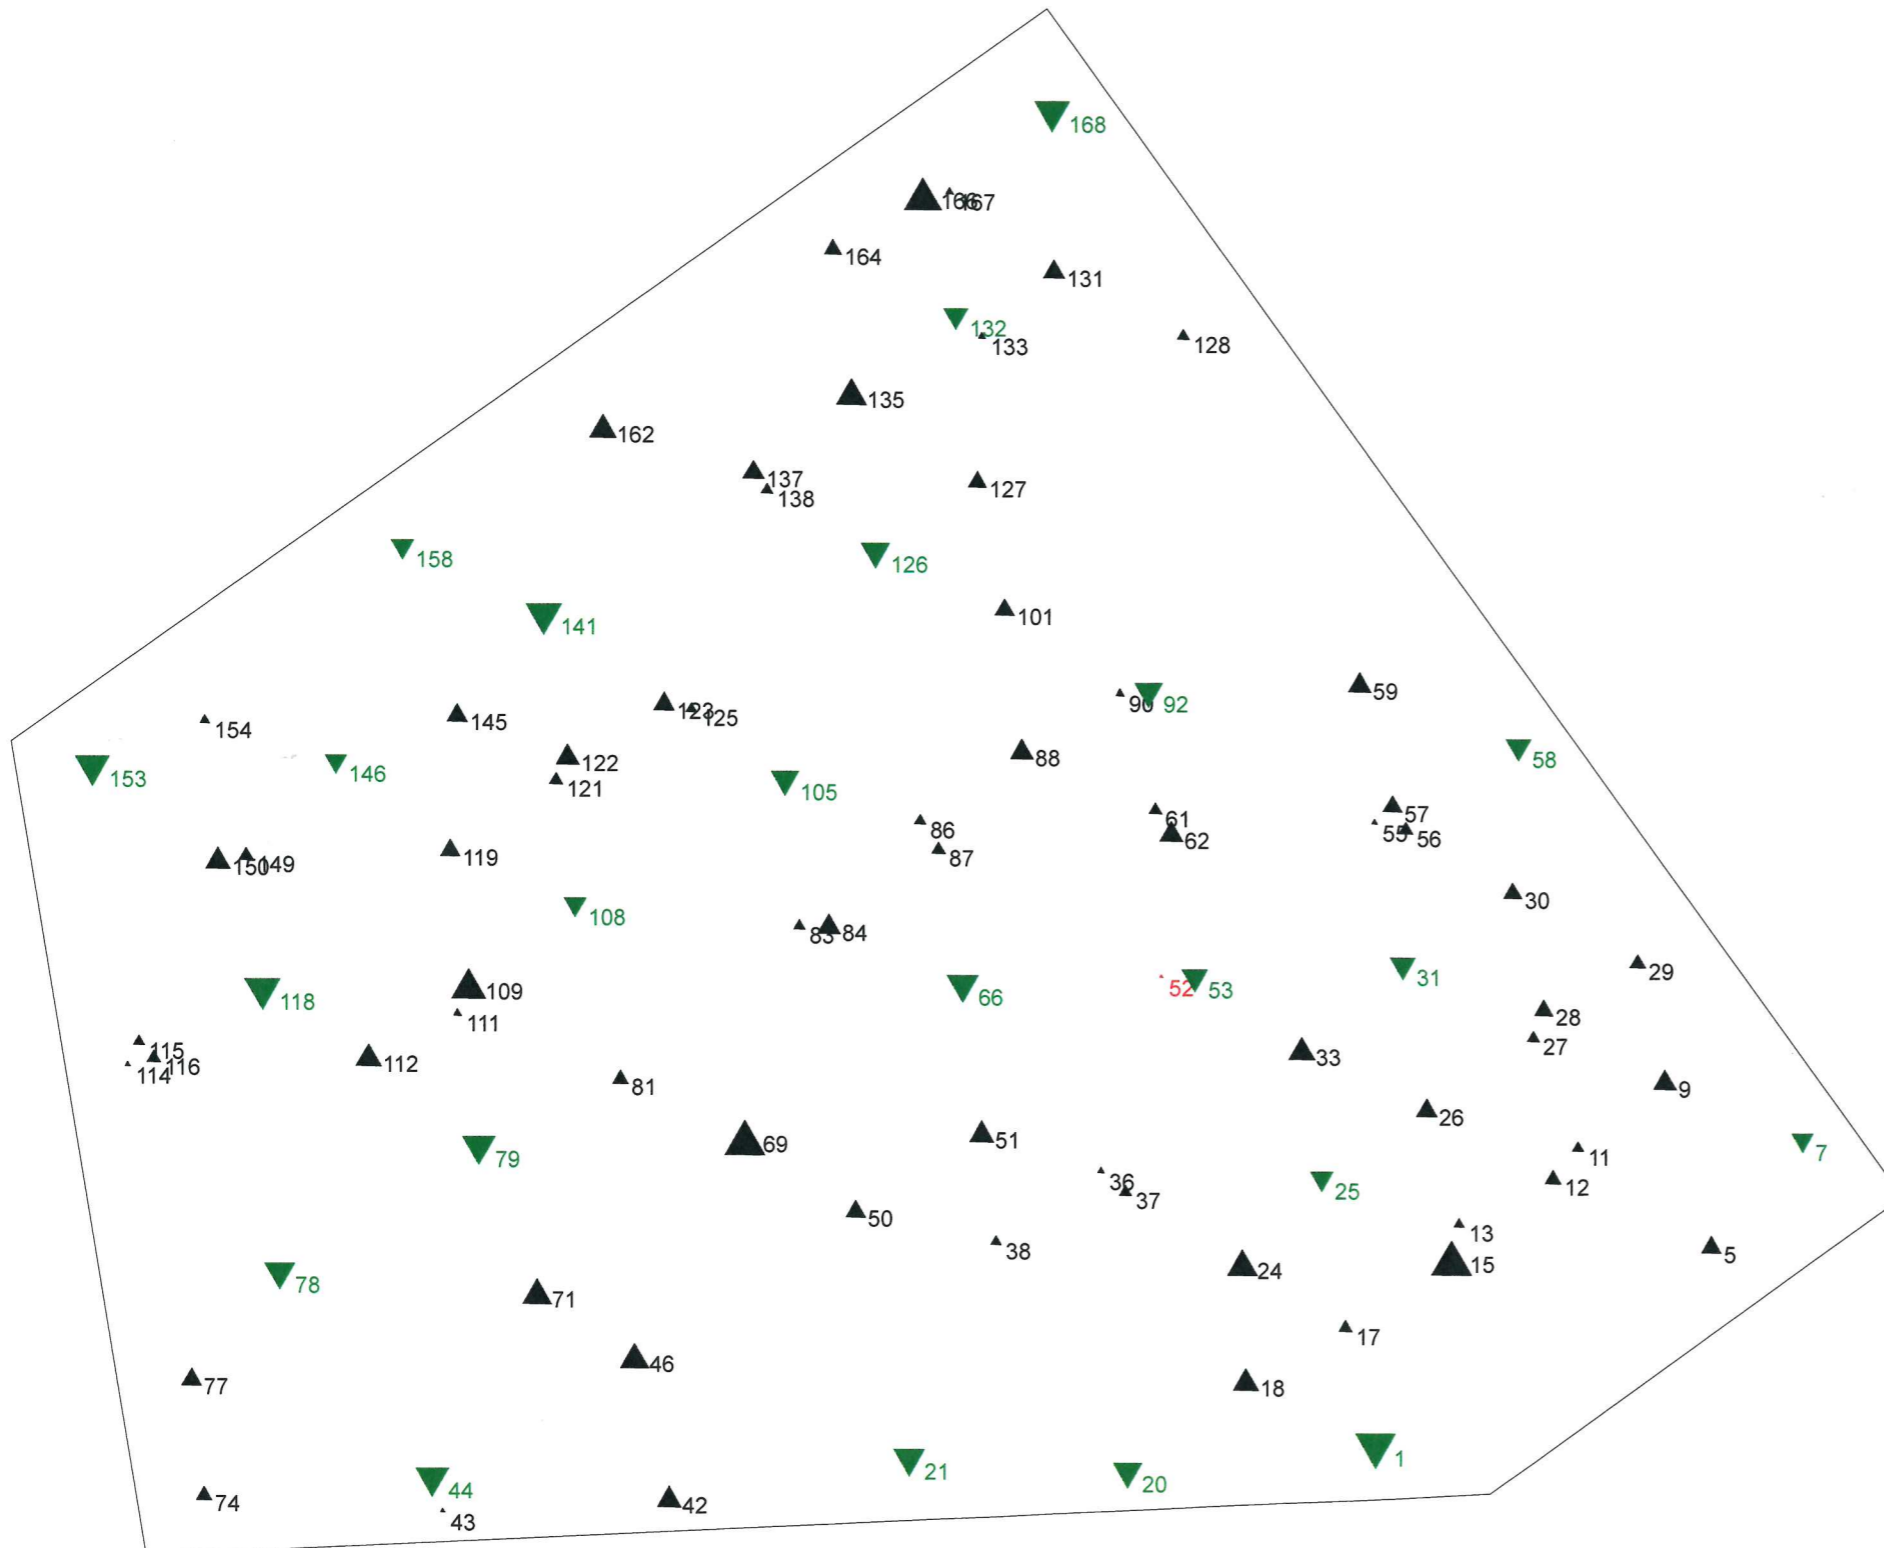

Baumverteilungsplan

Landkreis: Heilbronn
 Vfl./Feld: Ei 149/2
 Aufnahme: 04.12.2019

Vergrößerungsfaktor BHD: 3

- 10 m
- ▼ Z-Baum Ei
 - × Fuell SalWei
 - + Fuell Kie
 - △ Fuell HBu
 - ◇ Fuell Fi
 - Fuell Es
 - ▲ Fuell Ei
 - Fuell Dgl
 - ◆ Fuell Bu
 - Fuell Bi
 - Fuell As