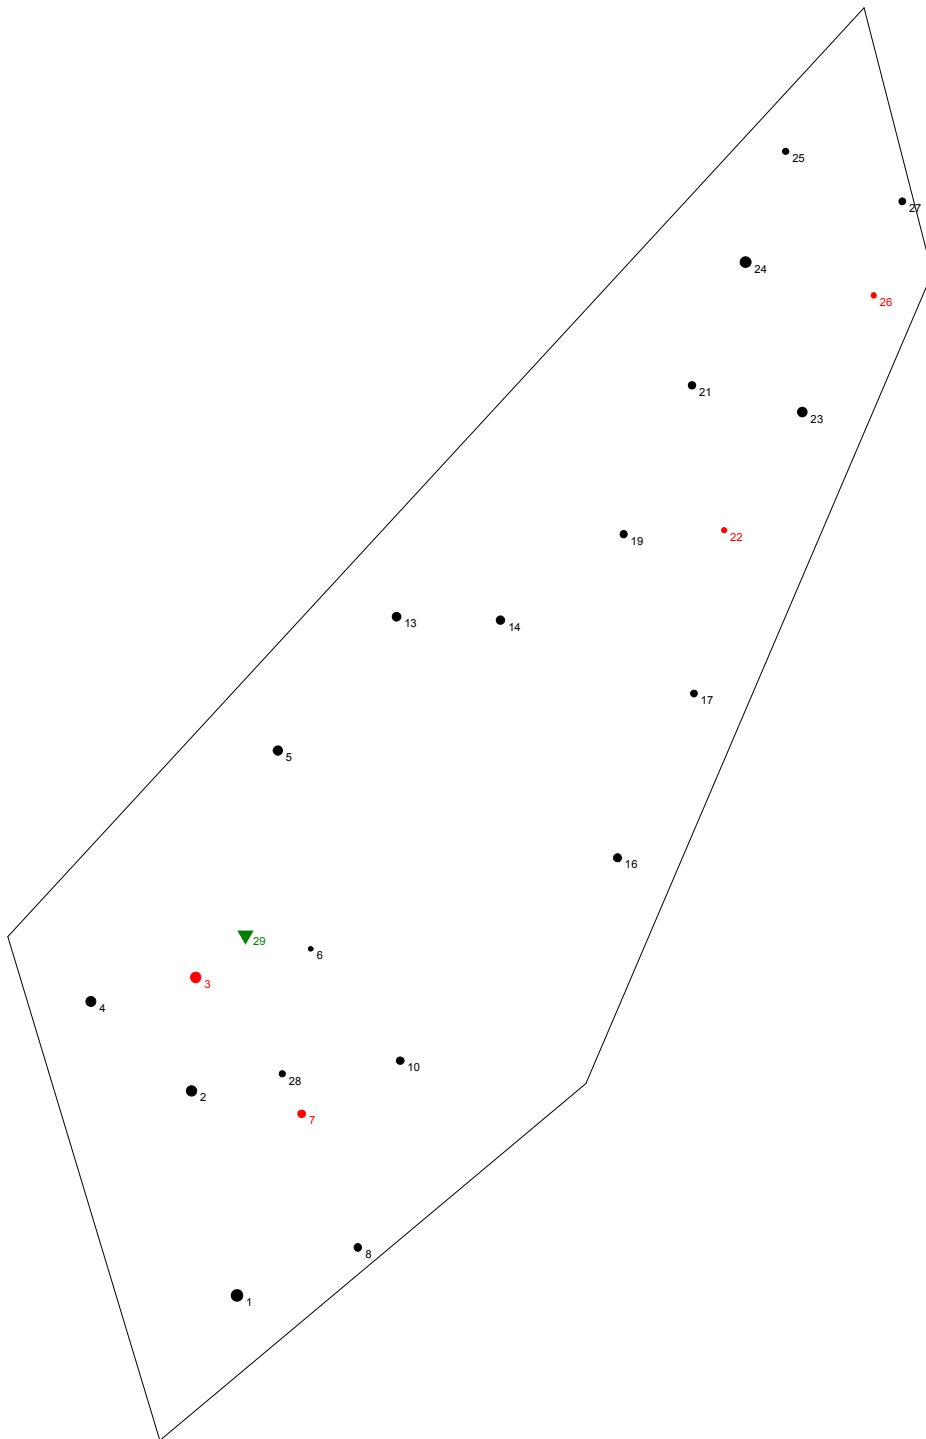

# Baumverteilungsplan

Landkreis: Ortenaukreis

Vfl./Feld: EKa 1/1

Aufnahme: 18.11.2014

Vergrößerungsfaktor BHD: 5

10 m

▼ Z-Baum Kir

● Z-Baum EKa