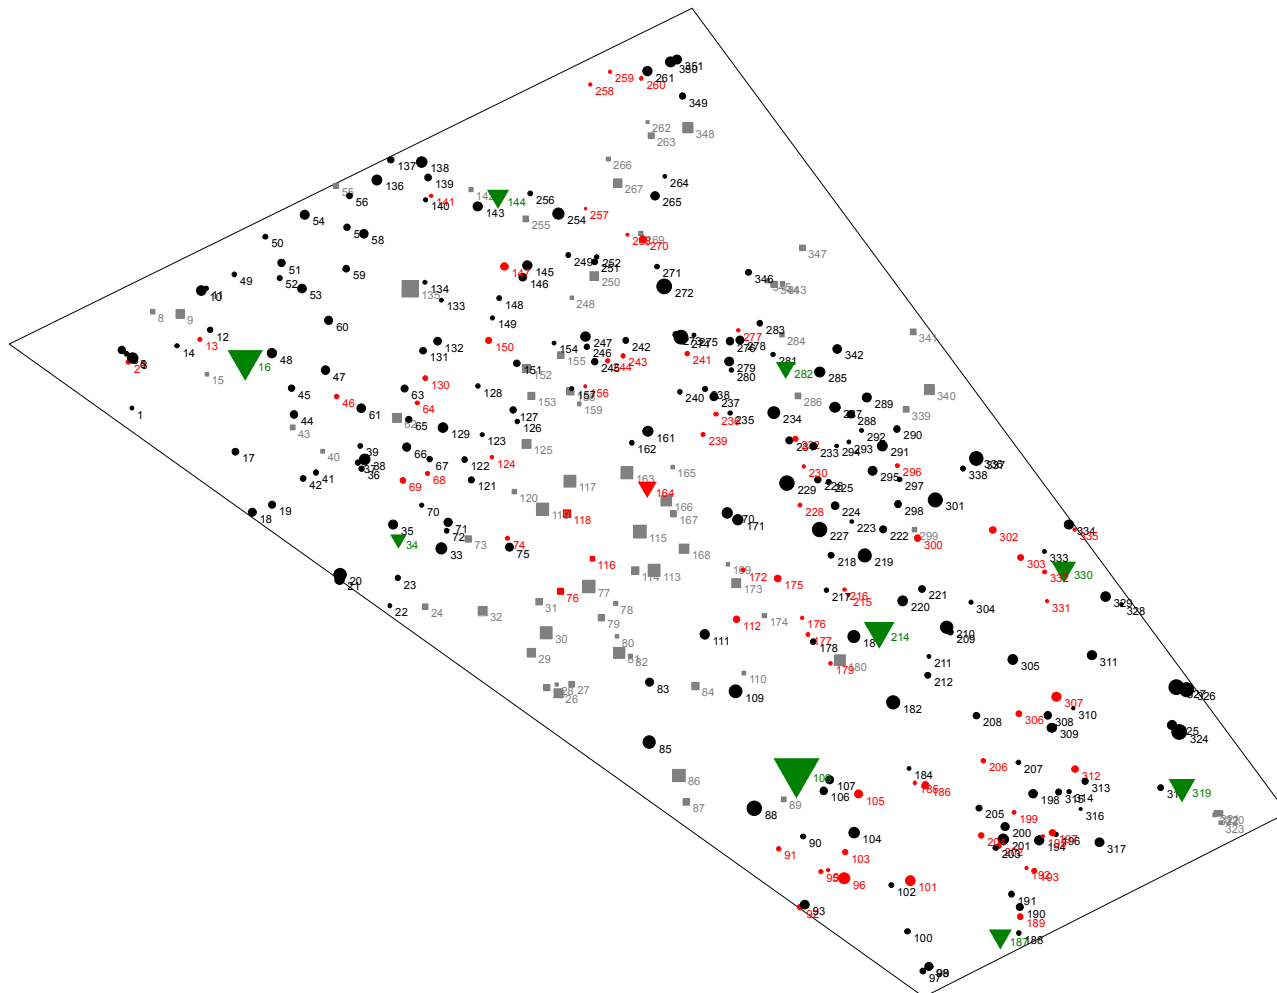

# Baumverteilungsplan

Landkreis: Ortenaukreis

Vfl./Feld: EKa 1/3

Aufnahme: 18.11.2014

Vergrößerungsfaktor BHD: 3

▼ Z-Baum EKa

● Fuell EKa

■ Fuell Bu