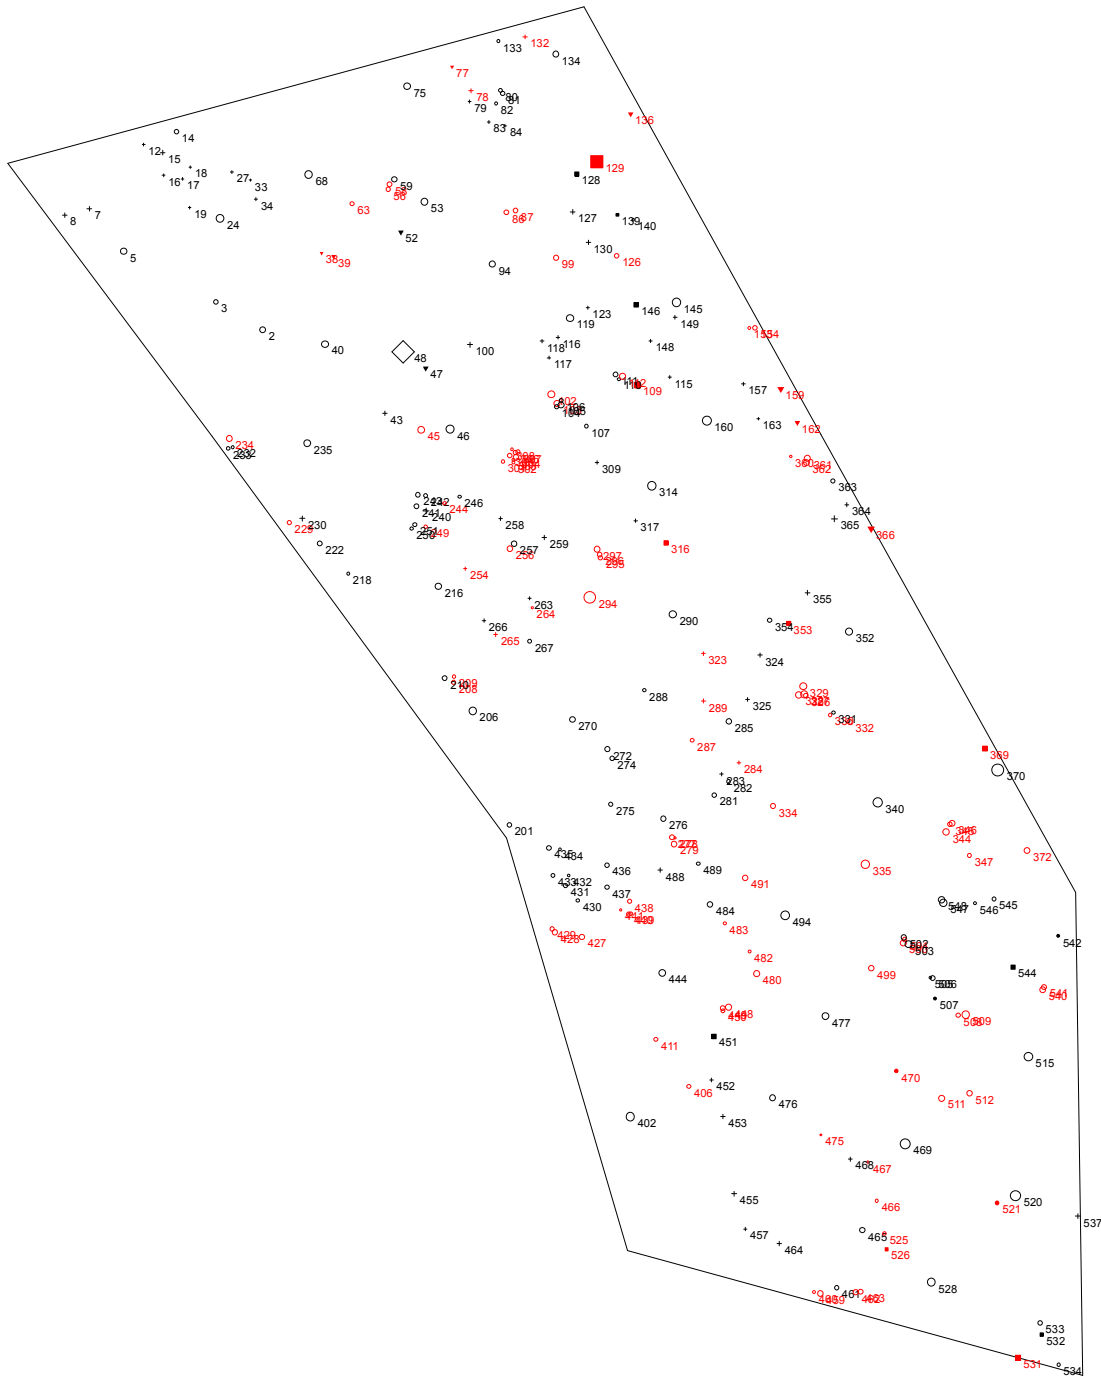

Baumverteilungsplan

Landkreis: Ortenaukreis

Vfl./Feld: EKa 4/1

Aufnahme: 19.01.2021

Vergrößerungsfaktor BHD: 2

10 m + Gesamt Ta

△ Gesamt REi

◇ Gesamt Kie

□ Gesamt Fi

▽ Gesamt ELae

○ Gesamt EKa

▲ Gesamt Ei

◆ Gesamt Dgl

■ Gesamt Bu

▼ Gesamt Bi

● Gesamt BAh