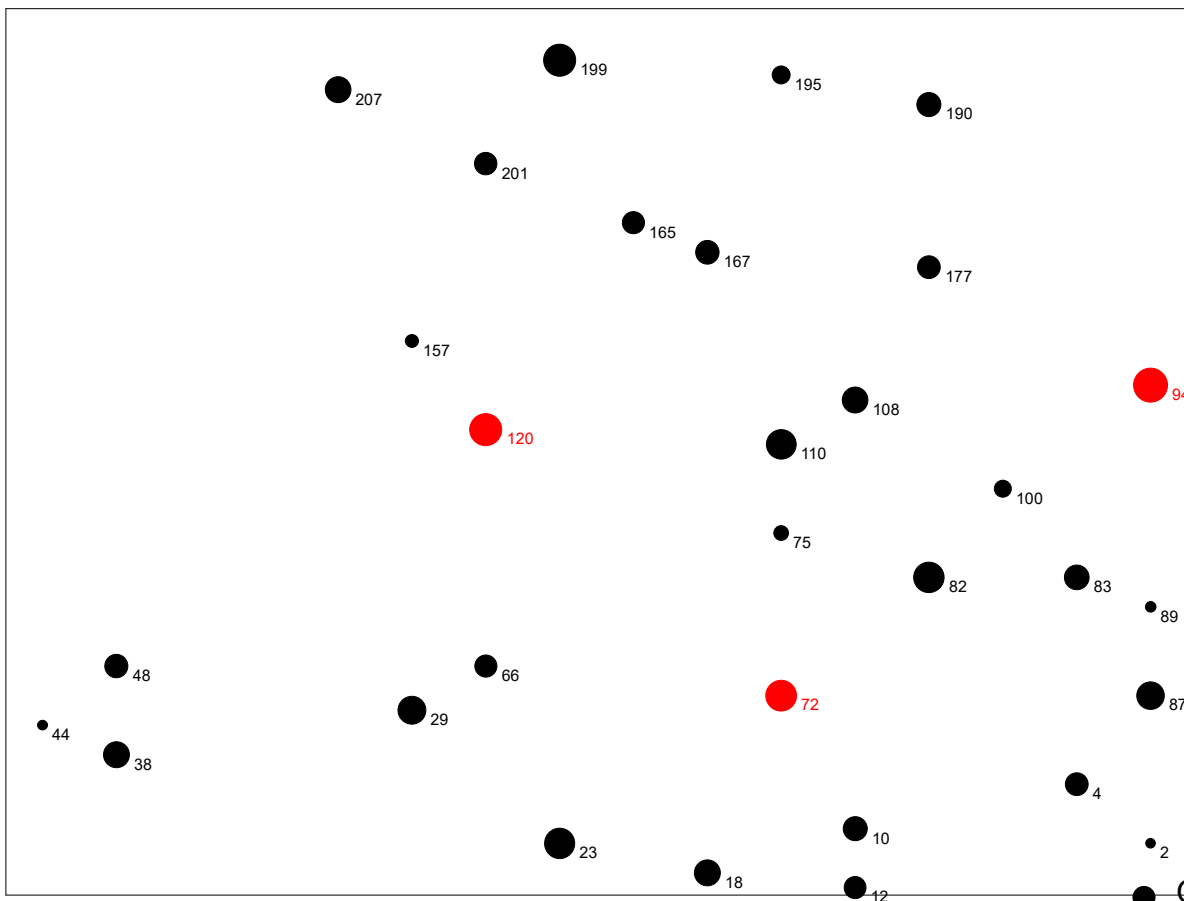

Baumverteilungsplan

LandkreisHohenlohekreis

Vfl./Feld: Fi 387/6

Aufnahme15.11.2023

Vergrößerungsfaktor BHD

Gesamt Fi