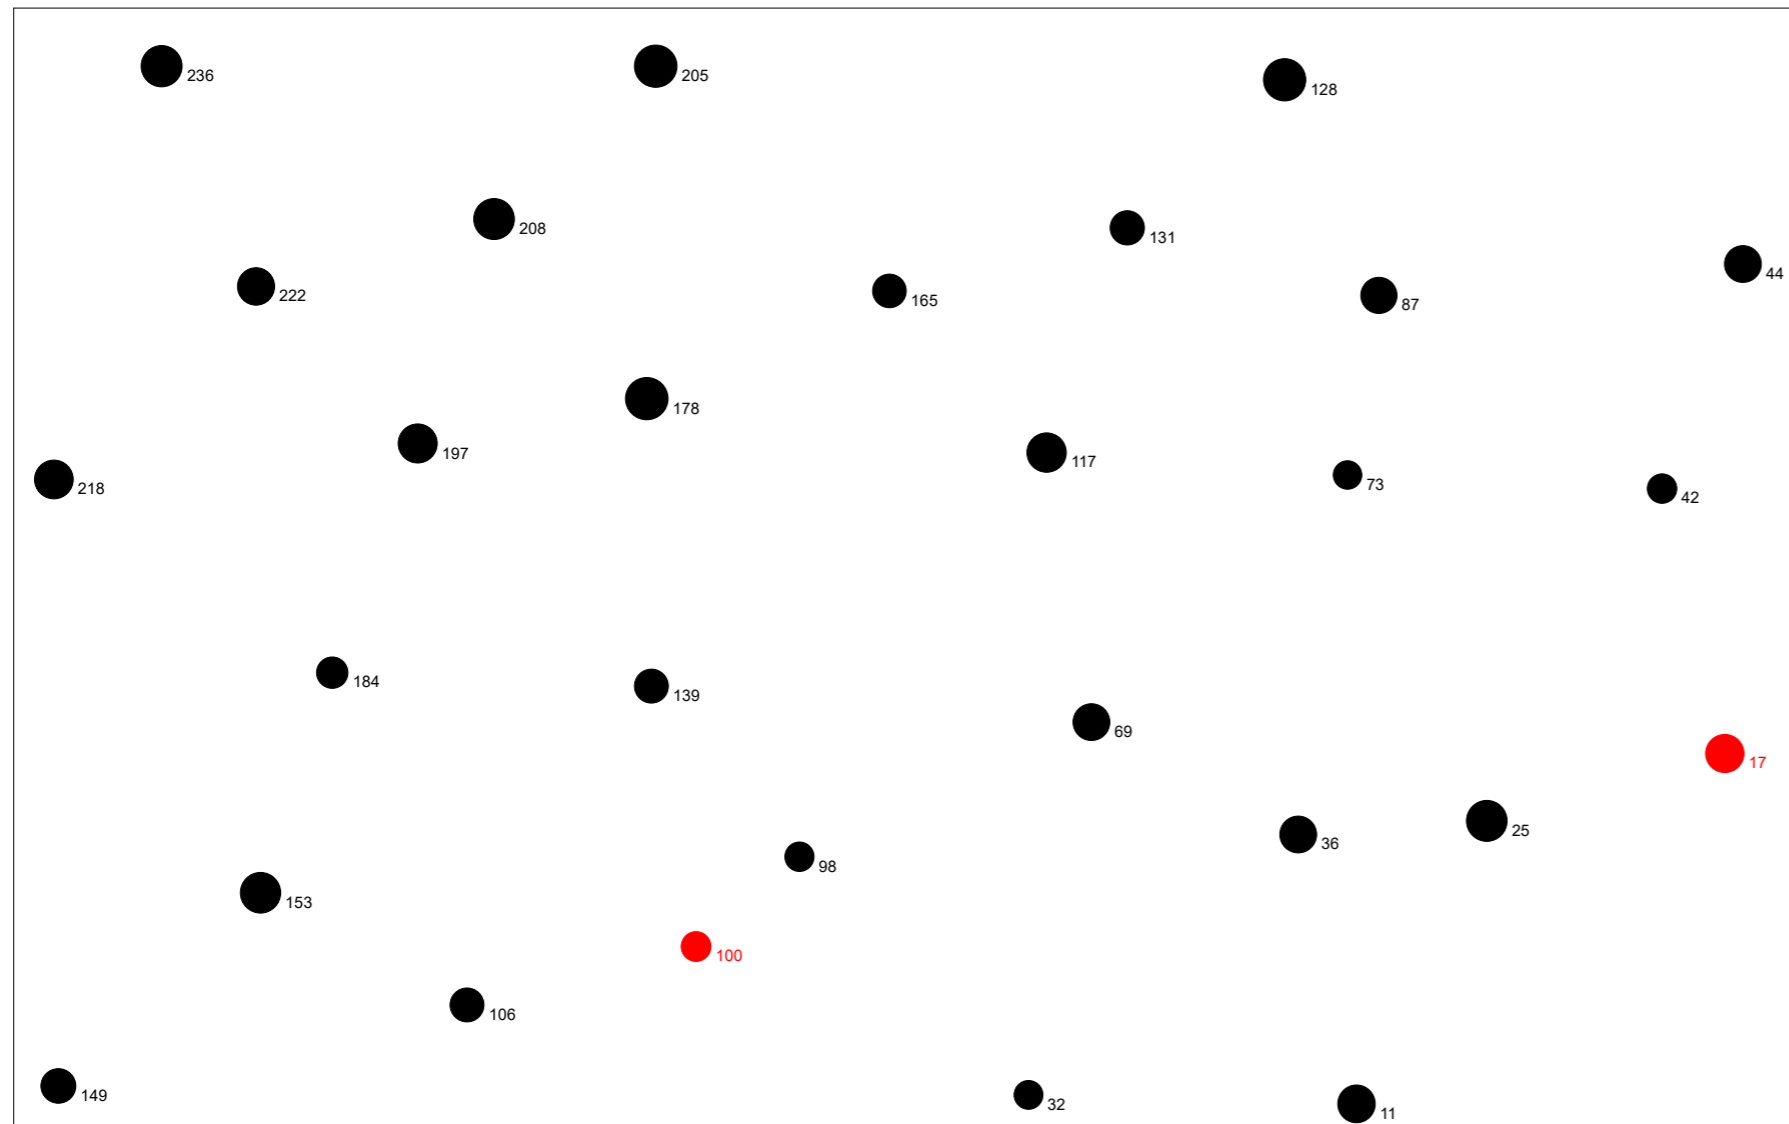

Baumverteilungsplan

Landkreis: Heidenheim

Vfl./Feld: Fi 392/6

Aufnahme: 15.02.2023

Vergrößerungsfaktor BHD: 2

10 m

● Gesamt Fi